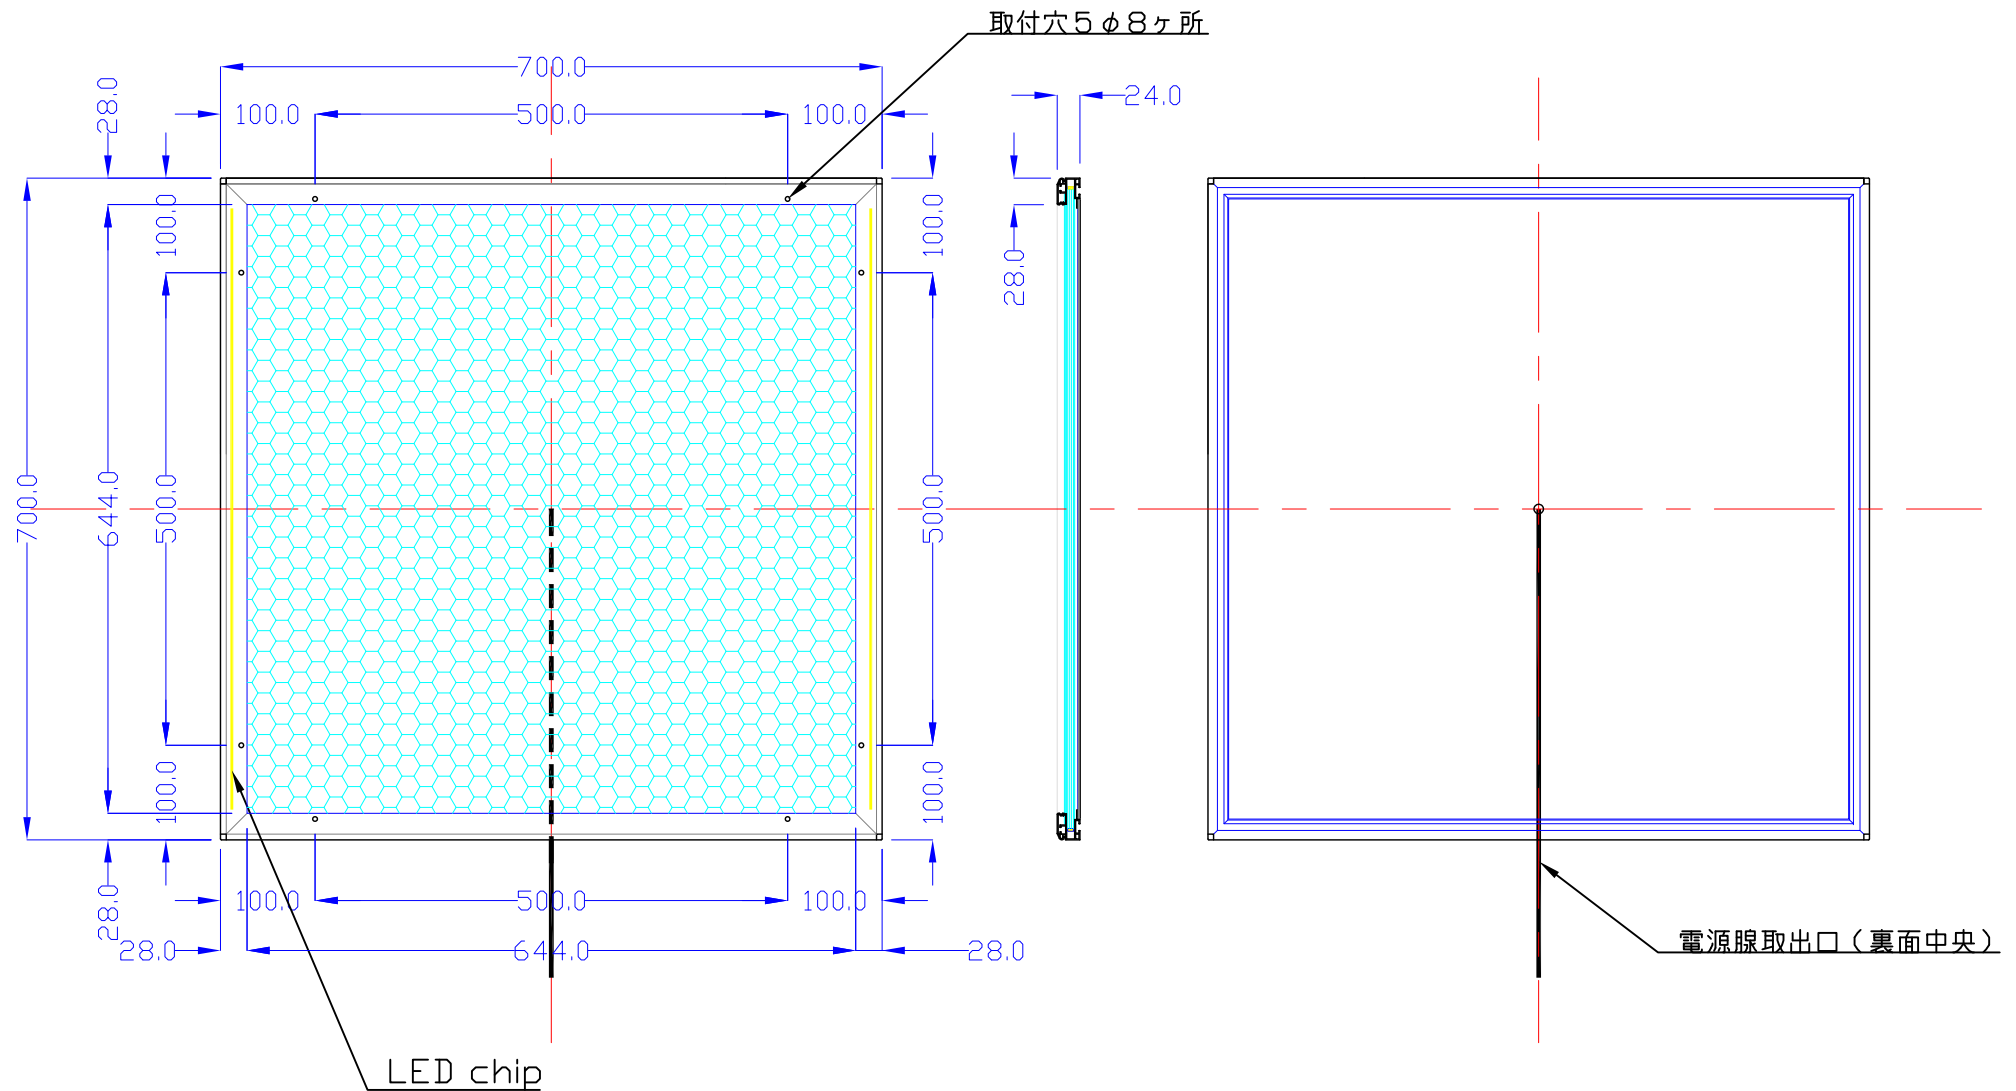

前面

裏面

品番	外寸	メディア	内寸	厚み	重量	led	LUX	電気容量
700×700-L215-SFR28/	700×700	666×666	644×644	24	7.4kg	84	3000	20W

700×700-L215-SFR28/

A4 1/8

Lumitechno co.,Ltd