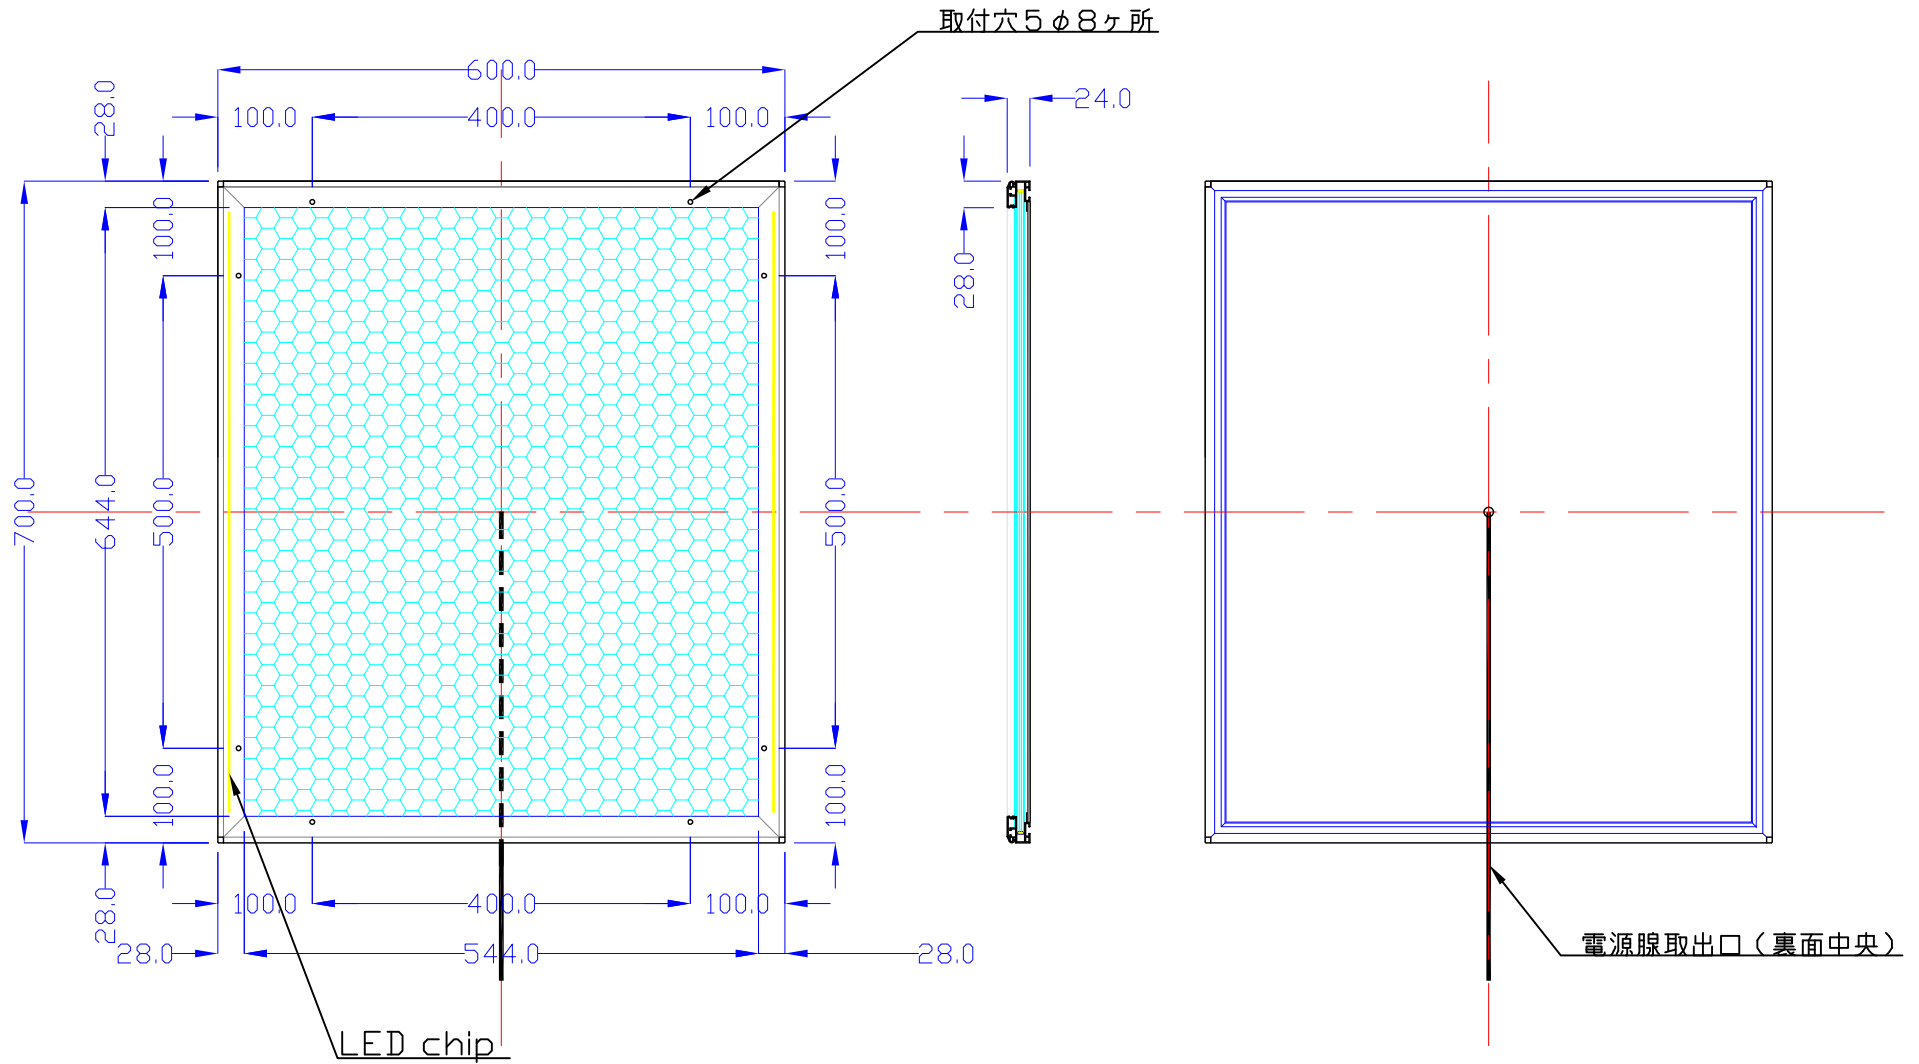

前面

裏面

品番	外寸	メディア	内寸	厚み	重量	led	LUX	電気容量
700×600-L215-SFR28/	700×600	666×566	644×544	24	6.3kg	84	3600	20W

700×600-L215-SFR28/

A4 1/8

Lumitechno co.,Ltd