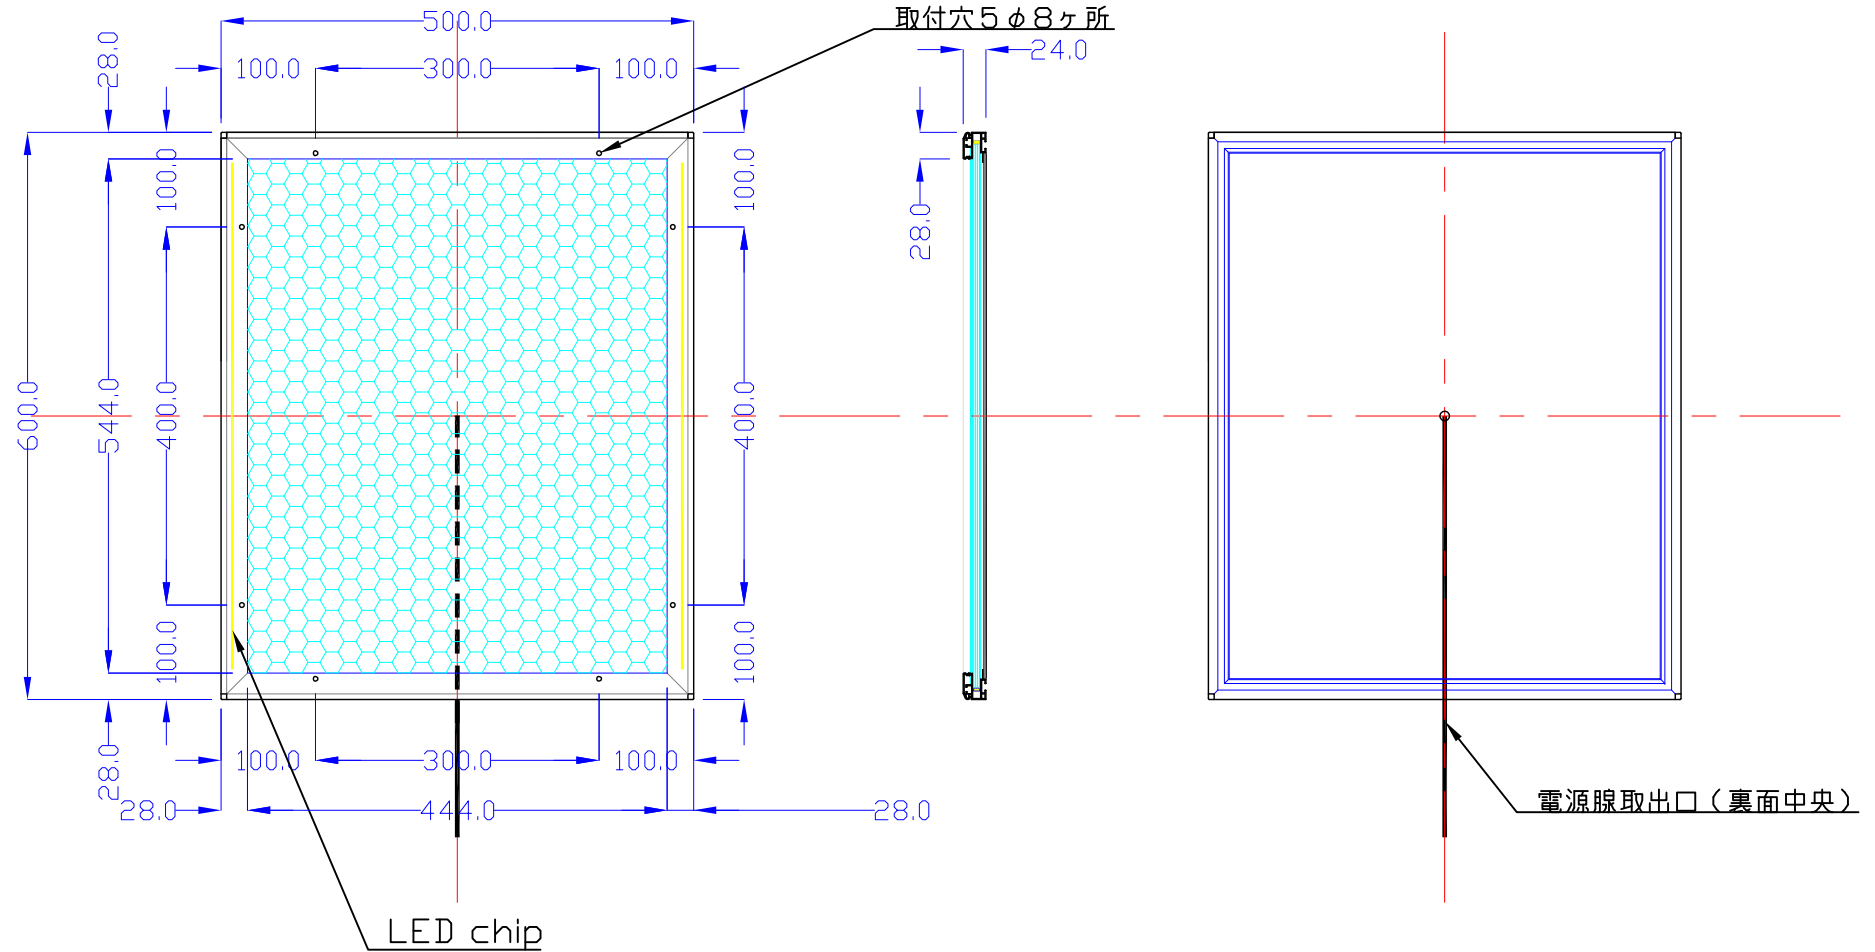

前面

裏面

| 品番 | 外寸 | メディア | 内寸 | 厚み | 重量 | led | LUX | 電気容量 |
|---------------------|---------|---------|---------|----|-------|-----|------|------|
| 600×500-L215-SFR28/ | 600×500 | 566×466 | 544×444 | 24 | 4.8kg | 72 | 4000 | 17W |

600×500-L215-SFR28/

A4 1/8

Lumitechno co.,Ltd