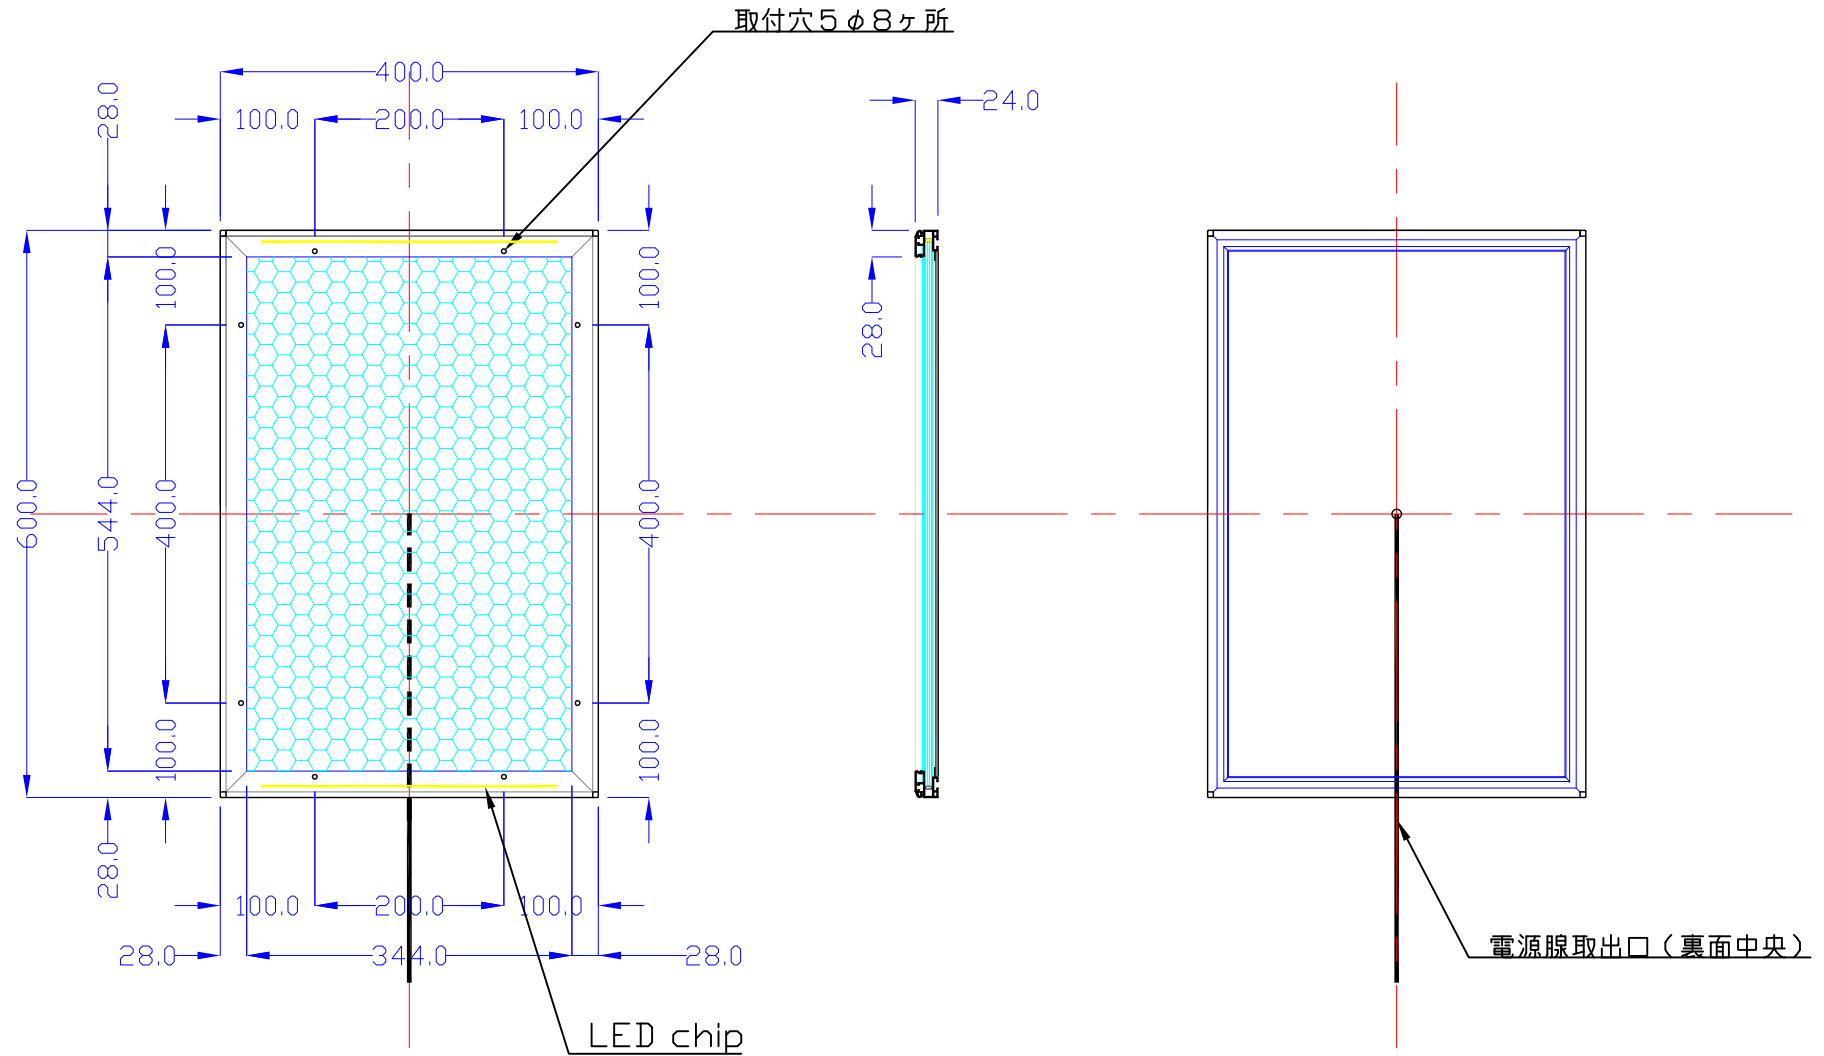

前面

裏面

品番	外寸	メディア	内寸	厚み	重量	led	LUX	電気容量
600×400-LS215-SFR28/	600×400	566×366	544×344	24	3.9kg	42	4000	10W

600×400-S215-SFR28/

A4 1/8

Lumitechno co.,Ltd