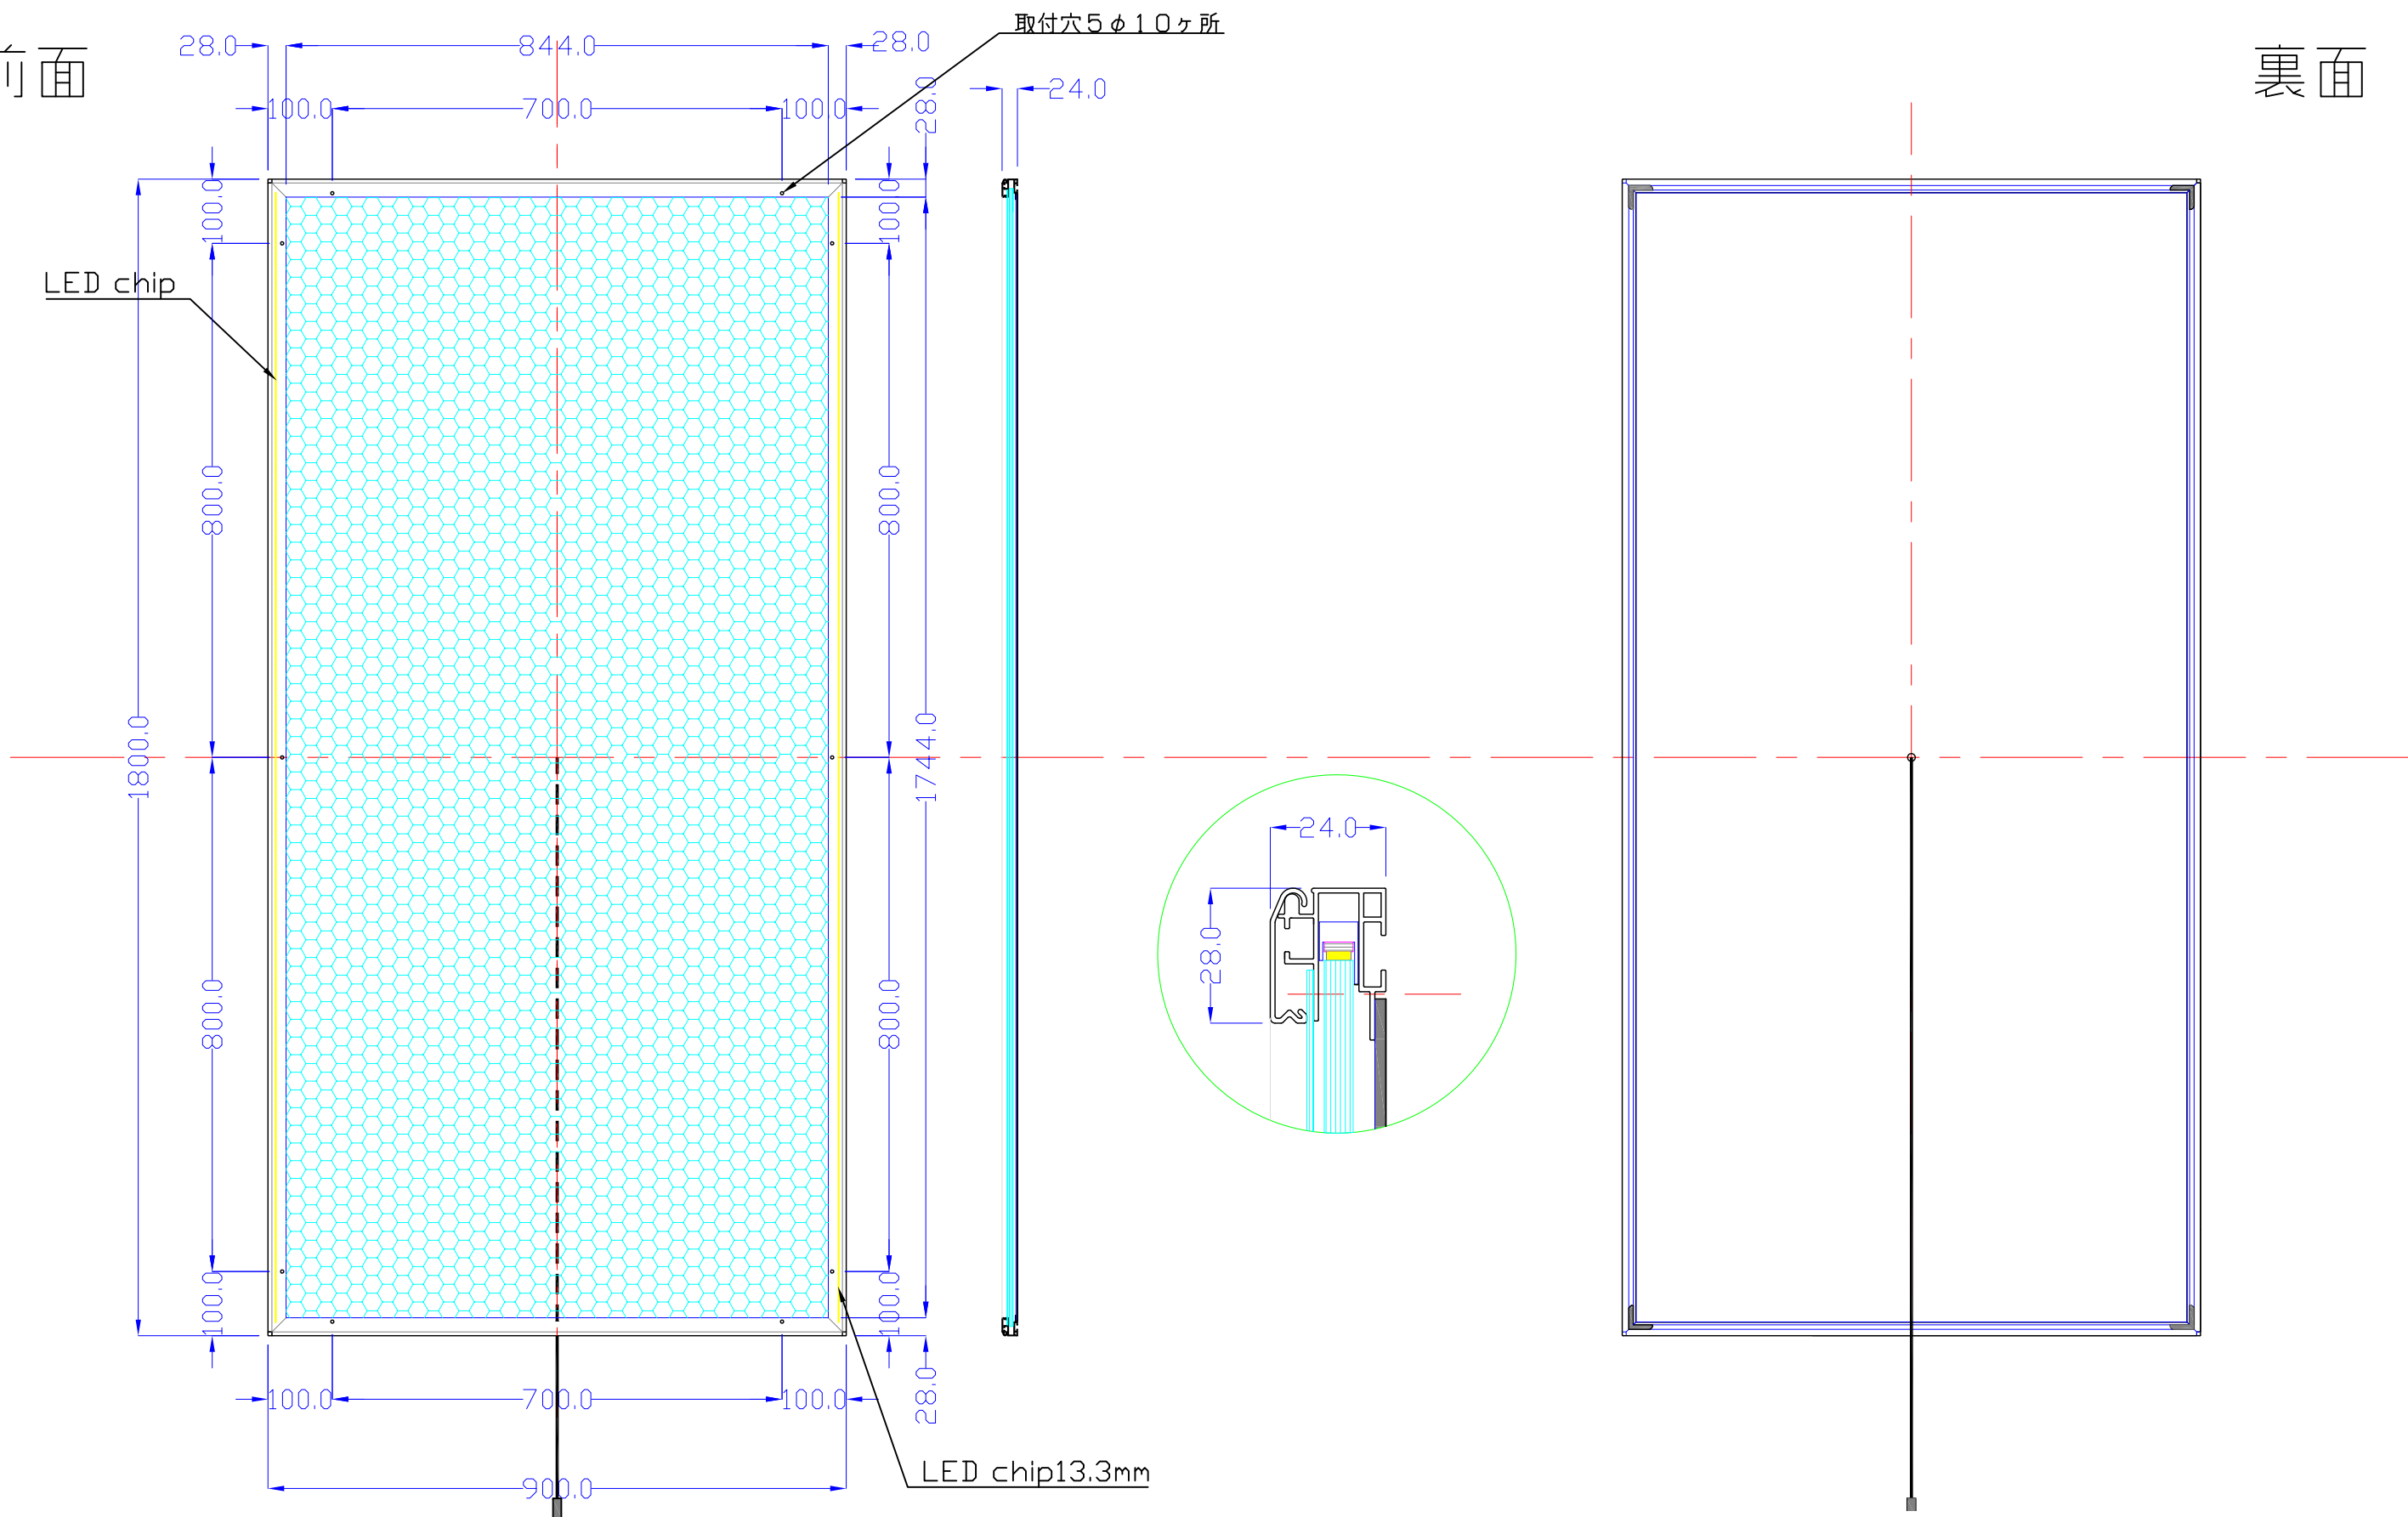

前面

裏面

品番	外寸	メディア	内寸	厚み	重量	led	LUX	電気容量
1800*900-L215-SFR28	1800×900	1766×866	1744×844	24	22.1kg	234	2400	56W

1800×900-L215-SFR28/

A3 1/10

Lumitechno co.,Ltd