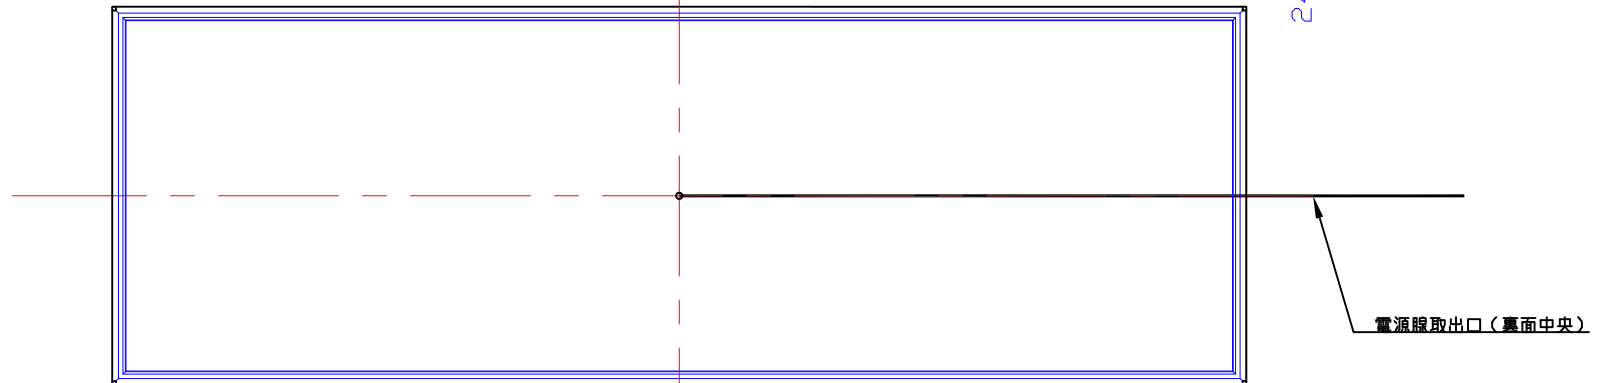

前面

裏面

品番	外寸	メディア	内寸	厚み	重量	led	LUX	電気容量
1800×600-L215-SFR28/	1800×600	1766×566	1744×544	24	14.8kg	234	4000	56W

1800×600-L215-SFR28/

A4 1/12

Lumitechno co.,Ltd