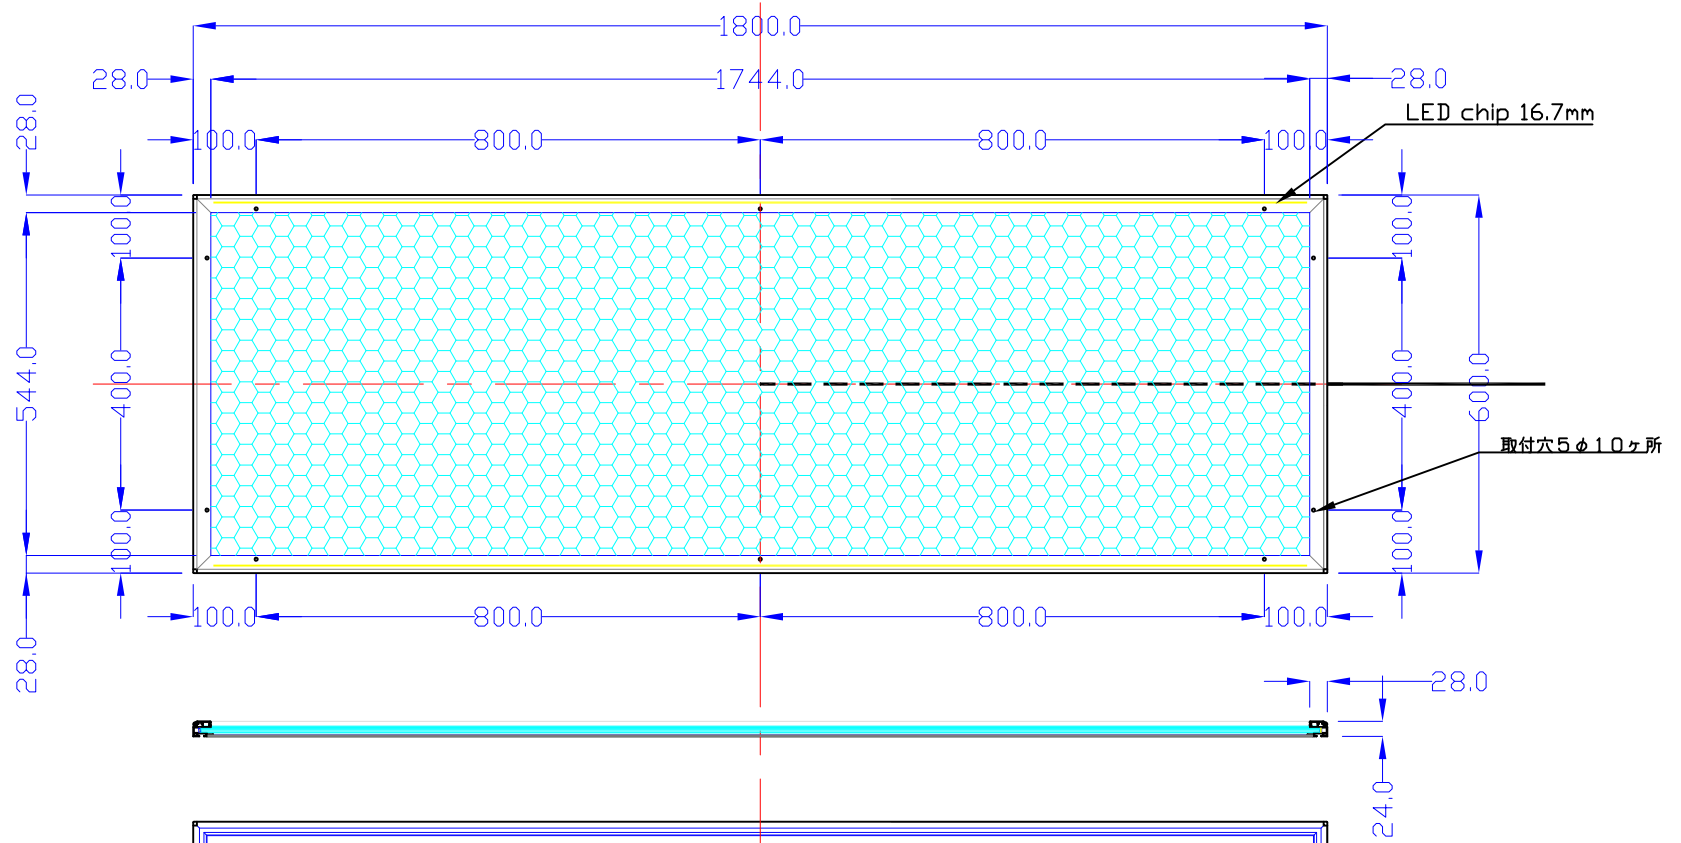

前面

裏面

品番	外寸	メディア	内寸	厚み	重量	led	LUX	電気容量
1800×600-L215-SFR28/	1800×600	1766×566	1744×544	24	14.8kg	234	4000	56W

1800×600-L215-SFR28/

A4 1/12

Lumitechno co.,Ltd