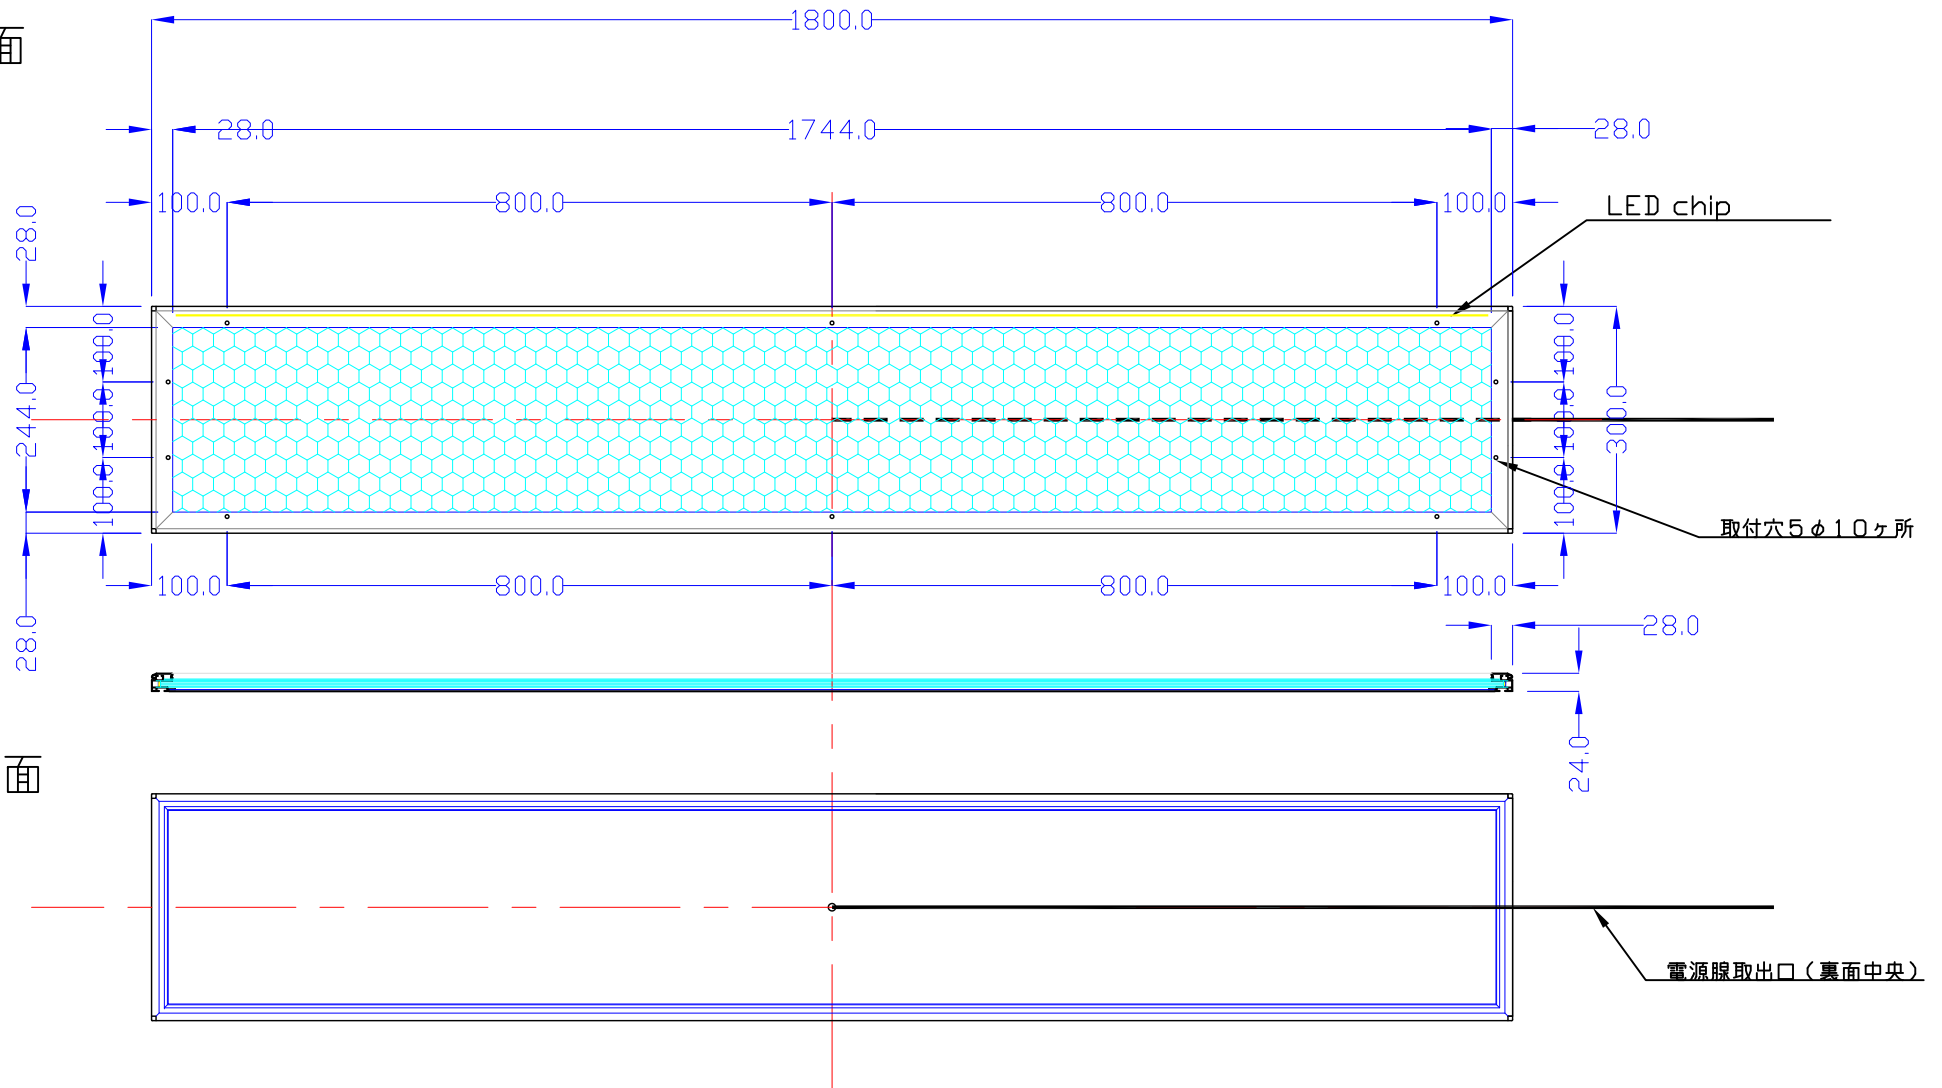

前面

裏面

品番	外寸	メディア	内寸	厚み	重量	led	LUX	電気容量
1800×300-L115-SFR28/	1800×300	1766×266	1744×244	24	8.5kg	117	3500	28W

1800×300-L115-SFR28/

A4 1/10

Lumitechno co.,Ltd