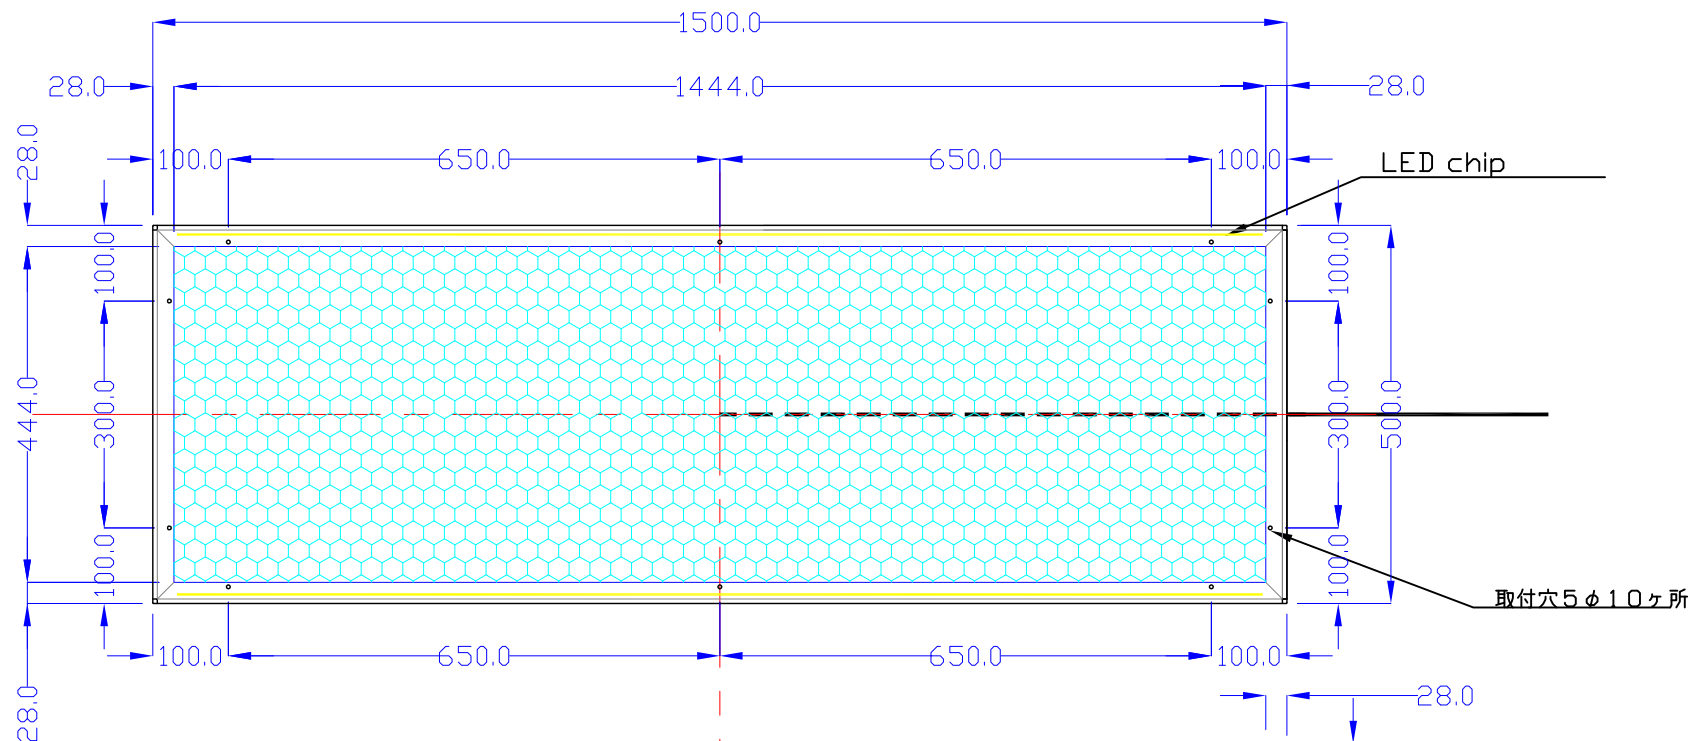

前面

裏面

品番	外寸	メディア	内寸	厚み	重量	led	LUX	電気容量
1500×500-L215-SFR28/	1500×500	1466×466	1444×444	24	10.7kg	192	4000	46W

1500×500-L215-SFR28/

A4 1/10

Lumitechno co.,Ltd