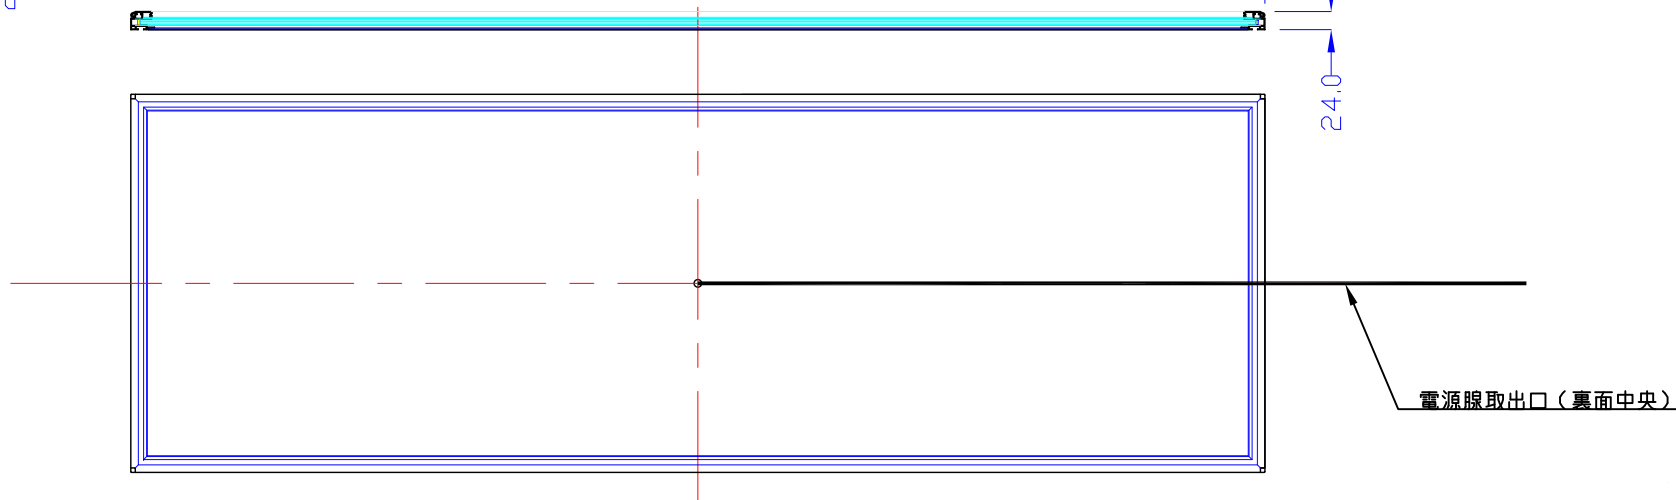

前面

裏面

品番	外寸	メディア	内寸	厚み	重量	led	LUX	電気容量
1500×500-L215-SFR28/	1500×500	1466×466	1444×444	24	10.7kg	192	4000	46W

1500×500-L215-SFR28/

A4 1/10

Lumitechno co.,Ltd