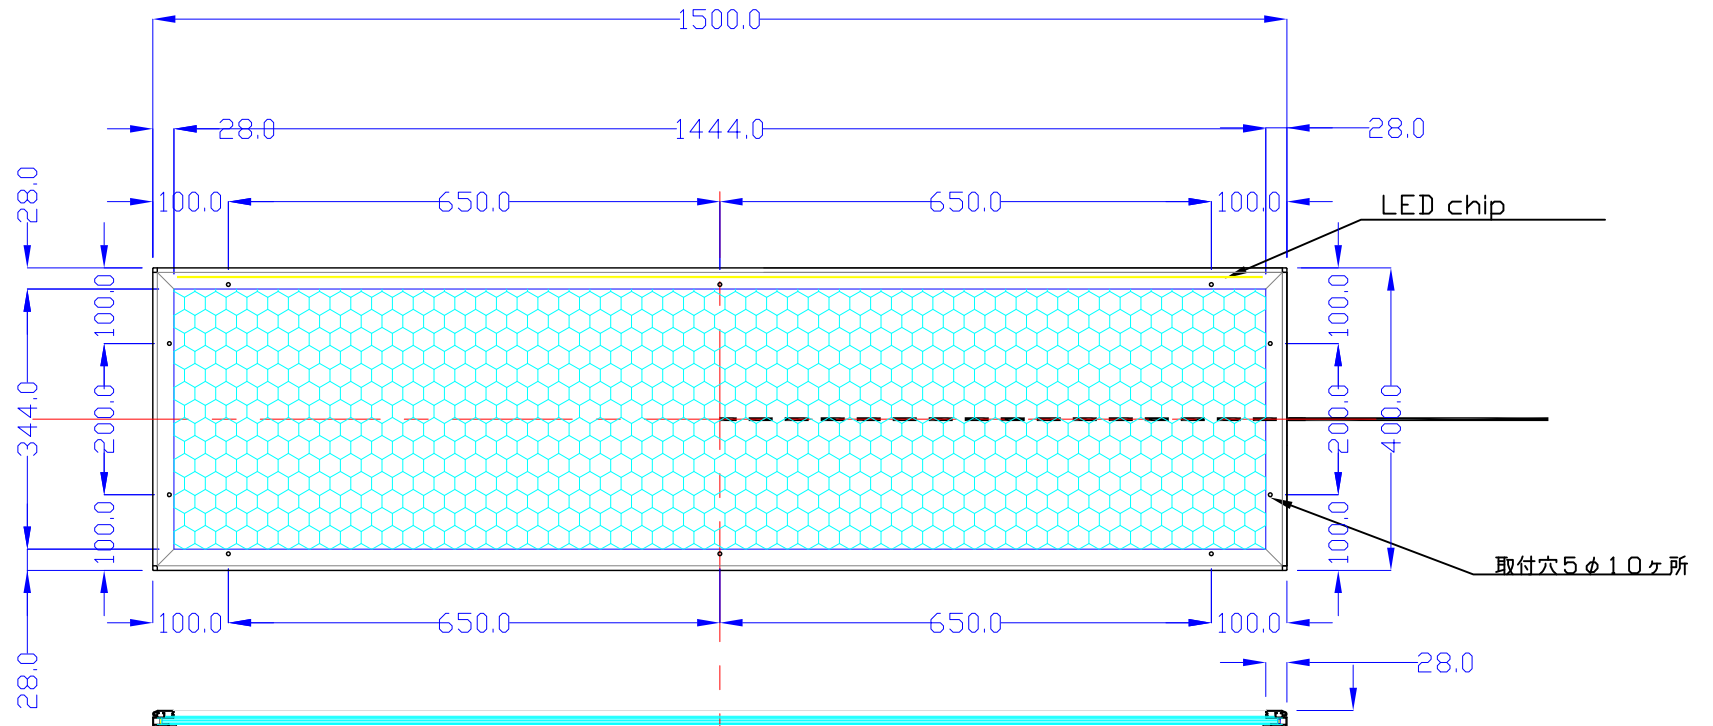

前面

裏面

品番	外寸	メディア	内寸	厚み	重量	led	LUX	電気容量
1500×400-L115-SFR28/	1500×400	1466×366	1444×344	24	8.9kg	96	2700	23W

1500×400-L115-SFR28/

A4 1/10

Lumitechno co.,Ltd