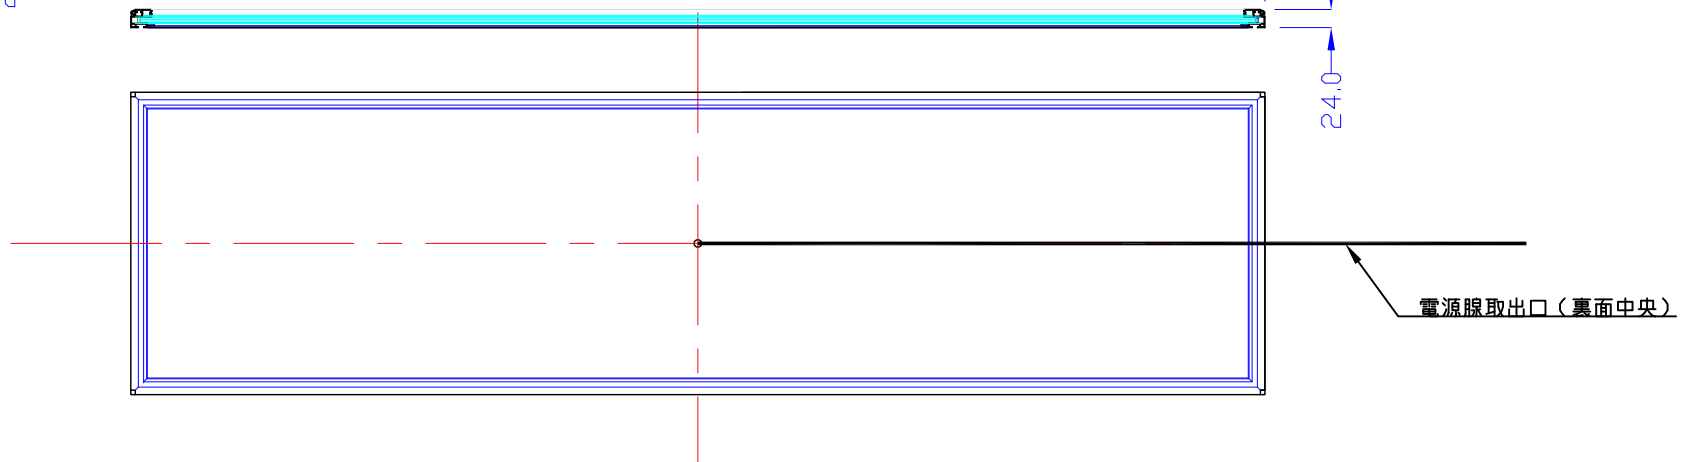

前面

裏面

品番	外寸	メディア	内寸	厚み	重量	led	LUX	電気容量
1500×400-L115-SFR28/	1500×400	1466×366	1444×344	24	8.9kg	96	2700	23W

1500×400-L115-SFR28/

A4 1/10

Lumitechno co.,Ltd