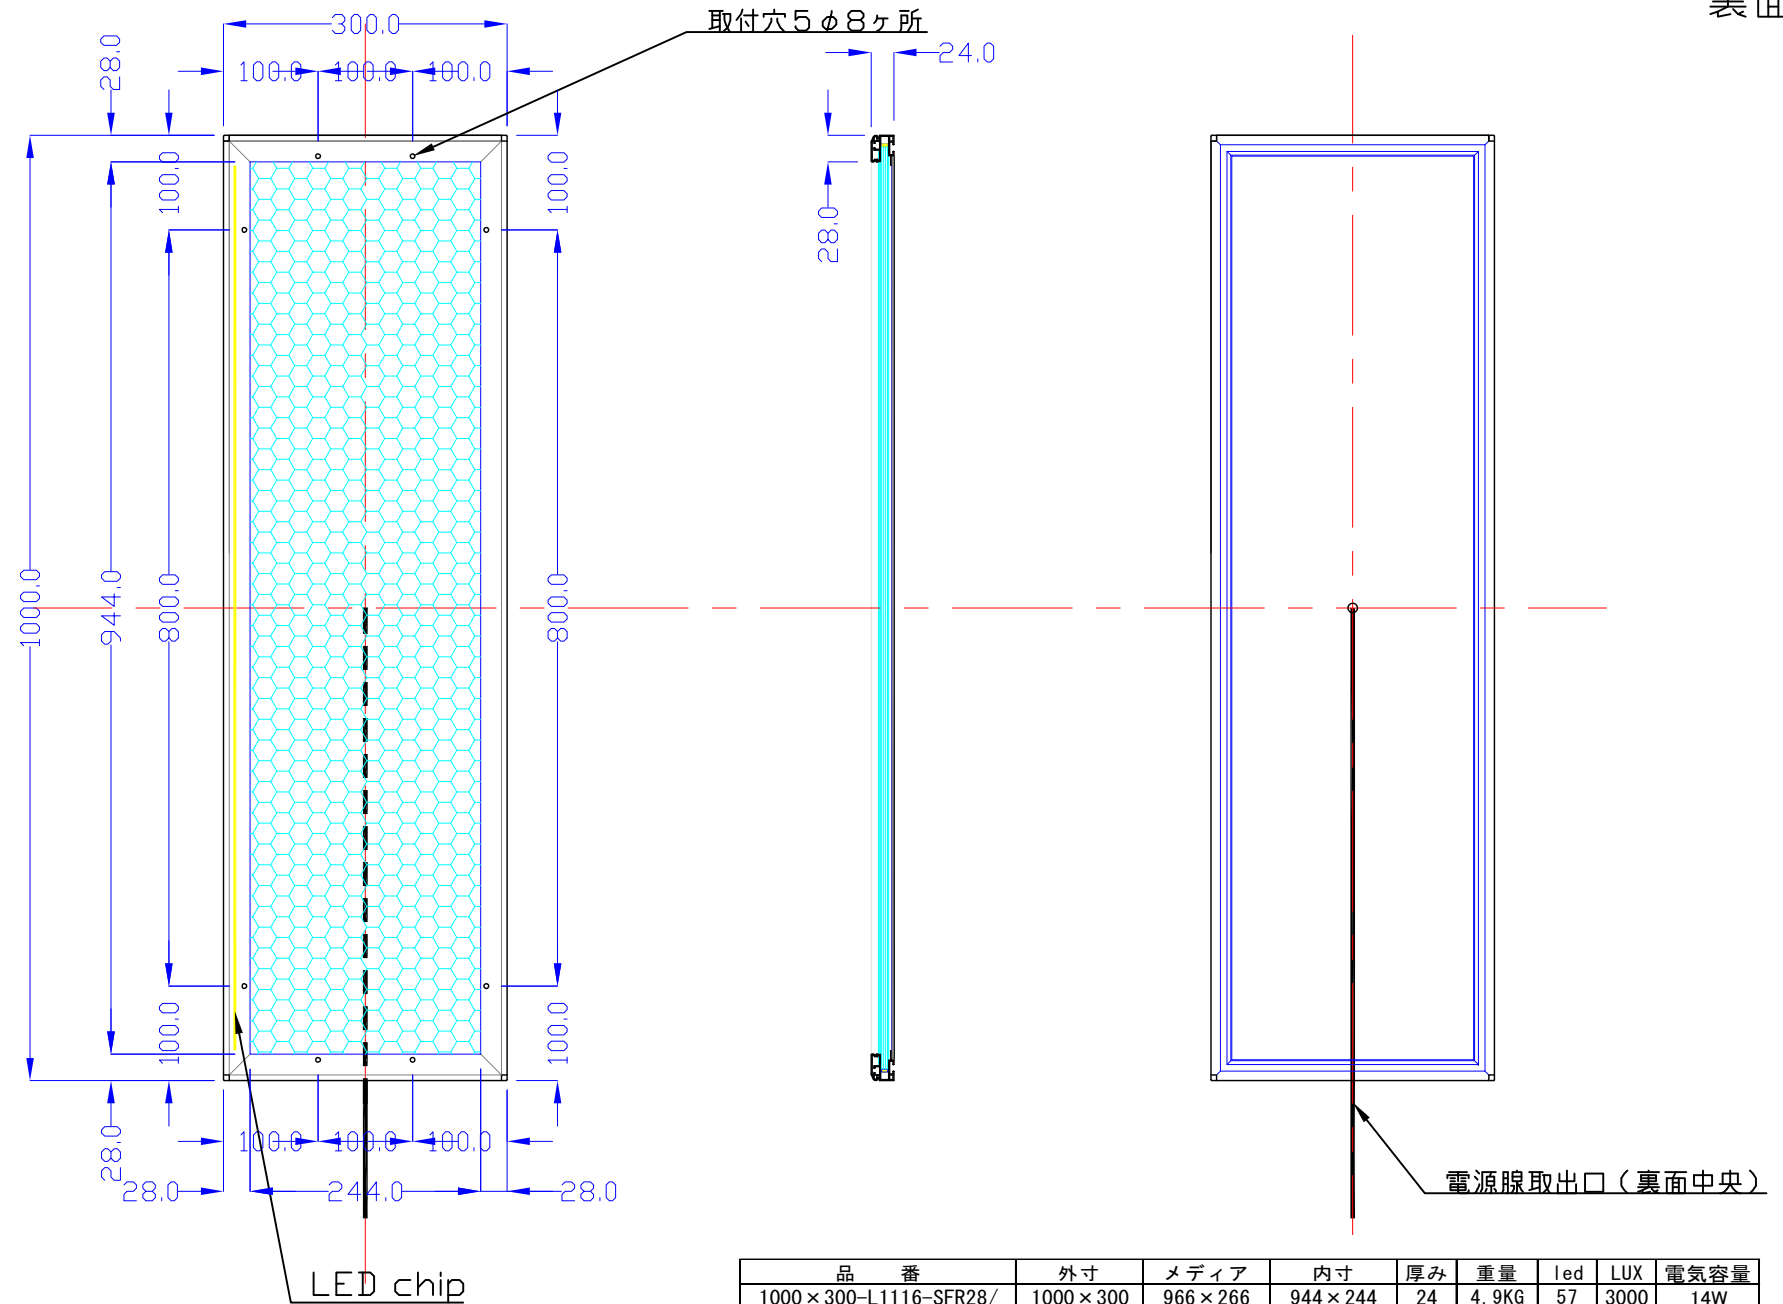

前面

裏面

1000×300-L115-SFR28/

A4 1/8

Lumitechno co.,Ltd