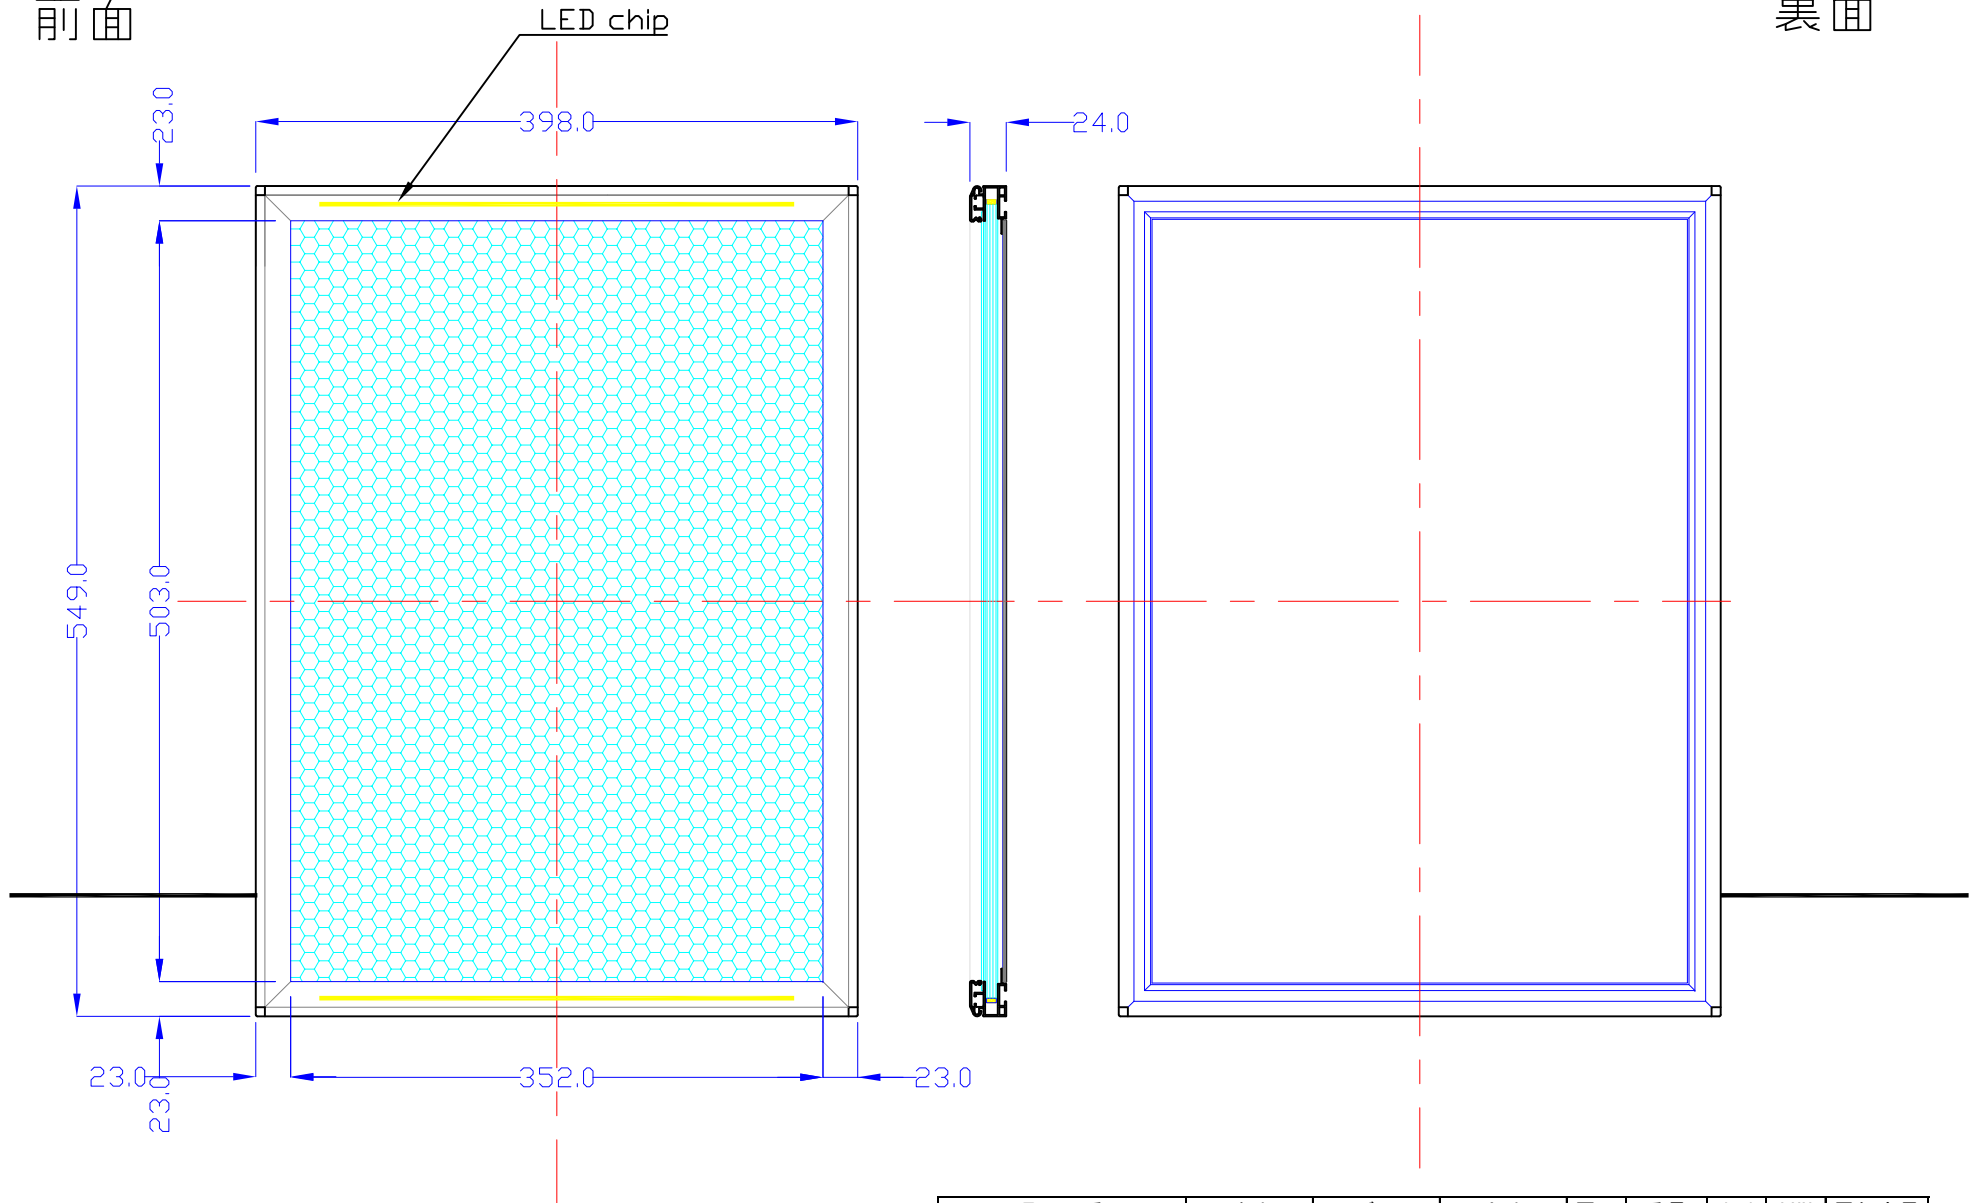

前面

裏面

品番	外寸	メディア	内寸	厚み	重量	led	LUX	電気容量
B3G-S215-SFR23/	398×549	364×515	352×503	24	3.4kg	42	4000	10W

B3G-S215-SFR23/

A4 1/5

Lumitechno co.,Ltd