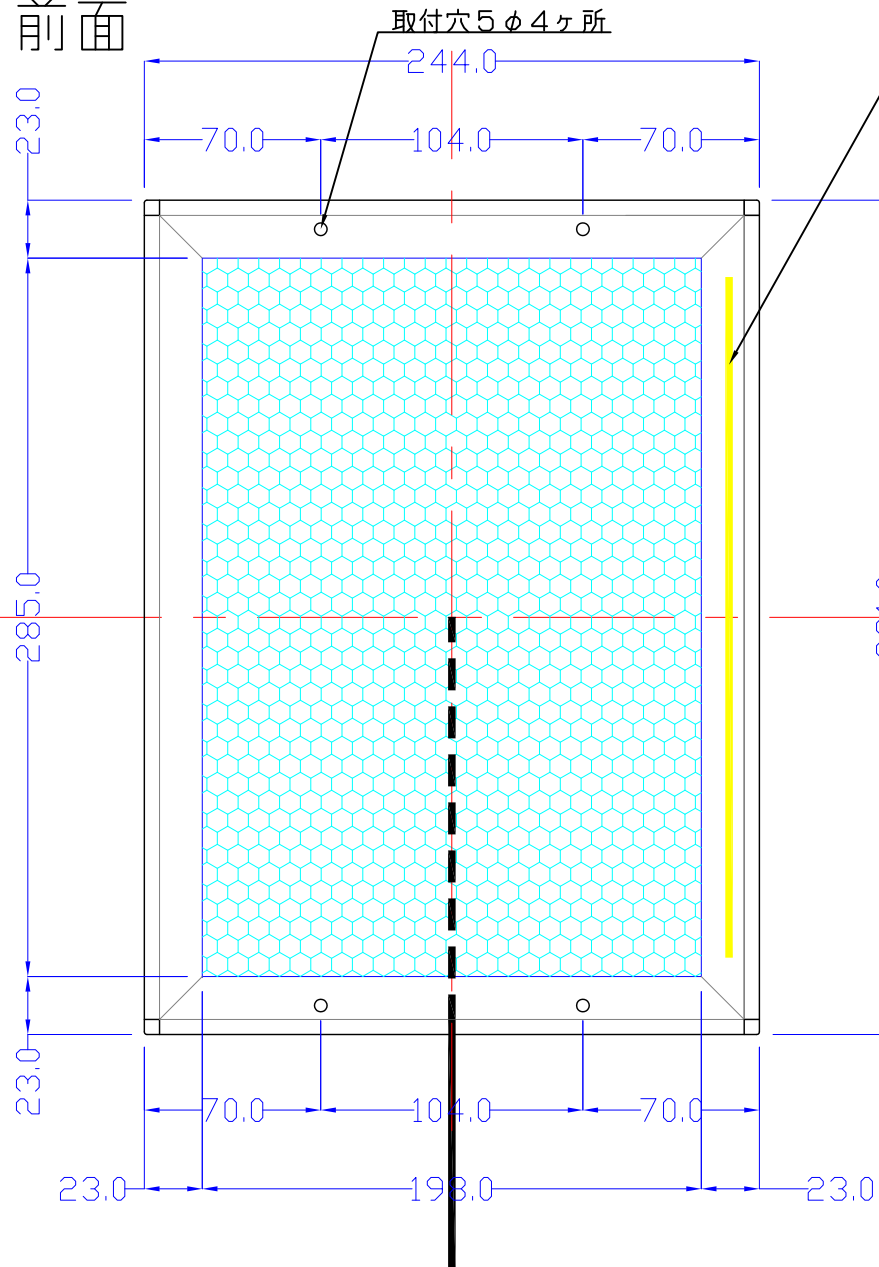

前面

裏面

LED chip

品番	外寸	メディア	内寸	厚み	重量	led	LUX	電気容量
A4G-L115-SFR23	244×331	210×297	198×285	24	1.8kg	18	3500	4W

A4G-L115-SFR23

A4 1/3

Lumitechno co.,Ltd