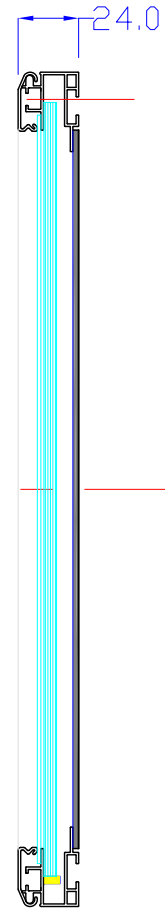

前面

裏面

LED chip

品番	外寸	メディア	内寸	厚み	重量	led	LUX	電気容量
A4G-L115-SFR23	244×331	210×297	198×285	24	1.8kg	18	3500	4W

A4G-L115-SFR23

A4 1/3

Lumitechno co.,Ltd