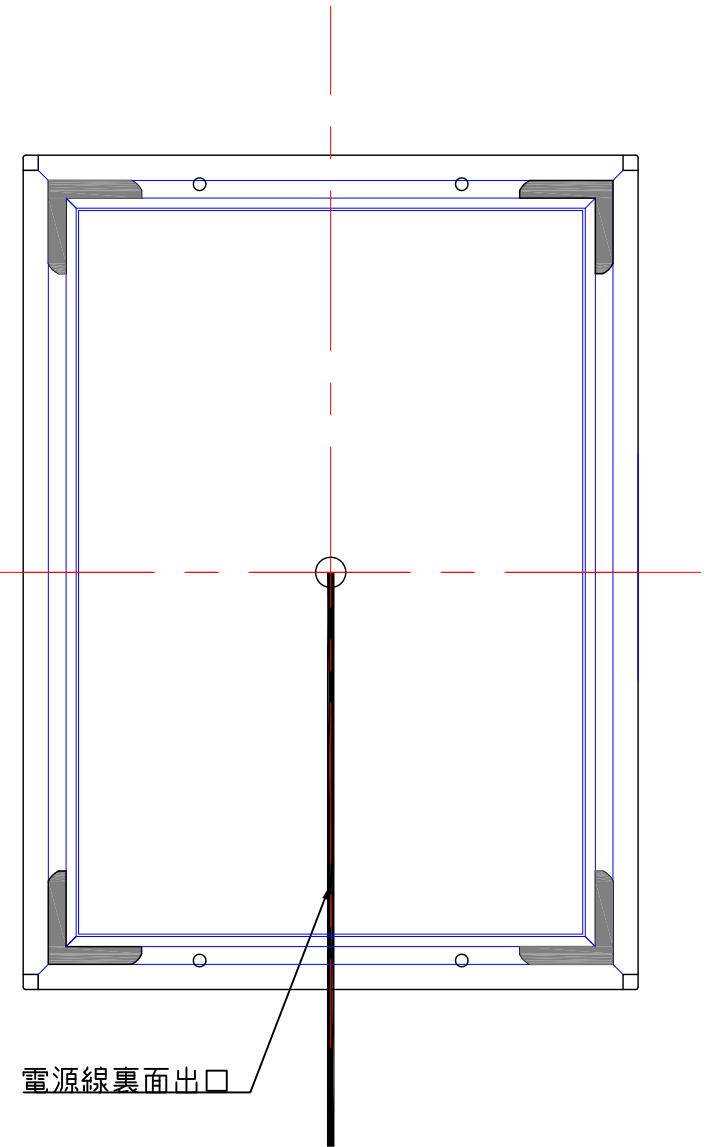

前面

裏面

LED chip

品番	外寸	メディア	内寸	厚み	重量	led	LUX	電気容量
A4G-L115-SFR23	244×331	210×297	198×285	24	1.8kg	18	3500	4W

A4G-L115-SFR23

A4 1/3

Lumitechno co.,Ltd