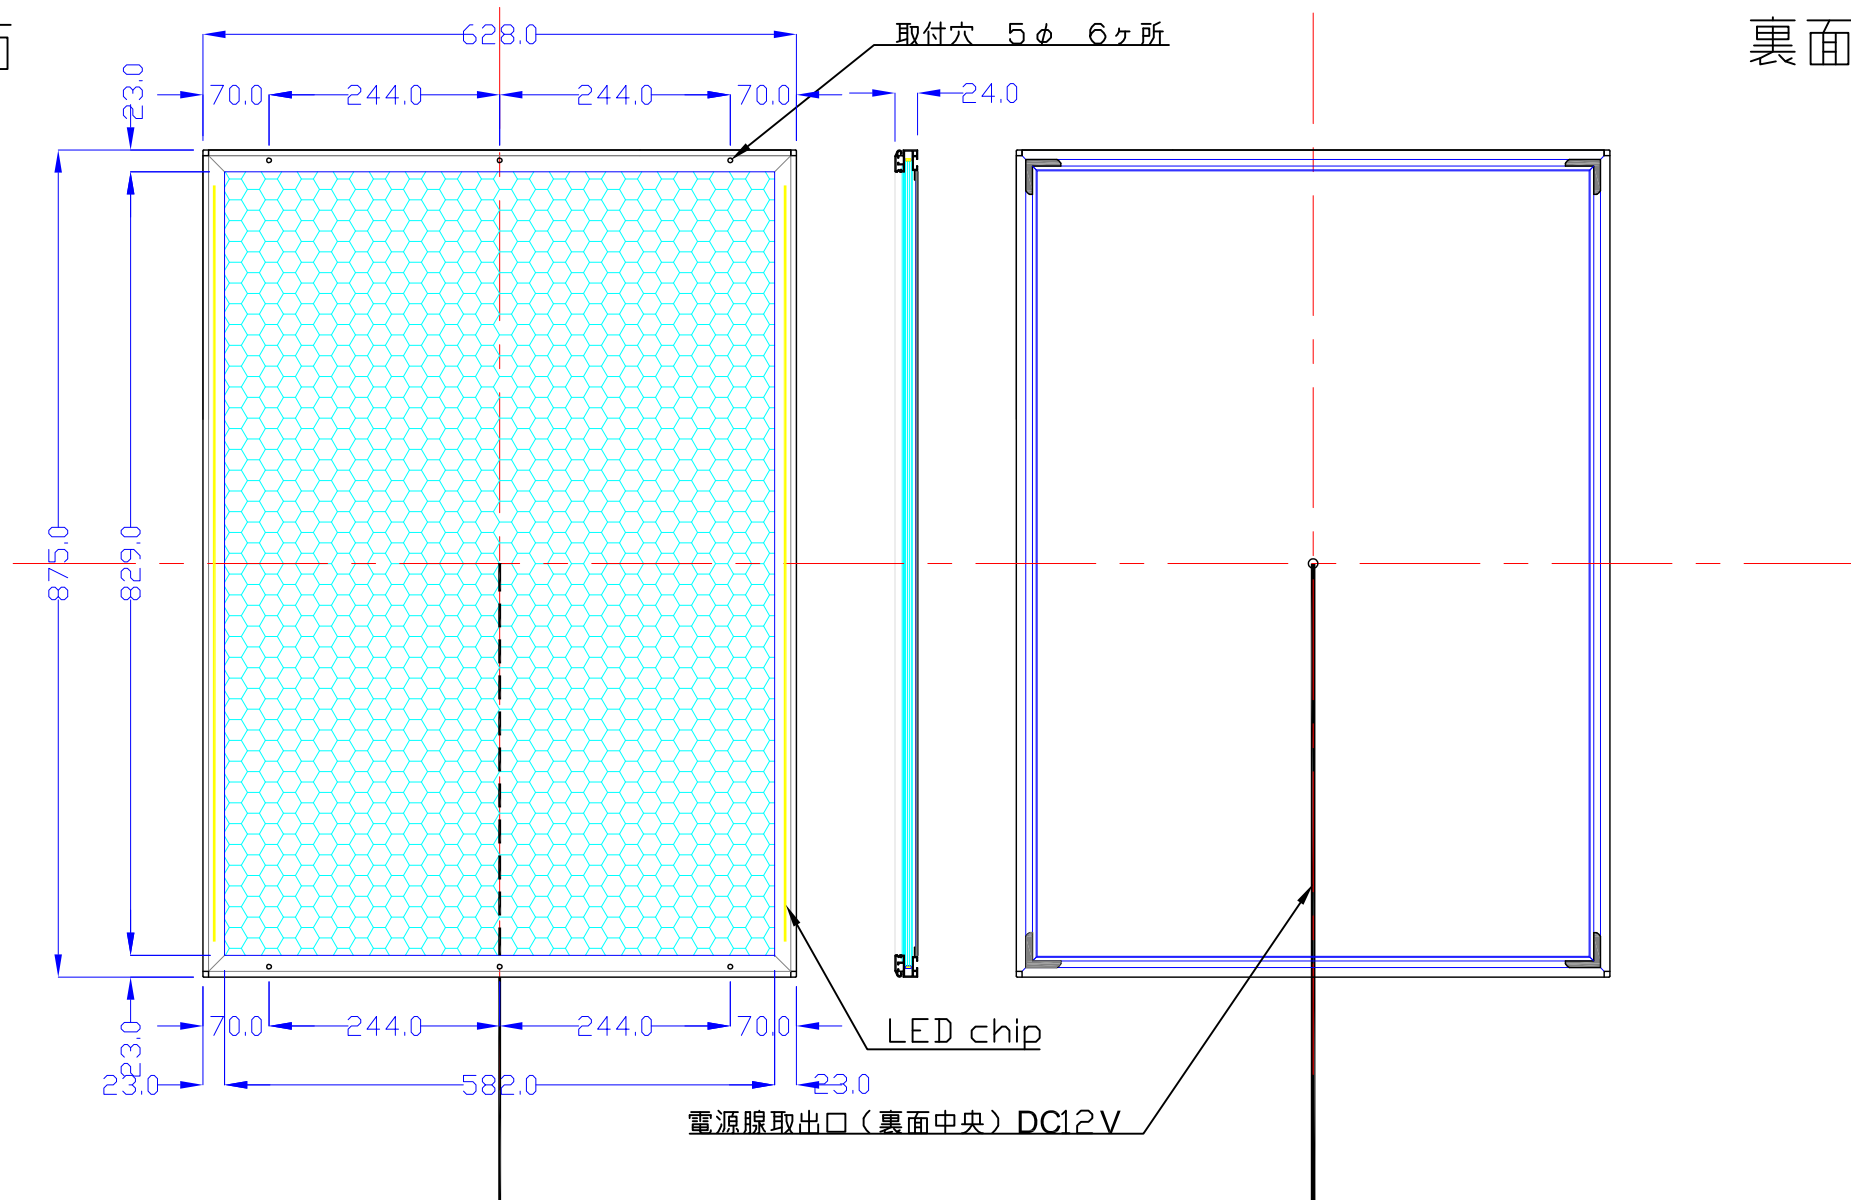

前面

裏面

品番	外寸	メディア	内寸	厚み	重量	led	LUX	電気容量
A1G-L215-SFR23/	628×875	594×841	582×829	24	7.6kg	108	4000	26W

A1G-L215-SFR23/

A4 1/8

Lumitechno co.,Ltd