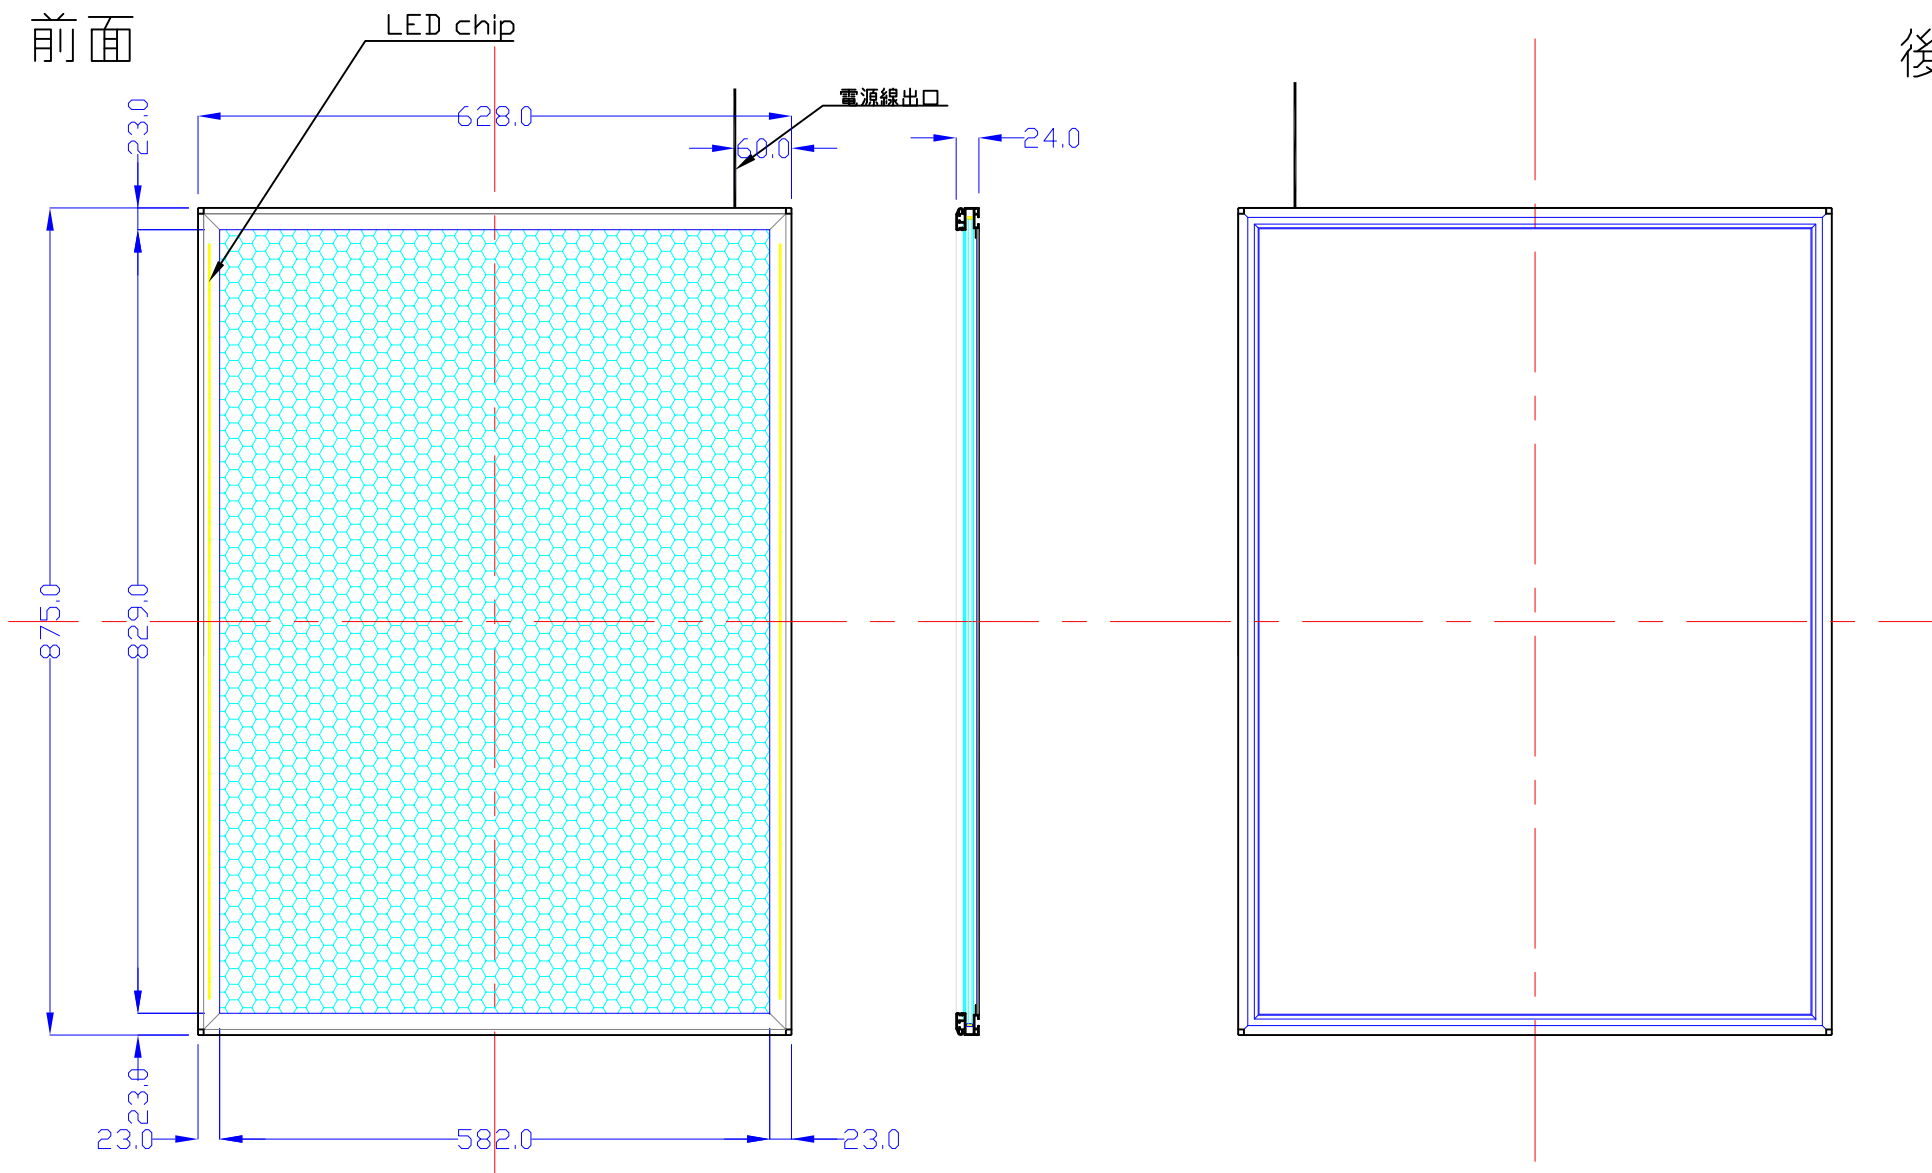

前面

後面

| 品番              | 外寸      | メディア    | 内寸      | 厚み | 重量    | led | LUX  | 電気容量 |
|-----------------|---------|---------|---------|----|-------|-----|------|------|
| A1G-L215-SFR23/ | 628×875 | 594×841 | 582×829 | 24 | 7.6kg | 108 | 4000 | 26W  |

A1G-L215-SFR23/

A4 1/8

Lumitechno co.,Ltd