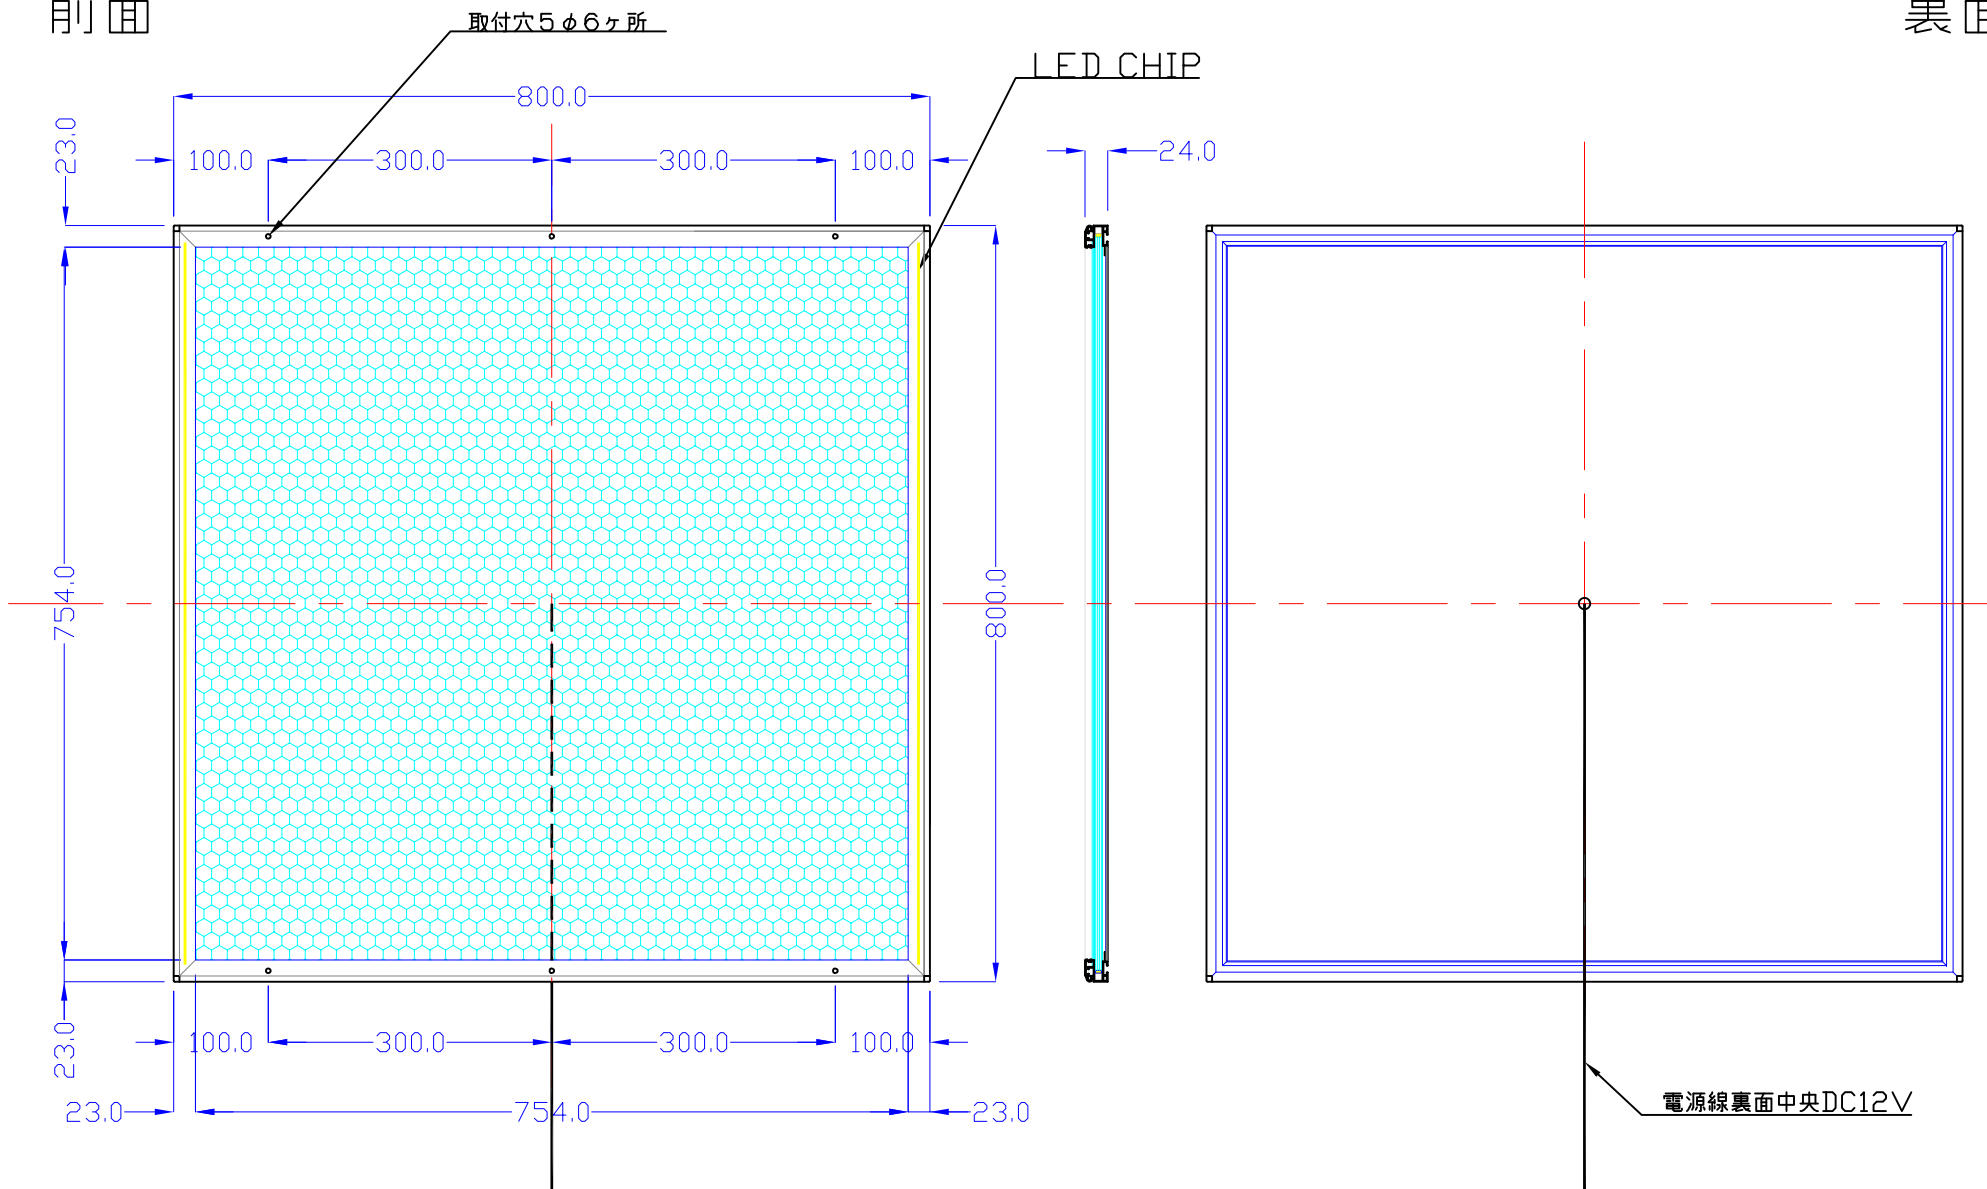

前面

裏面

品番	外寸	メディア	内寸	厚み	重量	led	LUX	電気容量
800*800-L215-SFR23	800×800	766×766	754×754	24	8.7kg	96	3000	23W

800*800-L215-SFR23/

A4 1/8

Lumitechno co.,Ltd