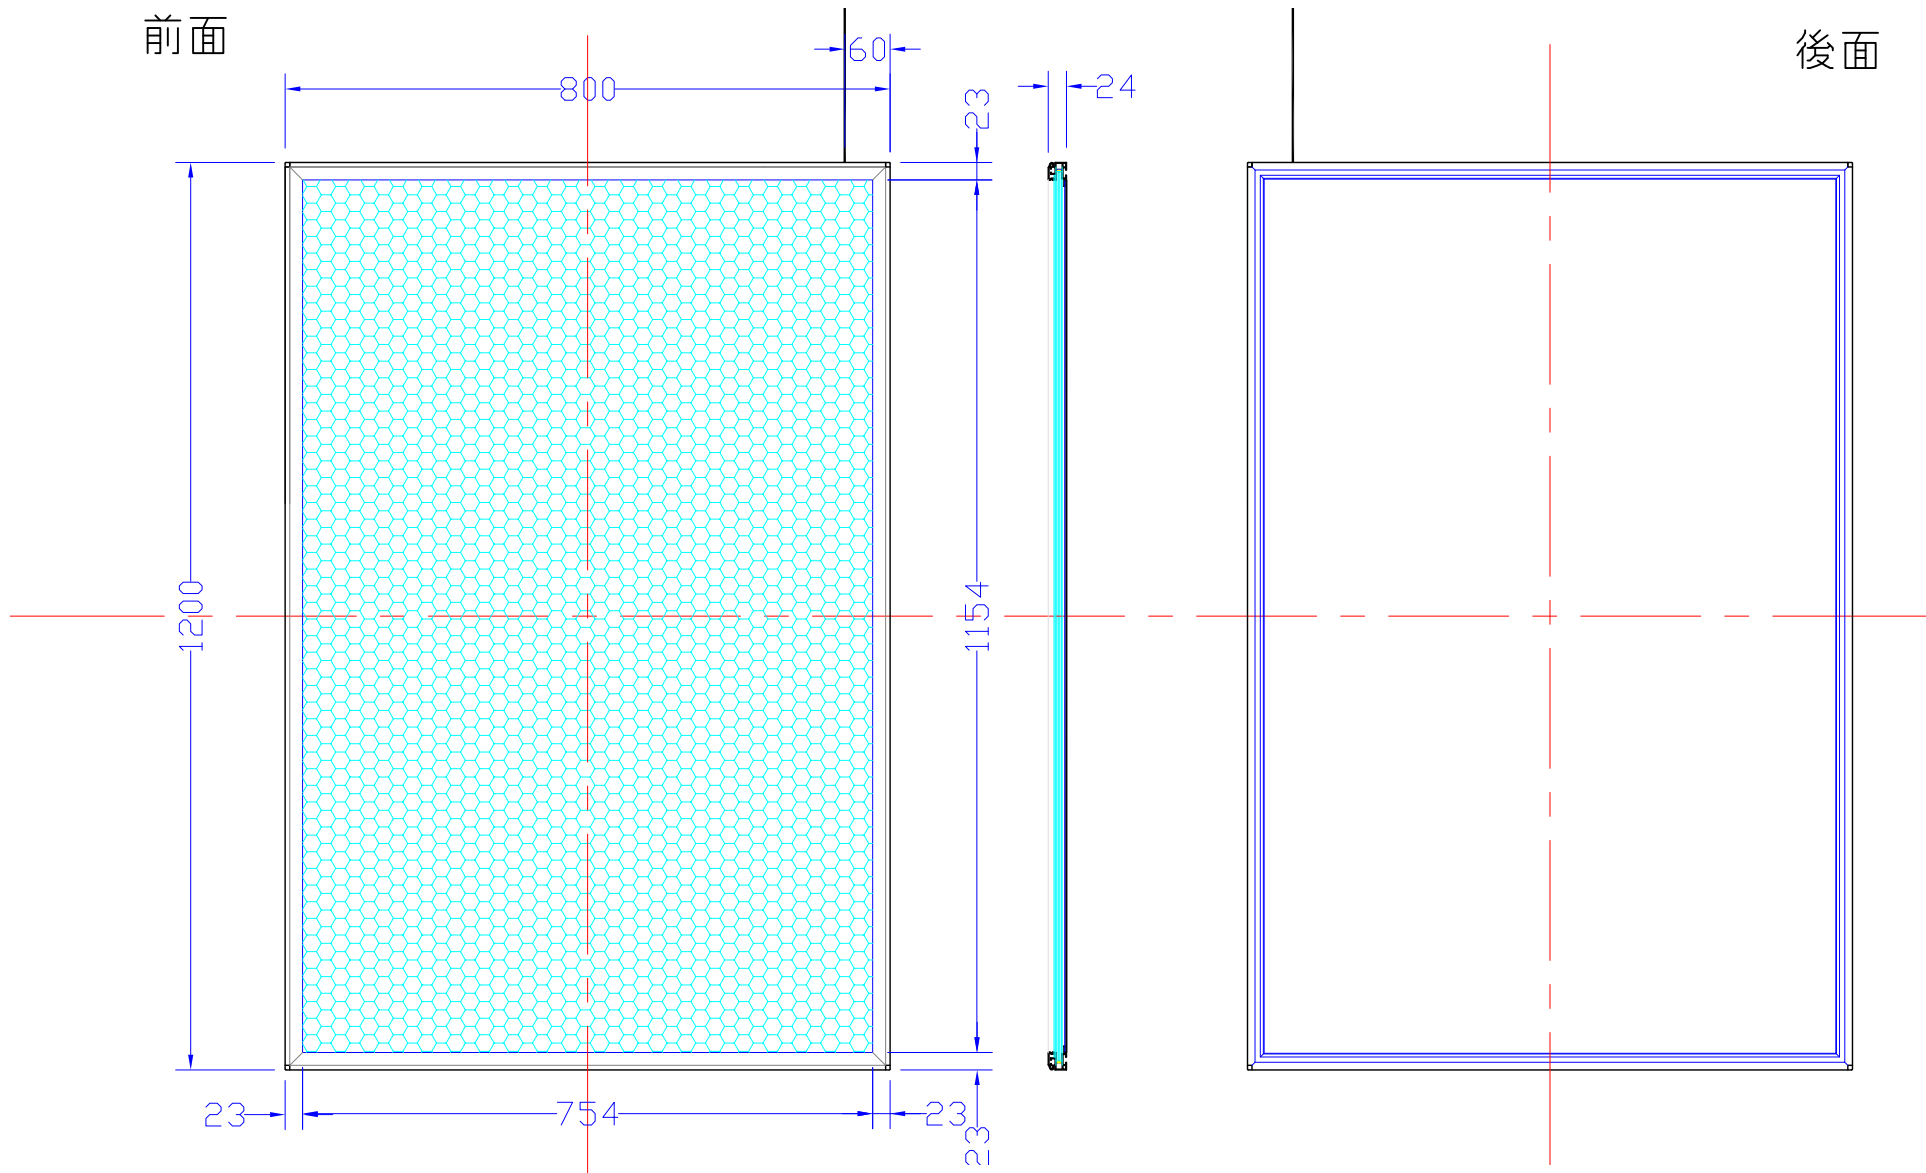

前面

後面

品番	外寸	メディア	内寸	厚み	LED	電気容量	重量	LUX
800*1200-L2313-SFR23	800×1200	766×1166	754×1154	24	3-174	42W	12.6kg	2200

800*1200-L2313-SFR23/

A4 1/10

Lumitechno co.,Ltd