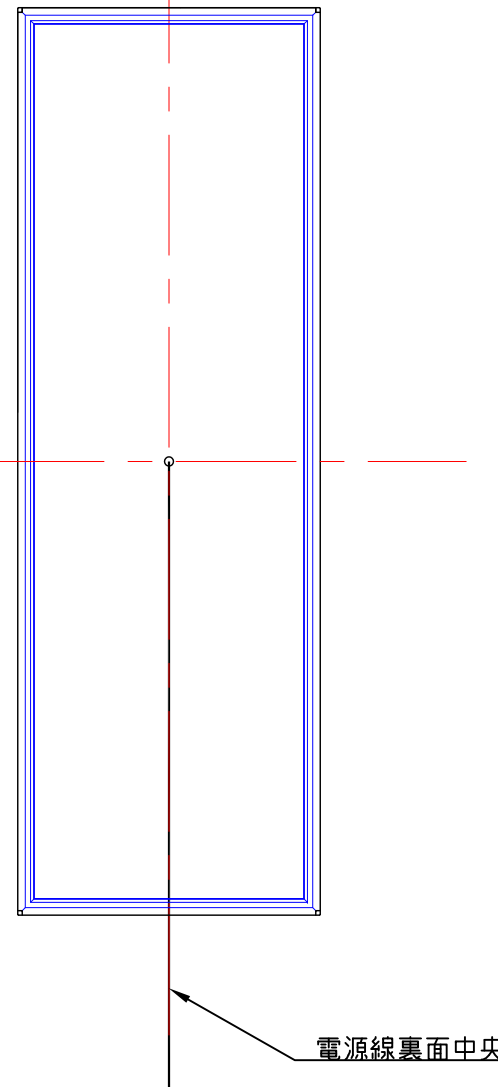

前面

裏面

品番	外寸	メディア	内寸	厚み	重量	LED	LUX	電気容量
1200×400-L115-SFR23	1200×400	1166×366	1154×354	24	6.8kg	75	2700	18W

1200\*400-L115-SFR23/

A4 1/10

Lumitechno co.,Ltd