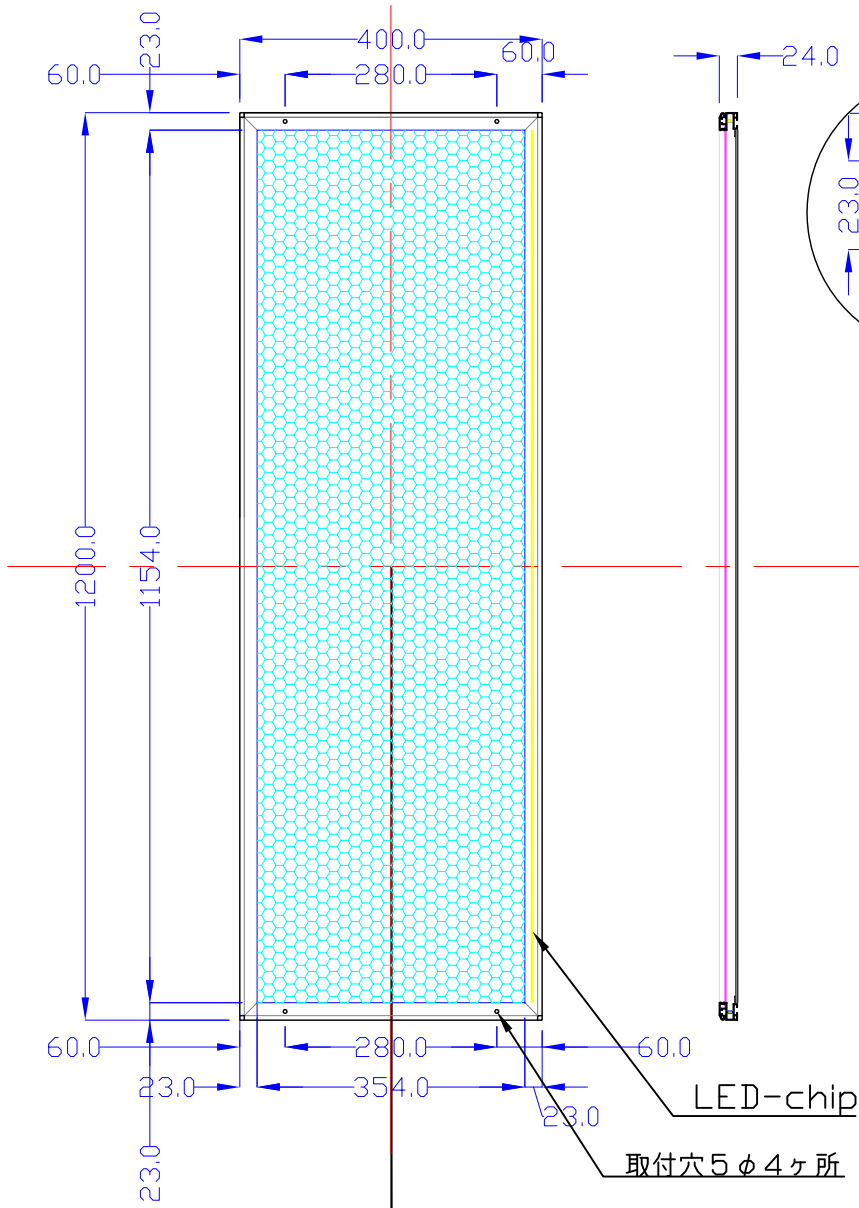

前面

裏面

品番	外寸	メディア	内寸	厚み	重量	LED	LUX	電気容量
1200×400-L115-SFR23	1200×400	1166×366	1154×354	24	6.8kg	75	2700	18W

1200\*400-L115-SFR23/

A4 1/10

Lumitechno co.,Ltd