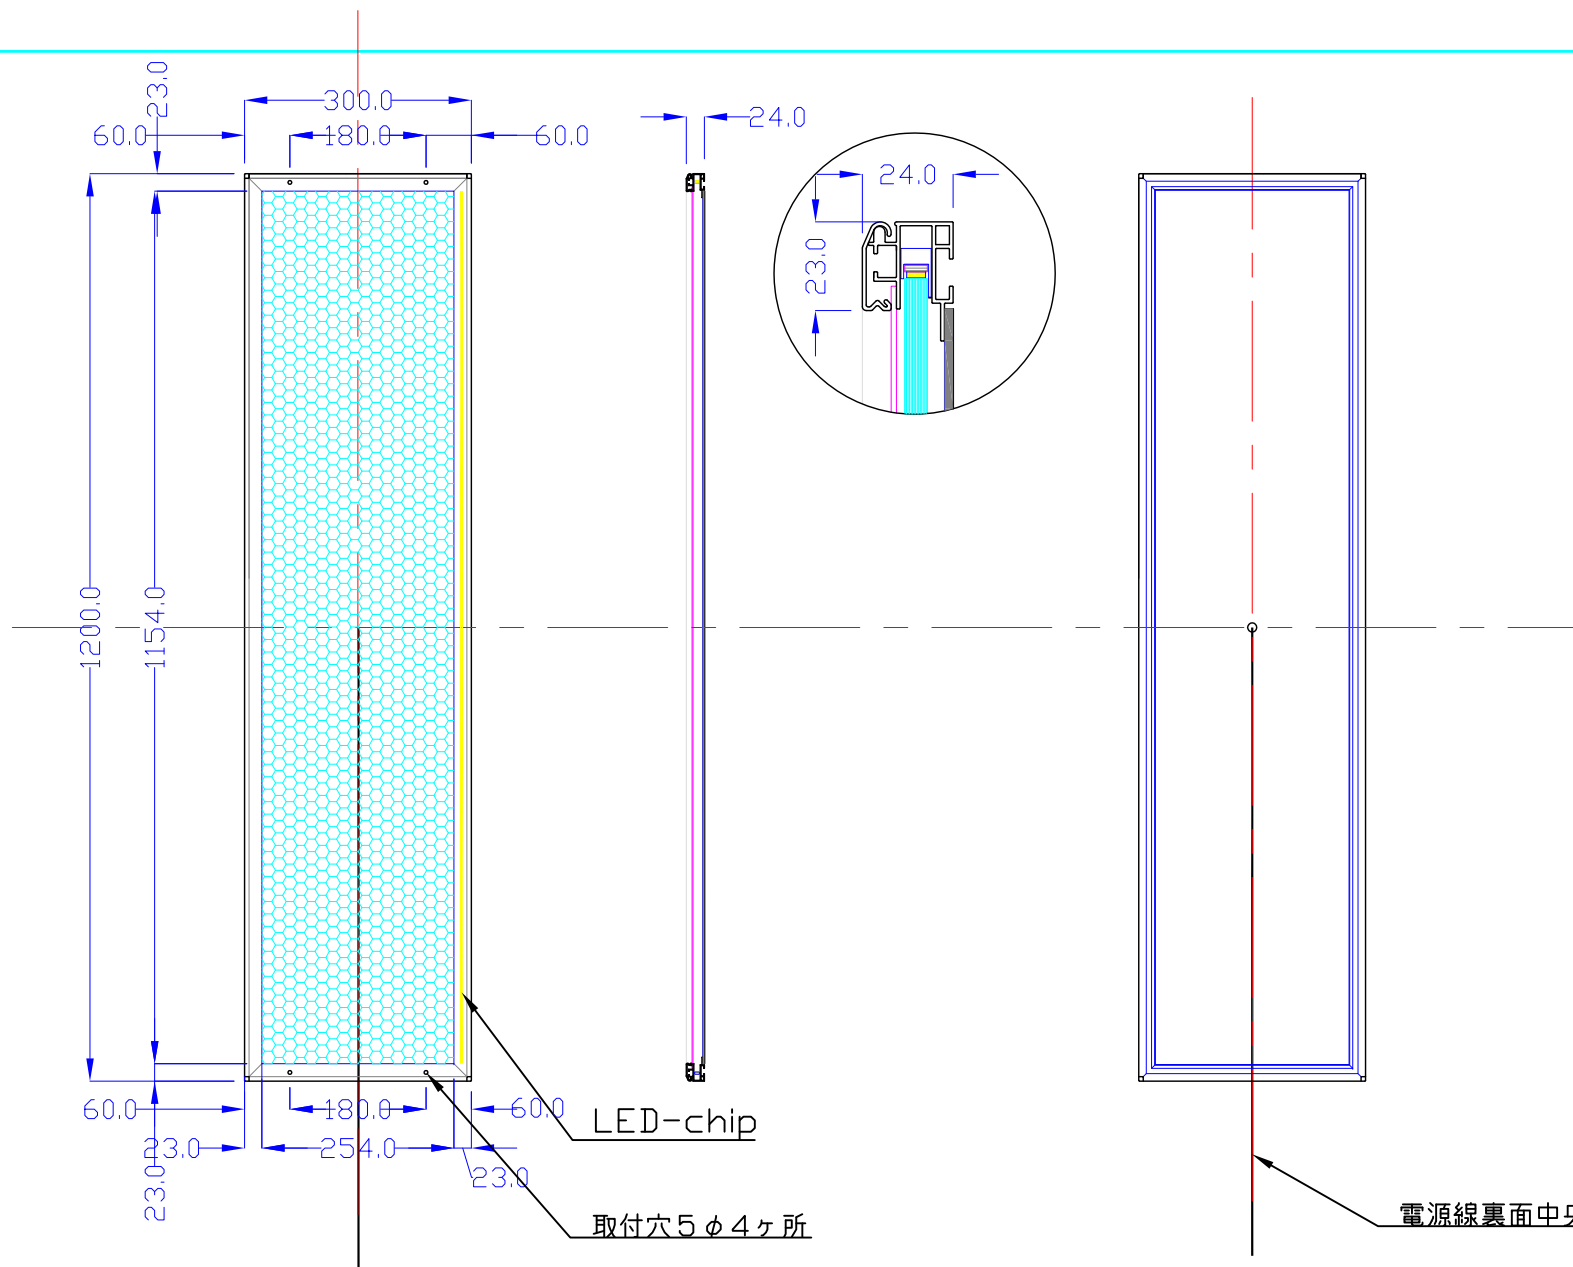

前面

後面

品番	外寸	メディア	内寸	厚み	重量	LED	LUX	電気容量
1200×300-L115-SFR23	1200×300	1166×266	1154×254	24	5.3kg	75	3500	18W

1200\*300-L115-SFR23/

A4 1/10

Lumitechno co.,Ltd