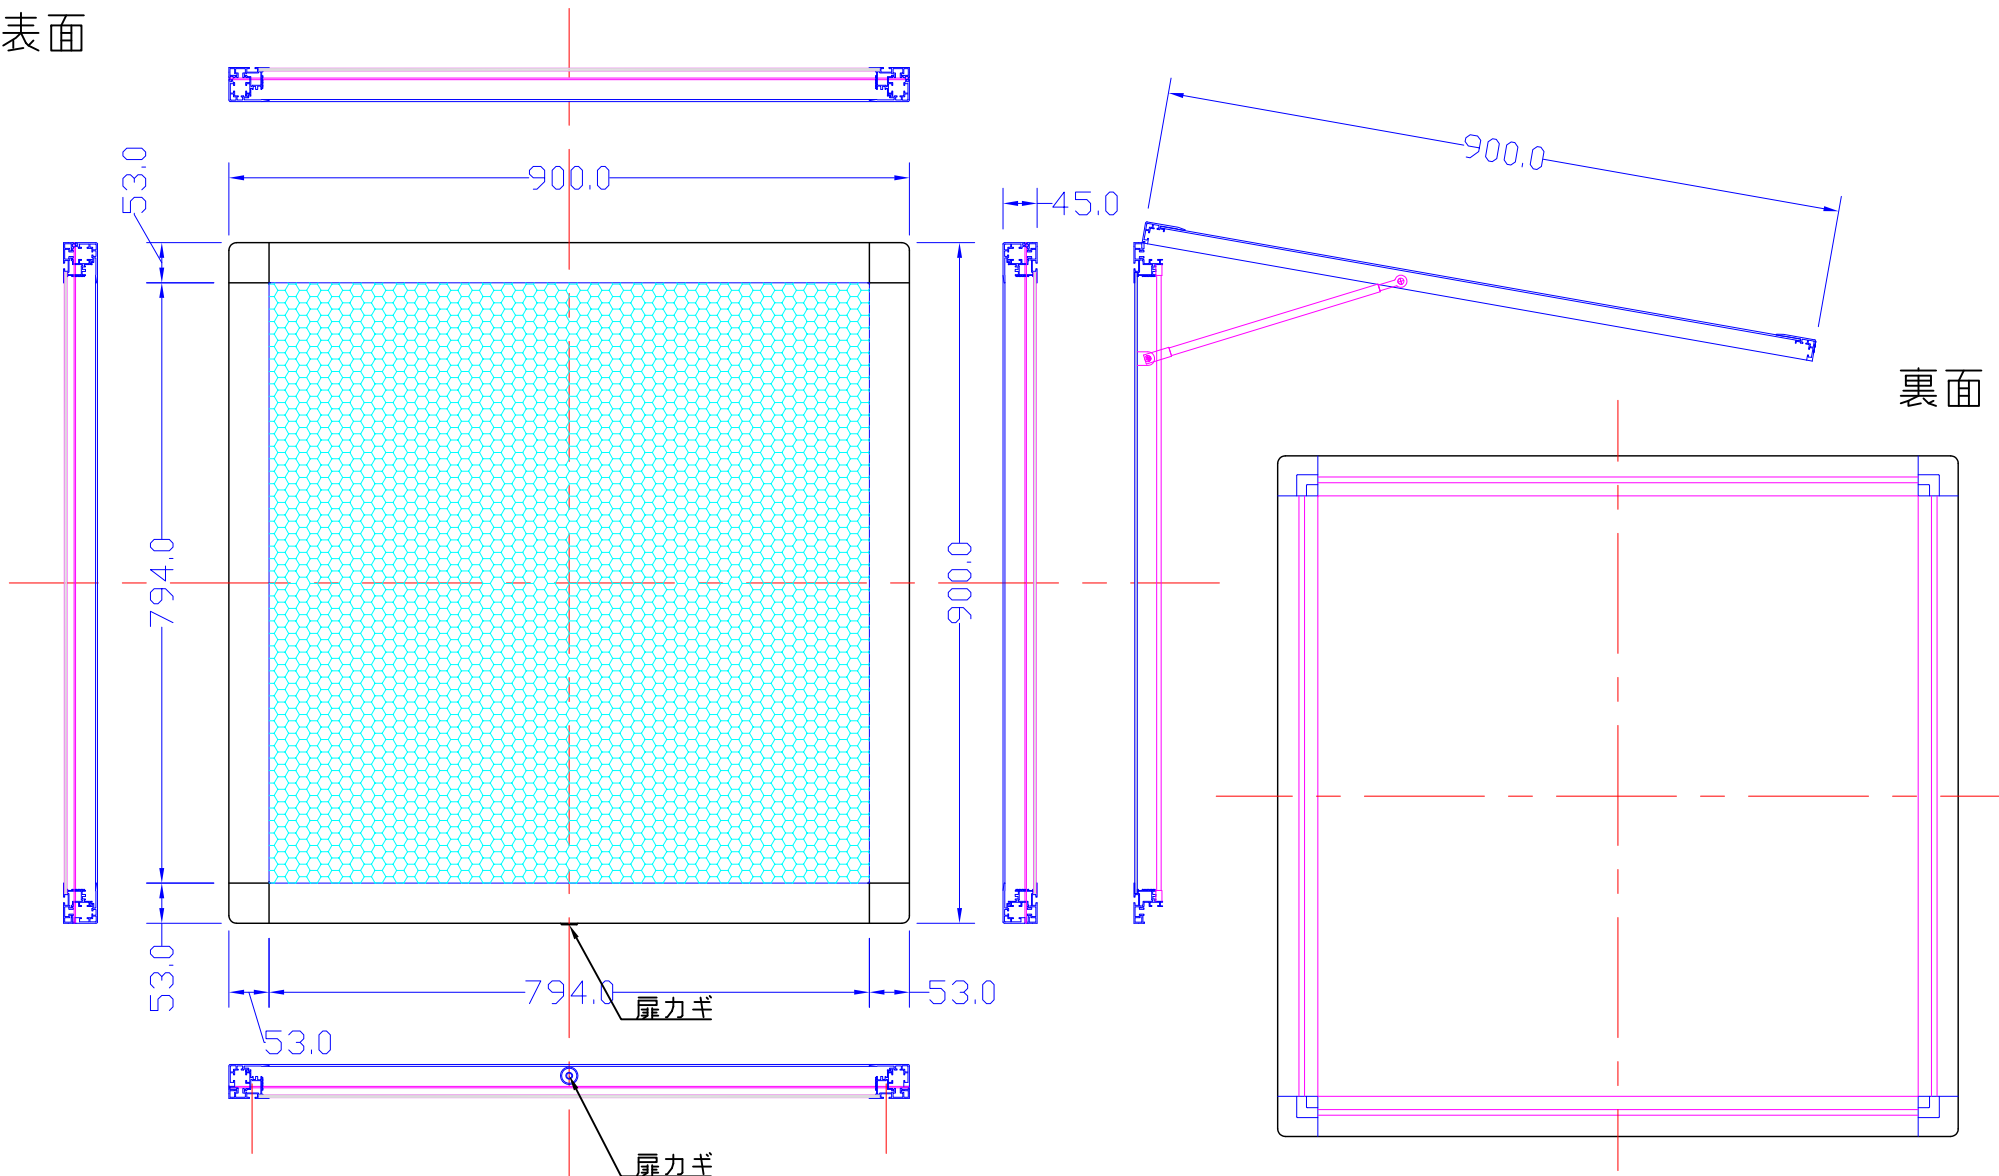

表面

品番	外寸	メディア	内寸	厚み	重量	led	電気容量
900*900-L2113-SF55	900×900	835×835	794×794	45	15.8kg	120	29W

\*電源配線は裏面及び側面より

900×900-L2113-SF55/

A4 1/10

Lumitechno co.,Ltd