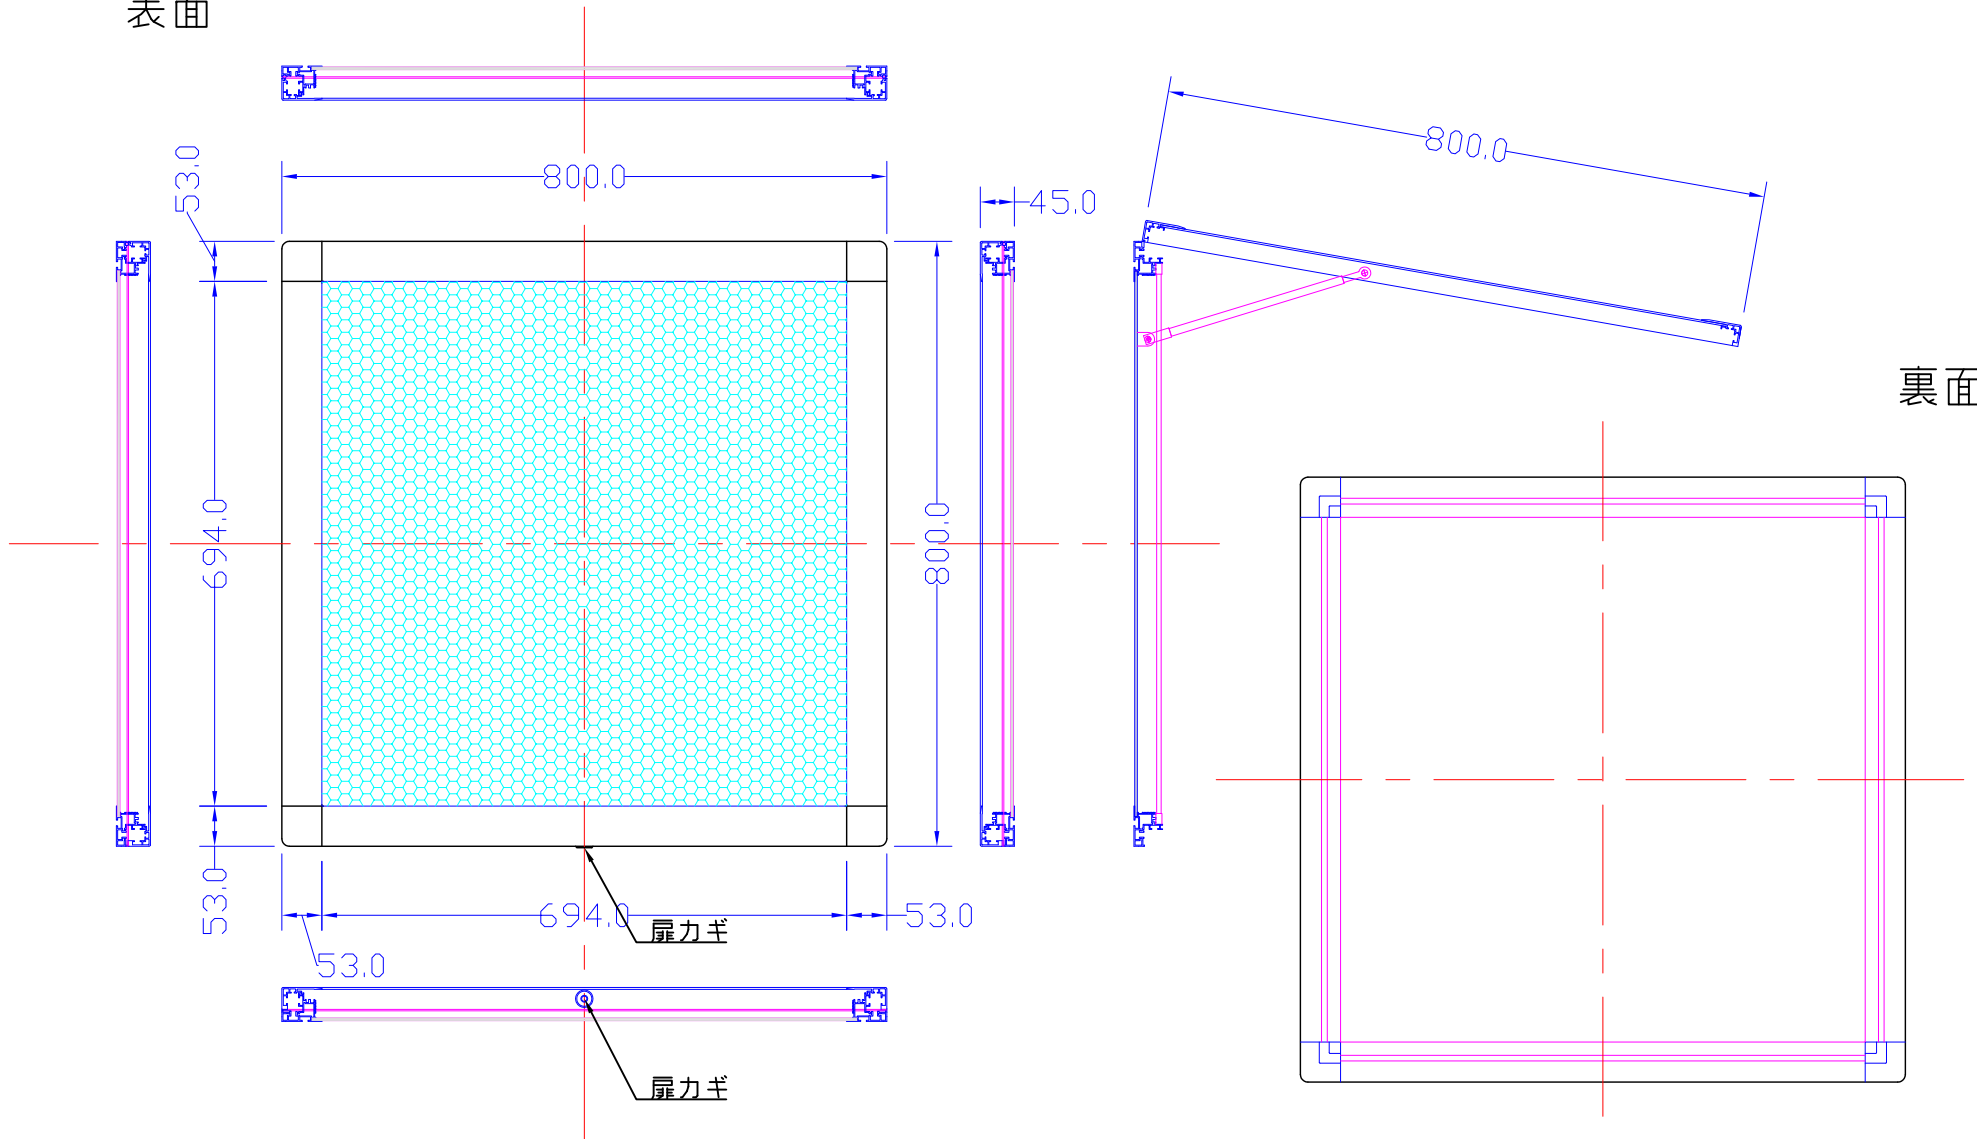

表面

裏面

品番	外寸	メディア	内寸	厚み	重量	led	電気容量
800*800-L2116-SF55	800×800	735×735	694×694	45	13.2kg	84	20W

800×800-L2116-SF55/

A4 1/10

Lumitechno co.,Ltd