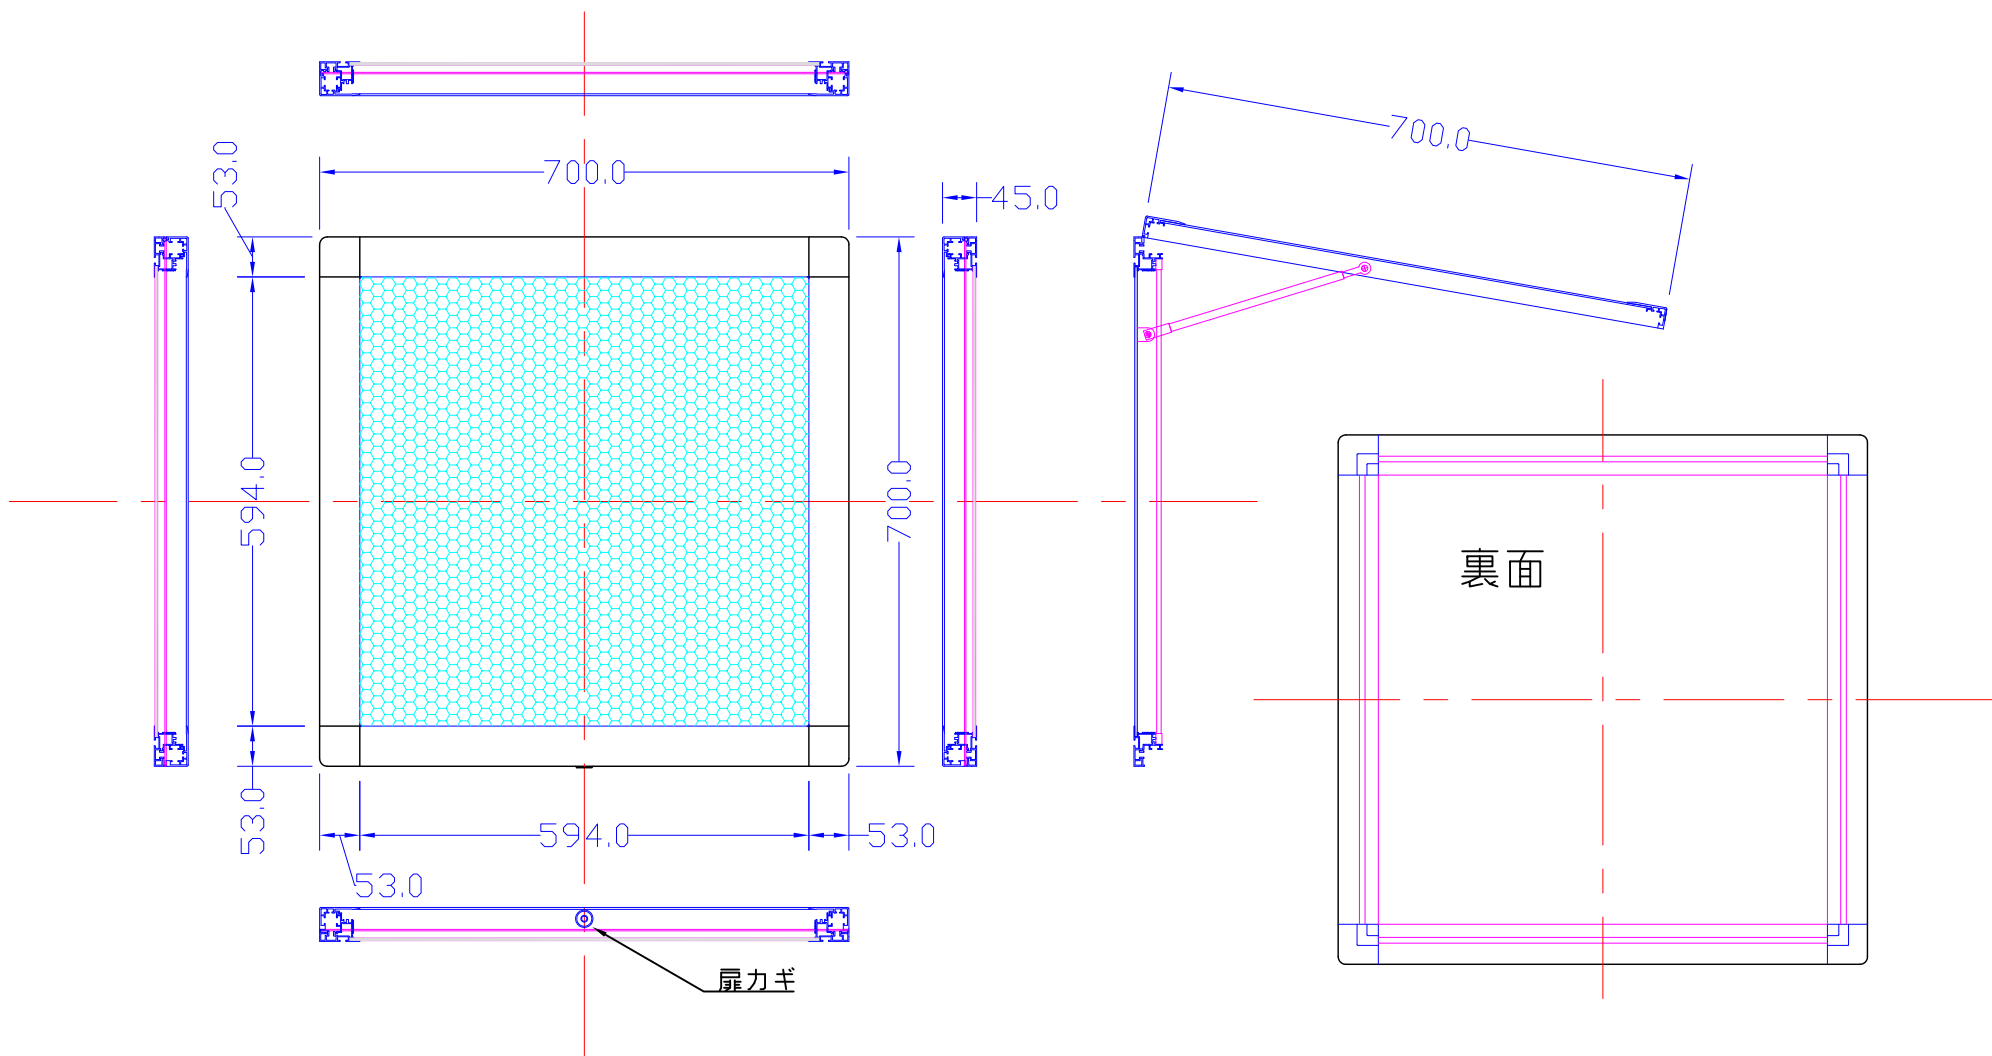

表面

品番	外寸	メディア	内寸	厚み	重量	led	電気容量
700*700-L2116-SF55	700×700	635×635	594×594	45	10.7kg	72	17W

700×700-L2116-SF55

A4 1/10

Lumitechno co.,Ltd