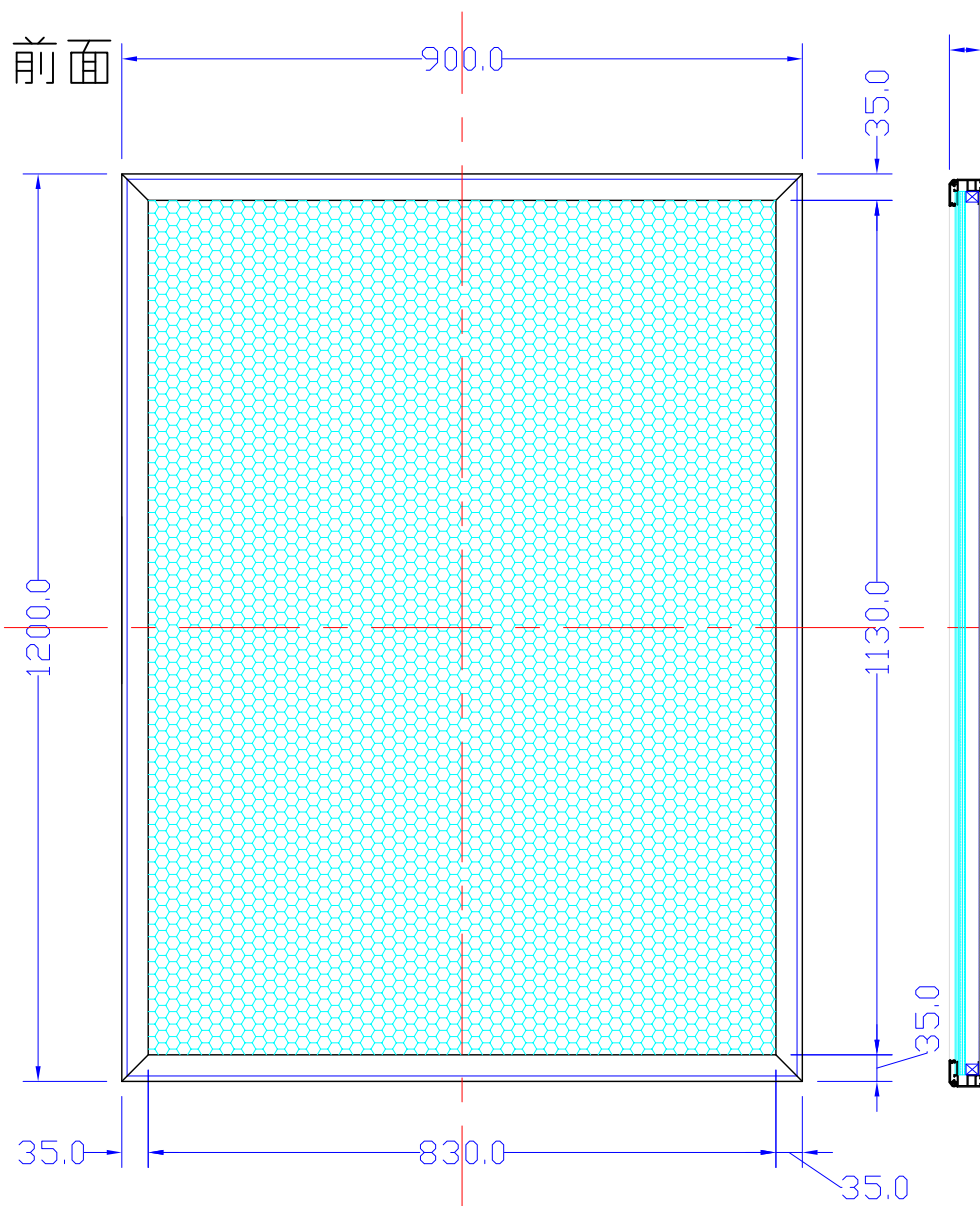

前面

裏面

外 寸：900×1200
メディア：866×1166
内 寸：830×1130（見え寸）
厚み42mm・幅35mm

900×1200-L2313-SF35

A4 1/10

Lumitechno co.,Ltd