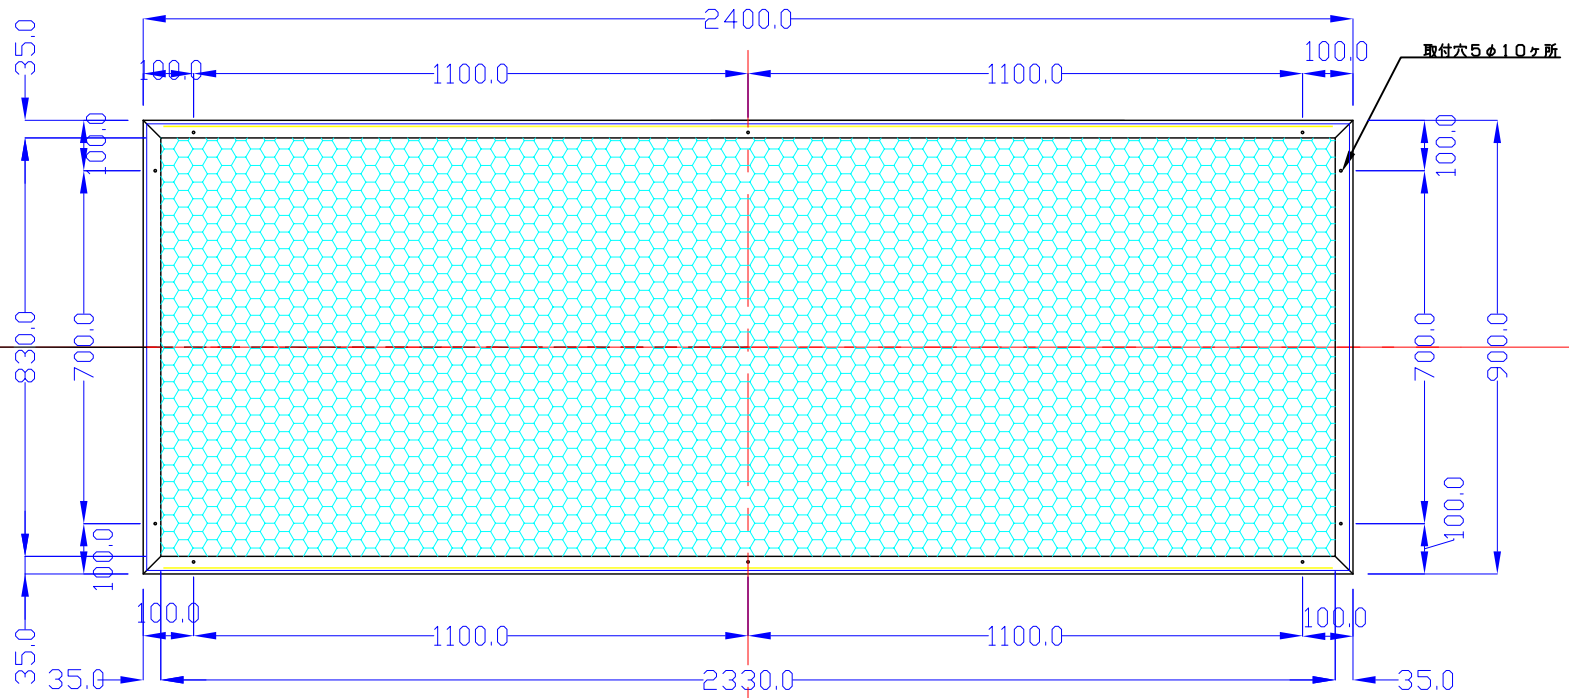

前面

取付穴5φ10ヶ所

裏面

電源線裏面中央

| 品番                  | 外寸       | メディア     | 内寸       | 厚み | 重量     | led | LUX  | 電気容量 |
|---------------------|----------|----------|----------|----|--------|-----|------|------|
| 2400*900-L2113-SF35 | 900×2400 | 866×2366 | 830×2330 | 42 | 32.5kg | 354 | 2700 | 85W  |

2400×900-L2113-SF35

A4 1/15

Lumitechno co.,Ltd