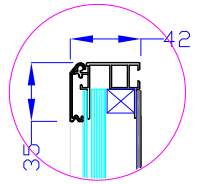

前面

取付穴5φ10ヶ所

裏面

電源線裏面中央

| 品番                  | 外寸       | メディア     | 内寸       | 厚み | 重量     | led | LUX  | 電気容量 |
|---------------------|----------|----------|----------|----|--------|-----|------|------|
| 2400*900-L2113-SF35 | 900×2400 | 866×2366 | 830×2330 | 42 | 32.5kg | 354 | 2700 | 85W  |