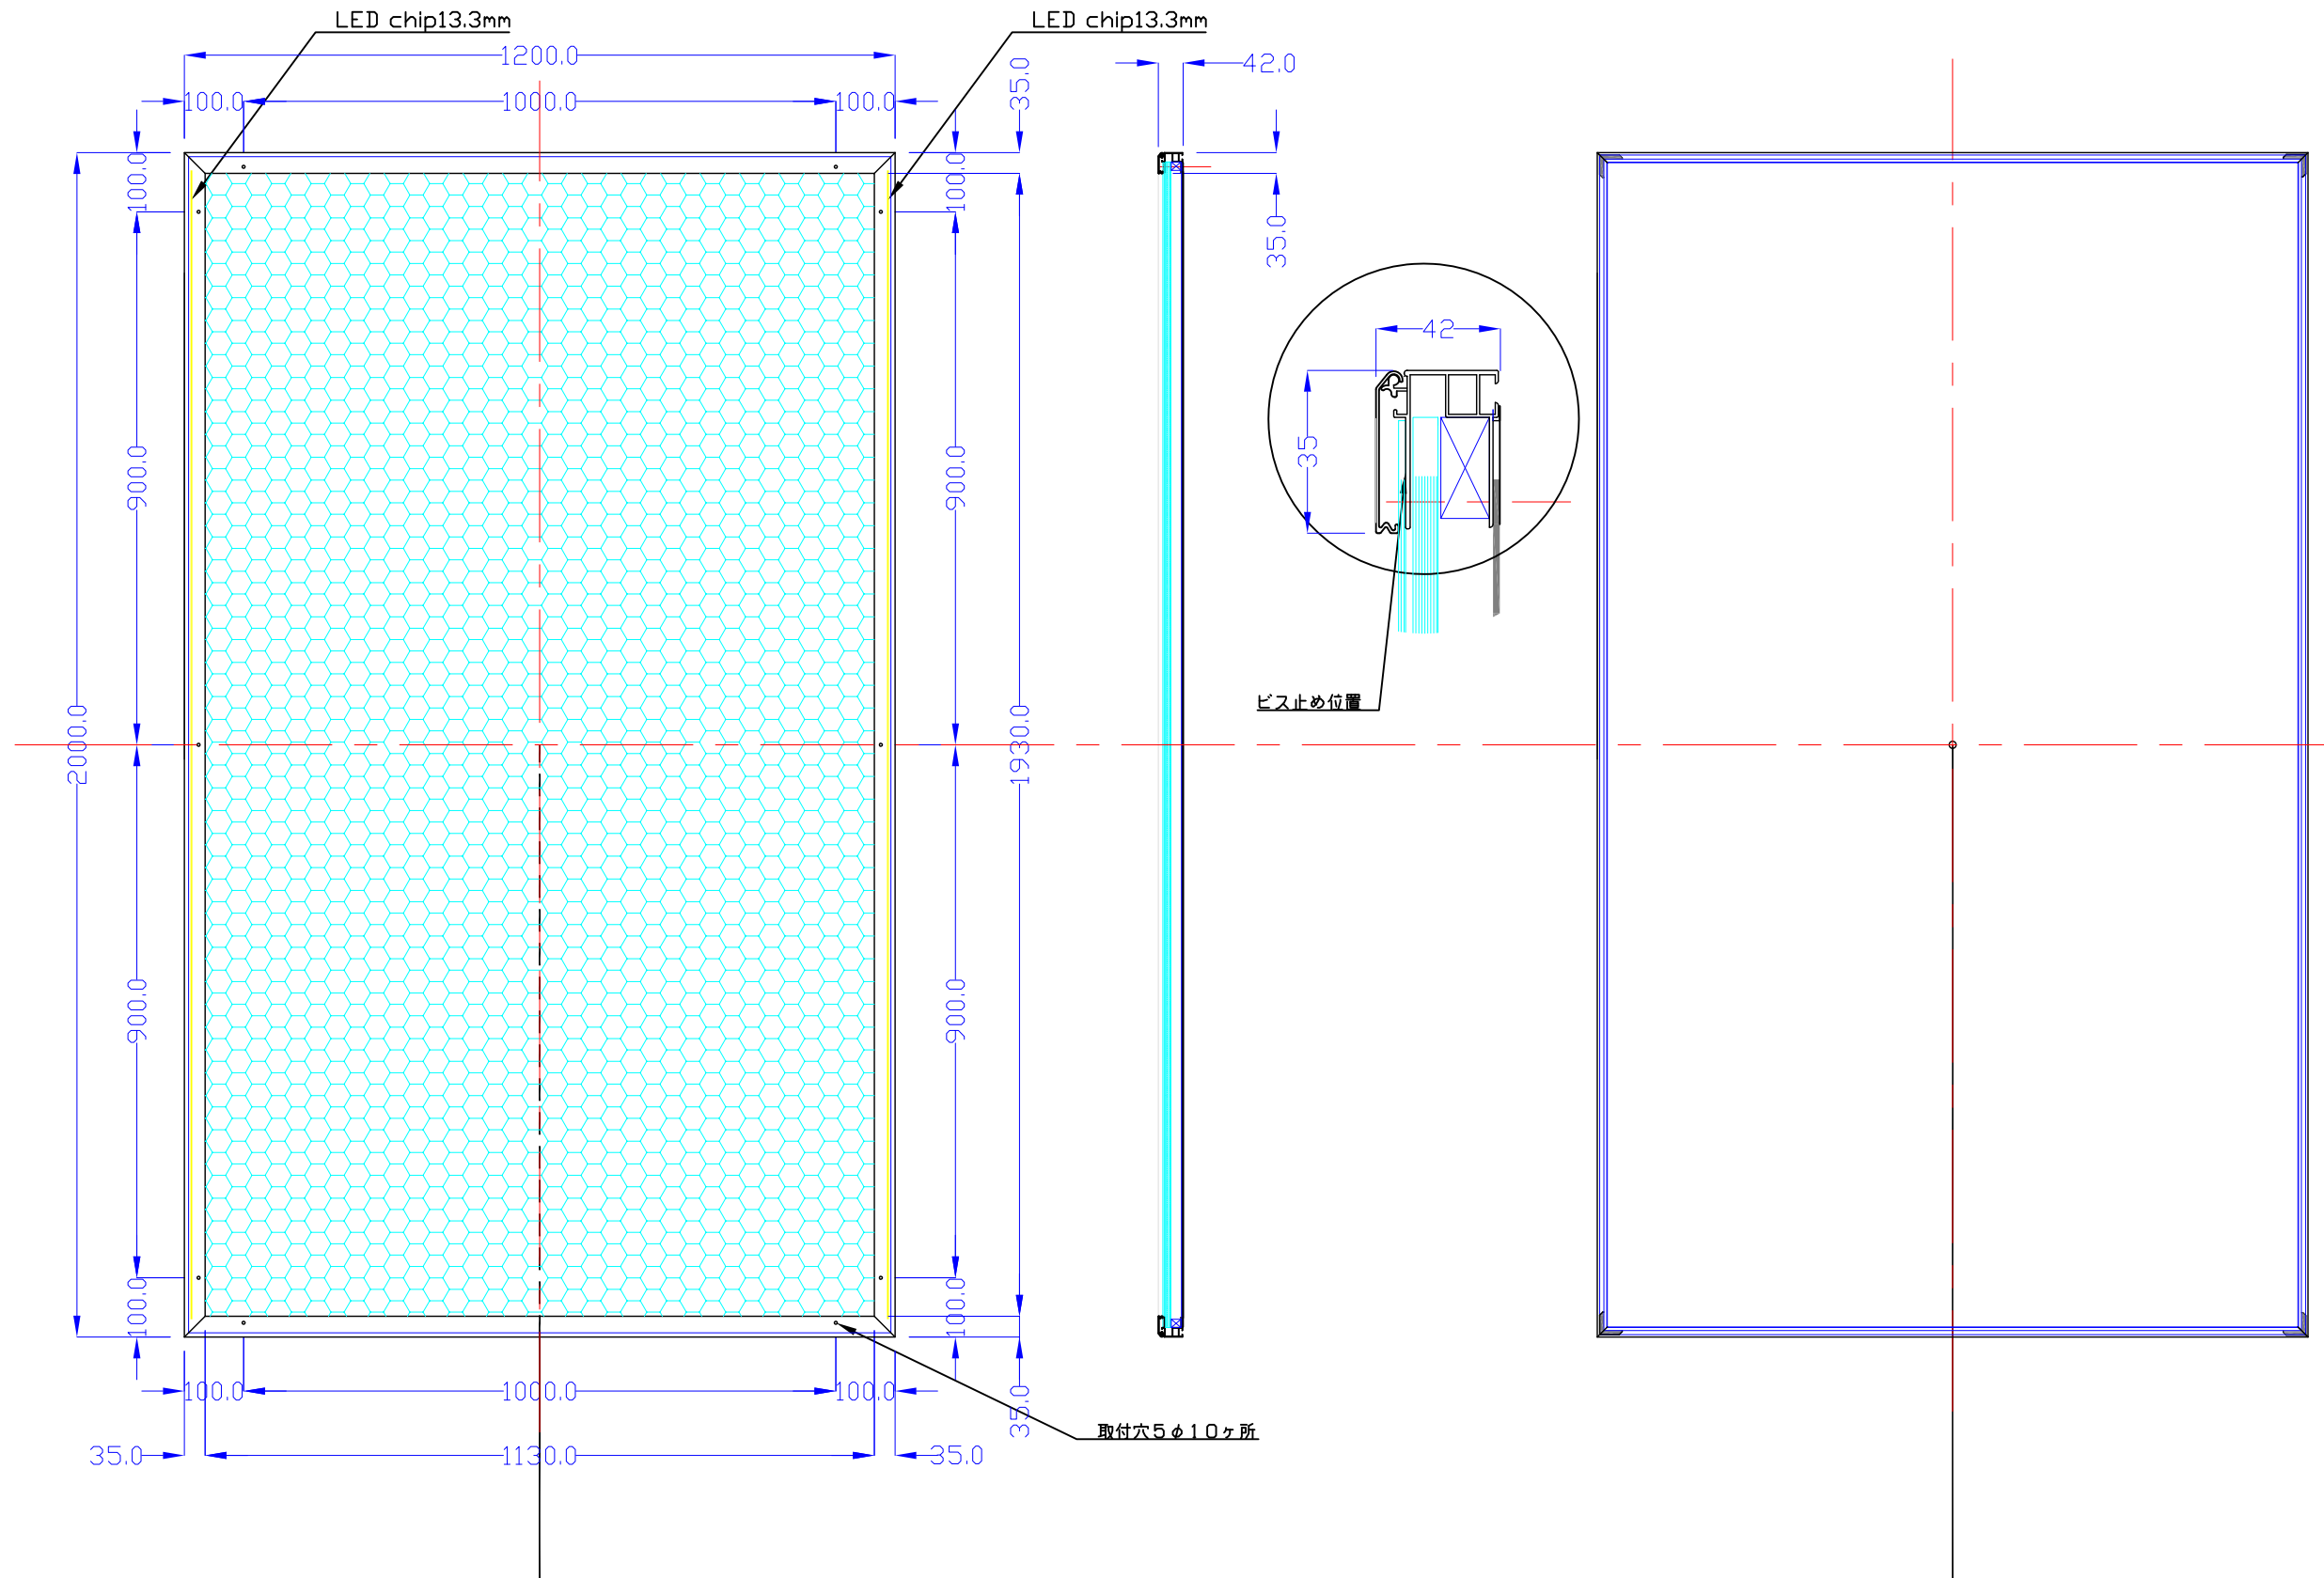

前面

裏面

2000×1200-L2113-SF35

A3 1/12

Lumitechno co.,Ltd