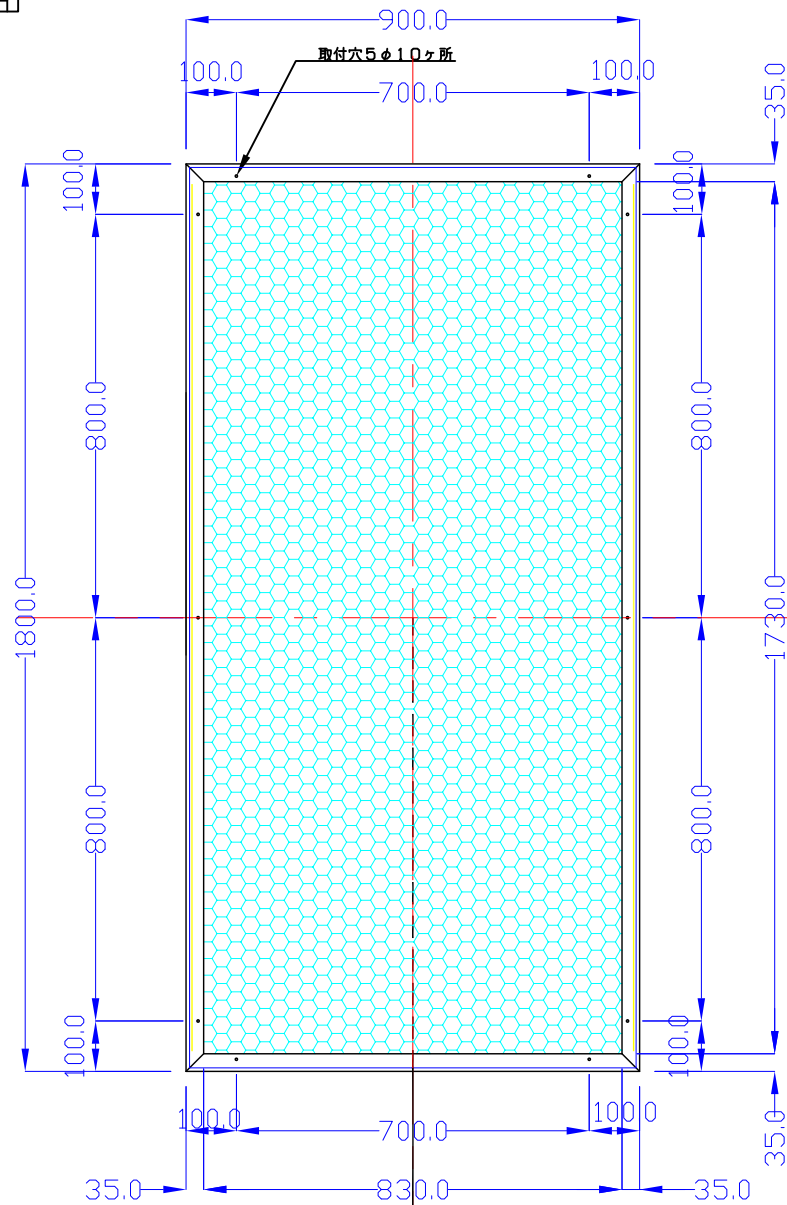

前面

裏面

品番	外寸	メディア	内寸	厚み	重量	led	LUX	電気容量
1800*900-L2113-SF35	900×1800	866×1766	830×1730	42	25.0kg	264	2700	64W

1800×900-L2113-SF35

A4 1/15

Lumitechno co.,Ltd