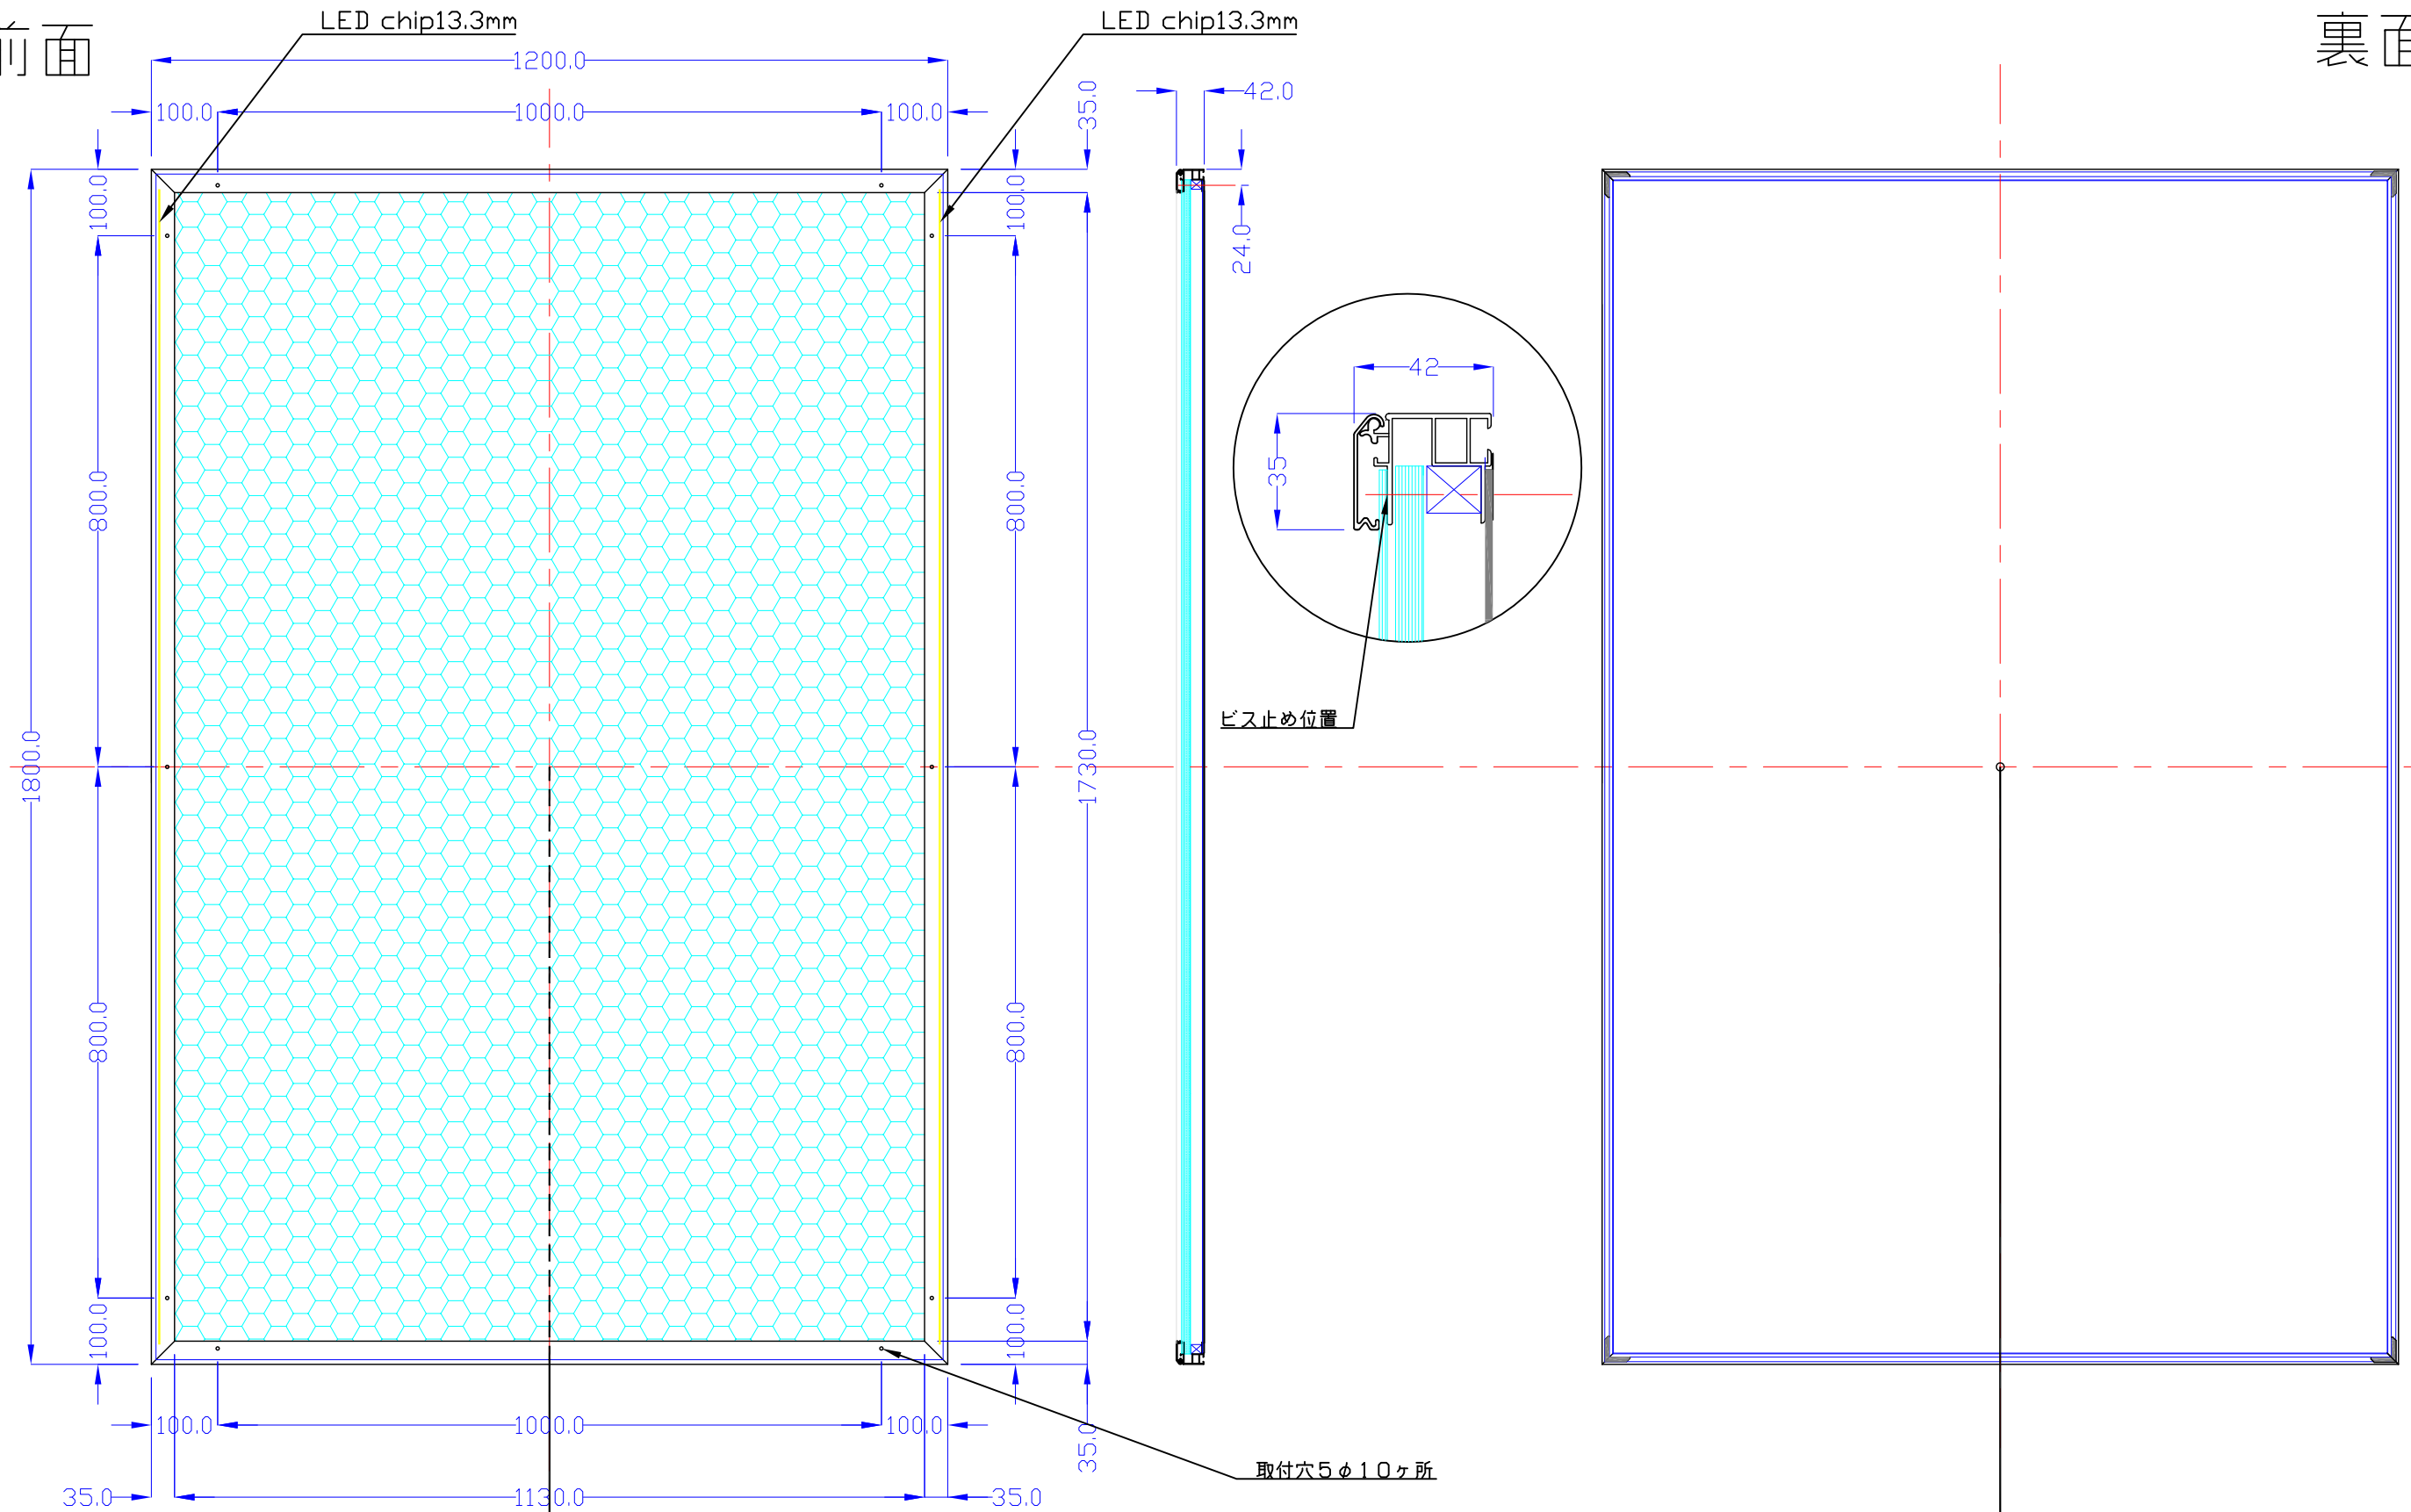

前面

裏面

品番	外寸	メディア	内寸	厚み	重量	led	LUX	電気容量
1800*1200-L2113-SF35	1200×1800	1164×1764	1130×1730	42	32.1kg	264	1900	63W

1800×1200-L2113-SF35

A3 1/10

Lumitechno co.,Ltd