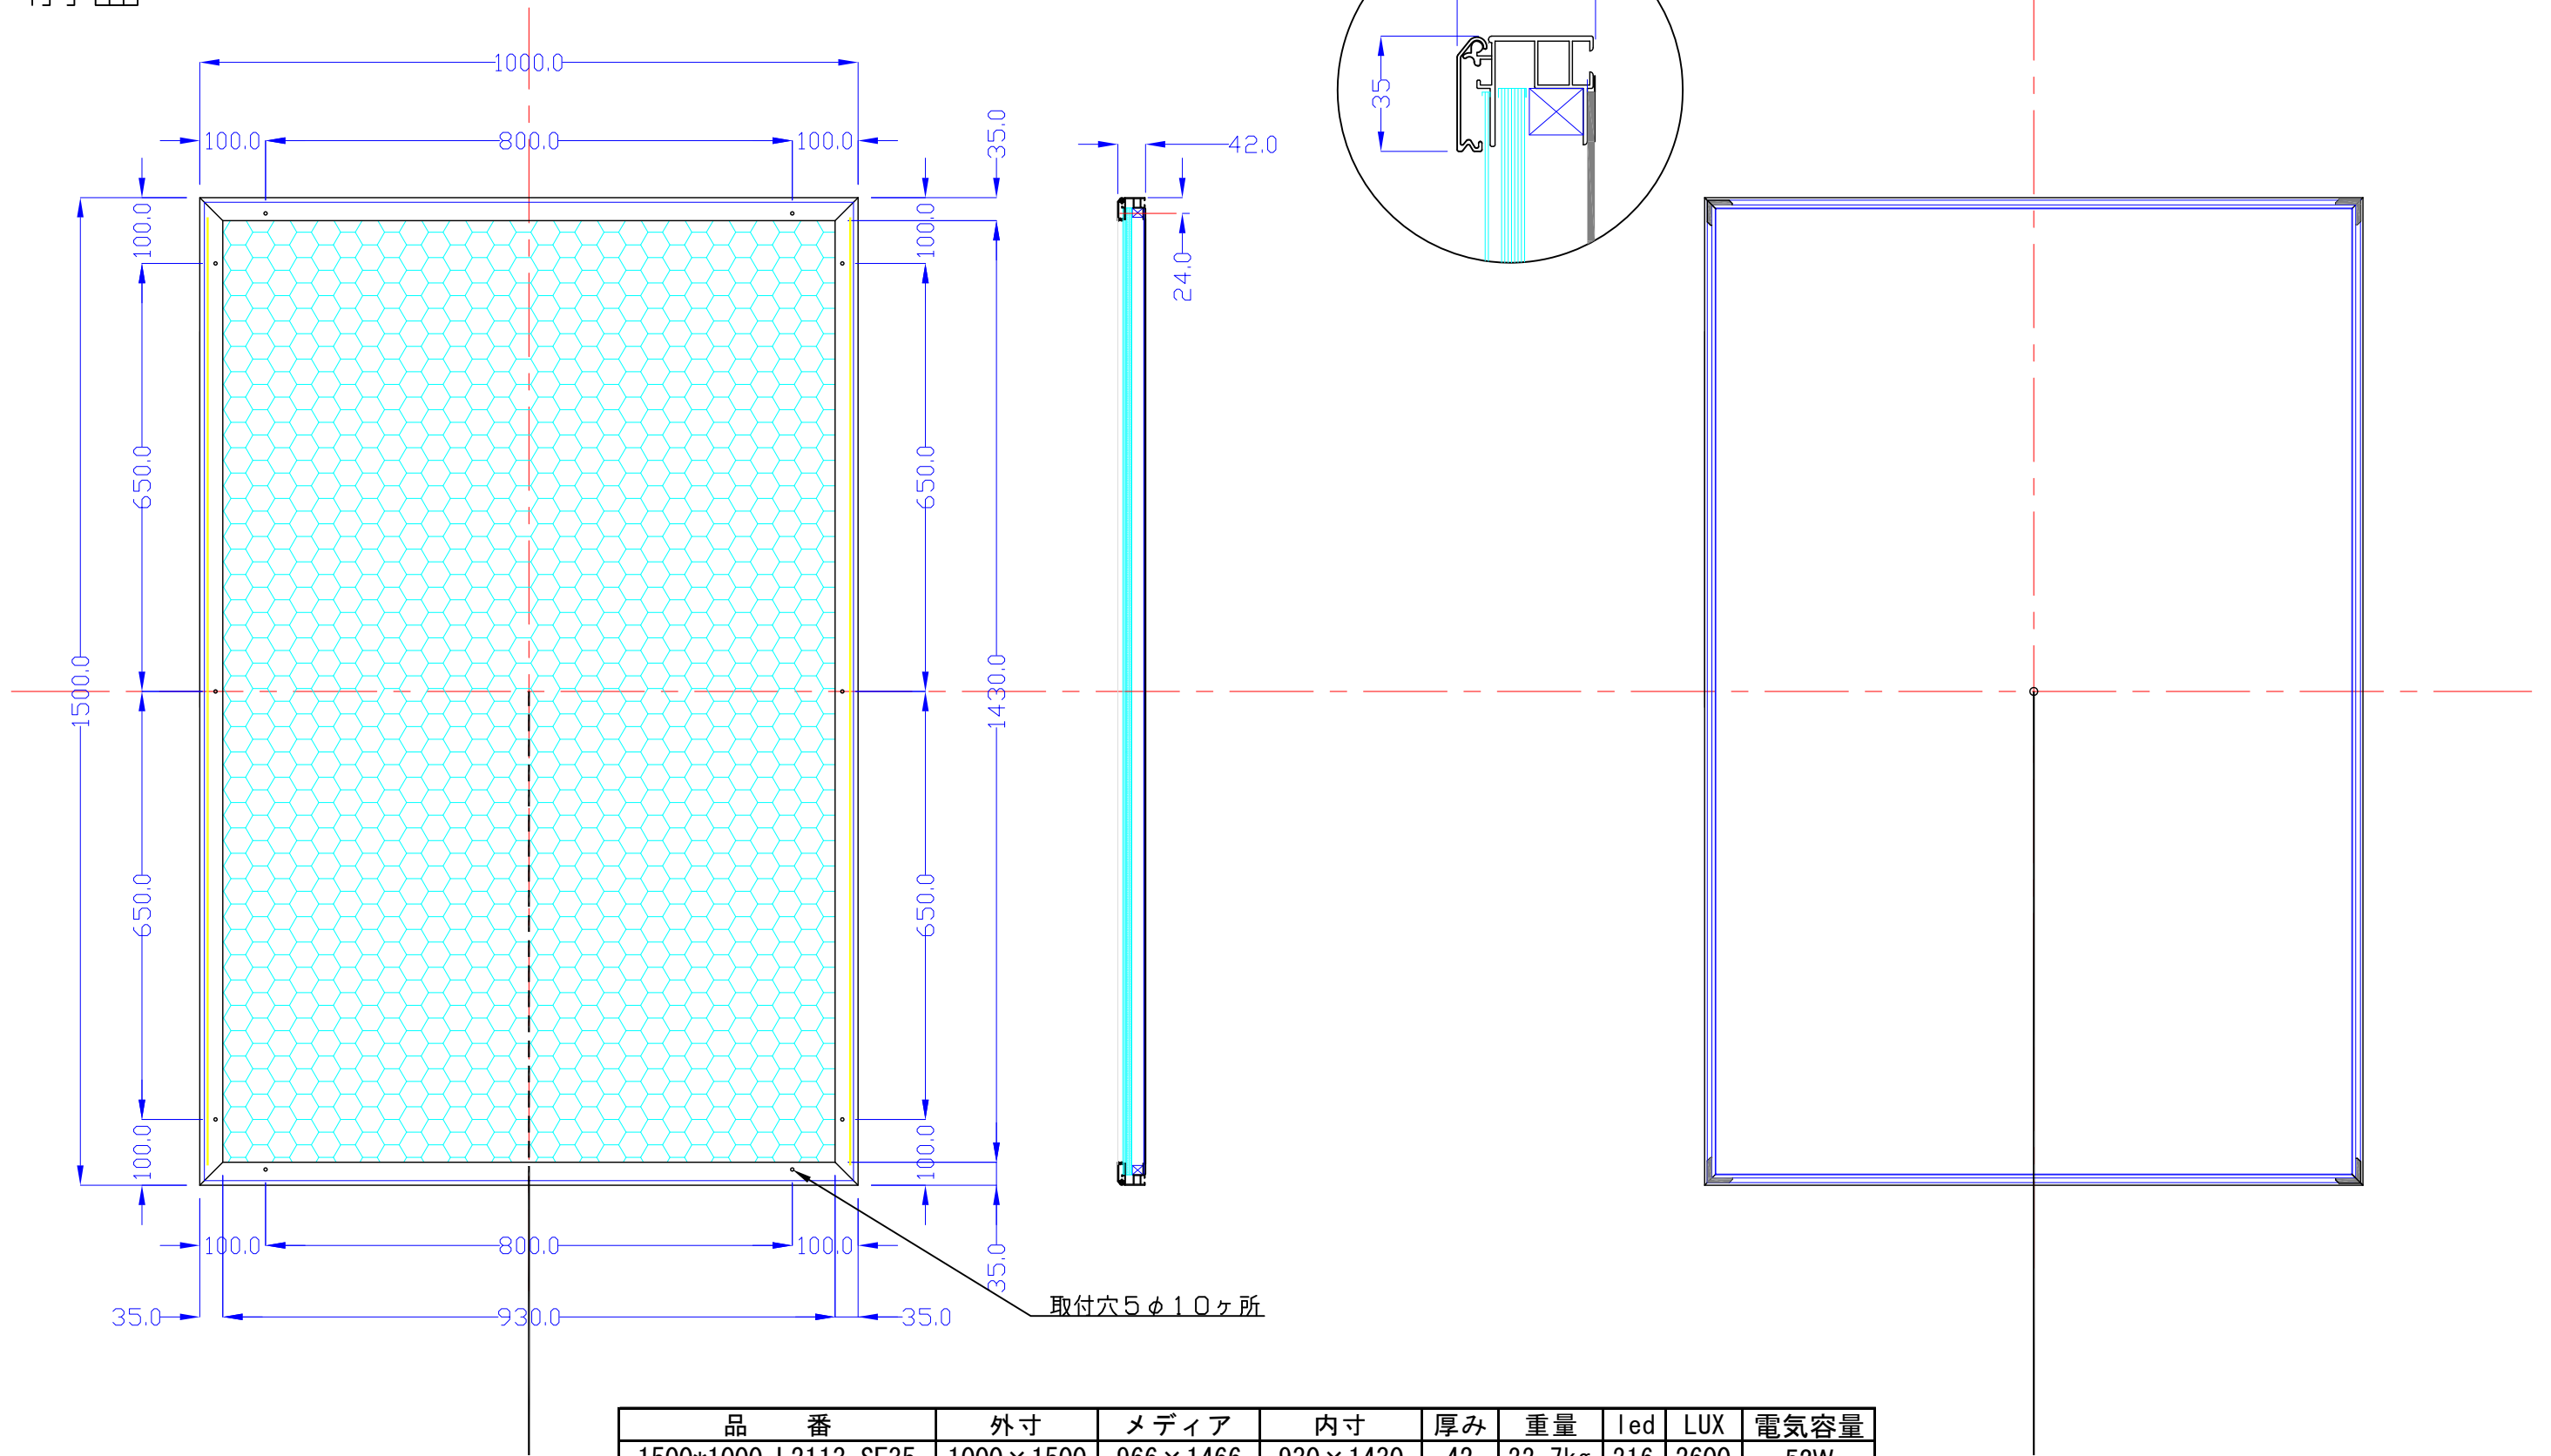

前面

裏面

品 番	外寸	メディア	内寸	厚み	重量	led	LUX	電気容量
1500*1000-L2113-SF35	1000×1500	966×1466	930×1430	42	22.7kg	216	2600	52W

1500×1000-L2113-SF35

A3 1/10

Lumitechno co.,Ltd