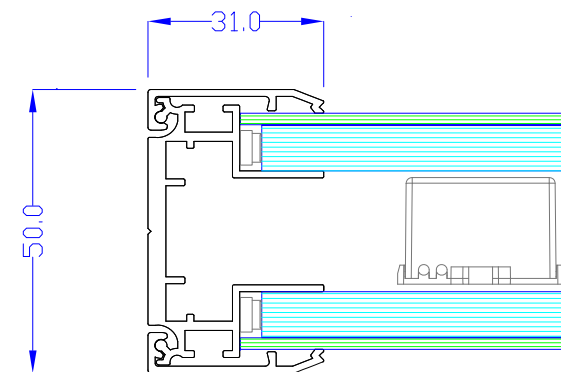

内蔵型ACアダプター

品番	外寸	メディア	内寸	厚み	LED	重量	照度	電気容量
A2-S215-SB50	628x454	594x420	566x392	50	108	7kg	3500	26W
A1-L215-SB50	875x628	841x594	813x566	50	216	14kg	3500	52W
A0-L215-SB50	1223x875	1189x841	1161x813	50	312	24kg	2600	73W
B2-L215-SB50	762x549	728x515	700x487	50	192	11kg	4000	46W
B1-L215-SB50	1064x762	1030x728	1002x700	50	276	20kg	3000	61W
B0-L215-SB50	1490x1064	1456x1030	1428x1002	50	384	33kg	2100	87W
1800x1000-L215-SB50	1800x1000	1766x966	1738x938	50	456	26kg	2200	109W
1800x1200-L215-SB50	1800x1200	1766x1166	1738x1138	50	456	31kg	1800	109W
2400x1000-L215-SB50	2400x1000	2366x966	2338x938	50	624	35kg	2200	150W
2400x1200-L215-SB50	2400x1200	2366x1166	2338x1138	50	624	42kg	1800	150W
3000x1000-L215-SB50	3000x1000	2966x966	2938x938	50	780	44kg	2200	187W
3000x1200-L215-SB50	3000x1200	2966x1166	2938x1138	50	780	52kg	1800	187W

SB50

A4 1/8

Lumitechno co.,Ltd