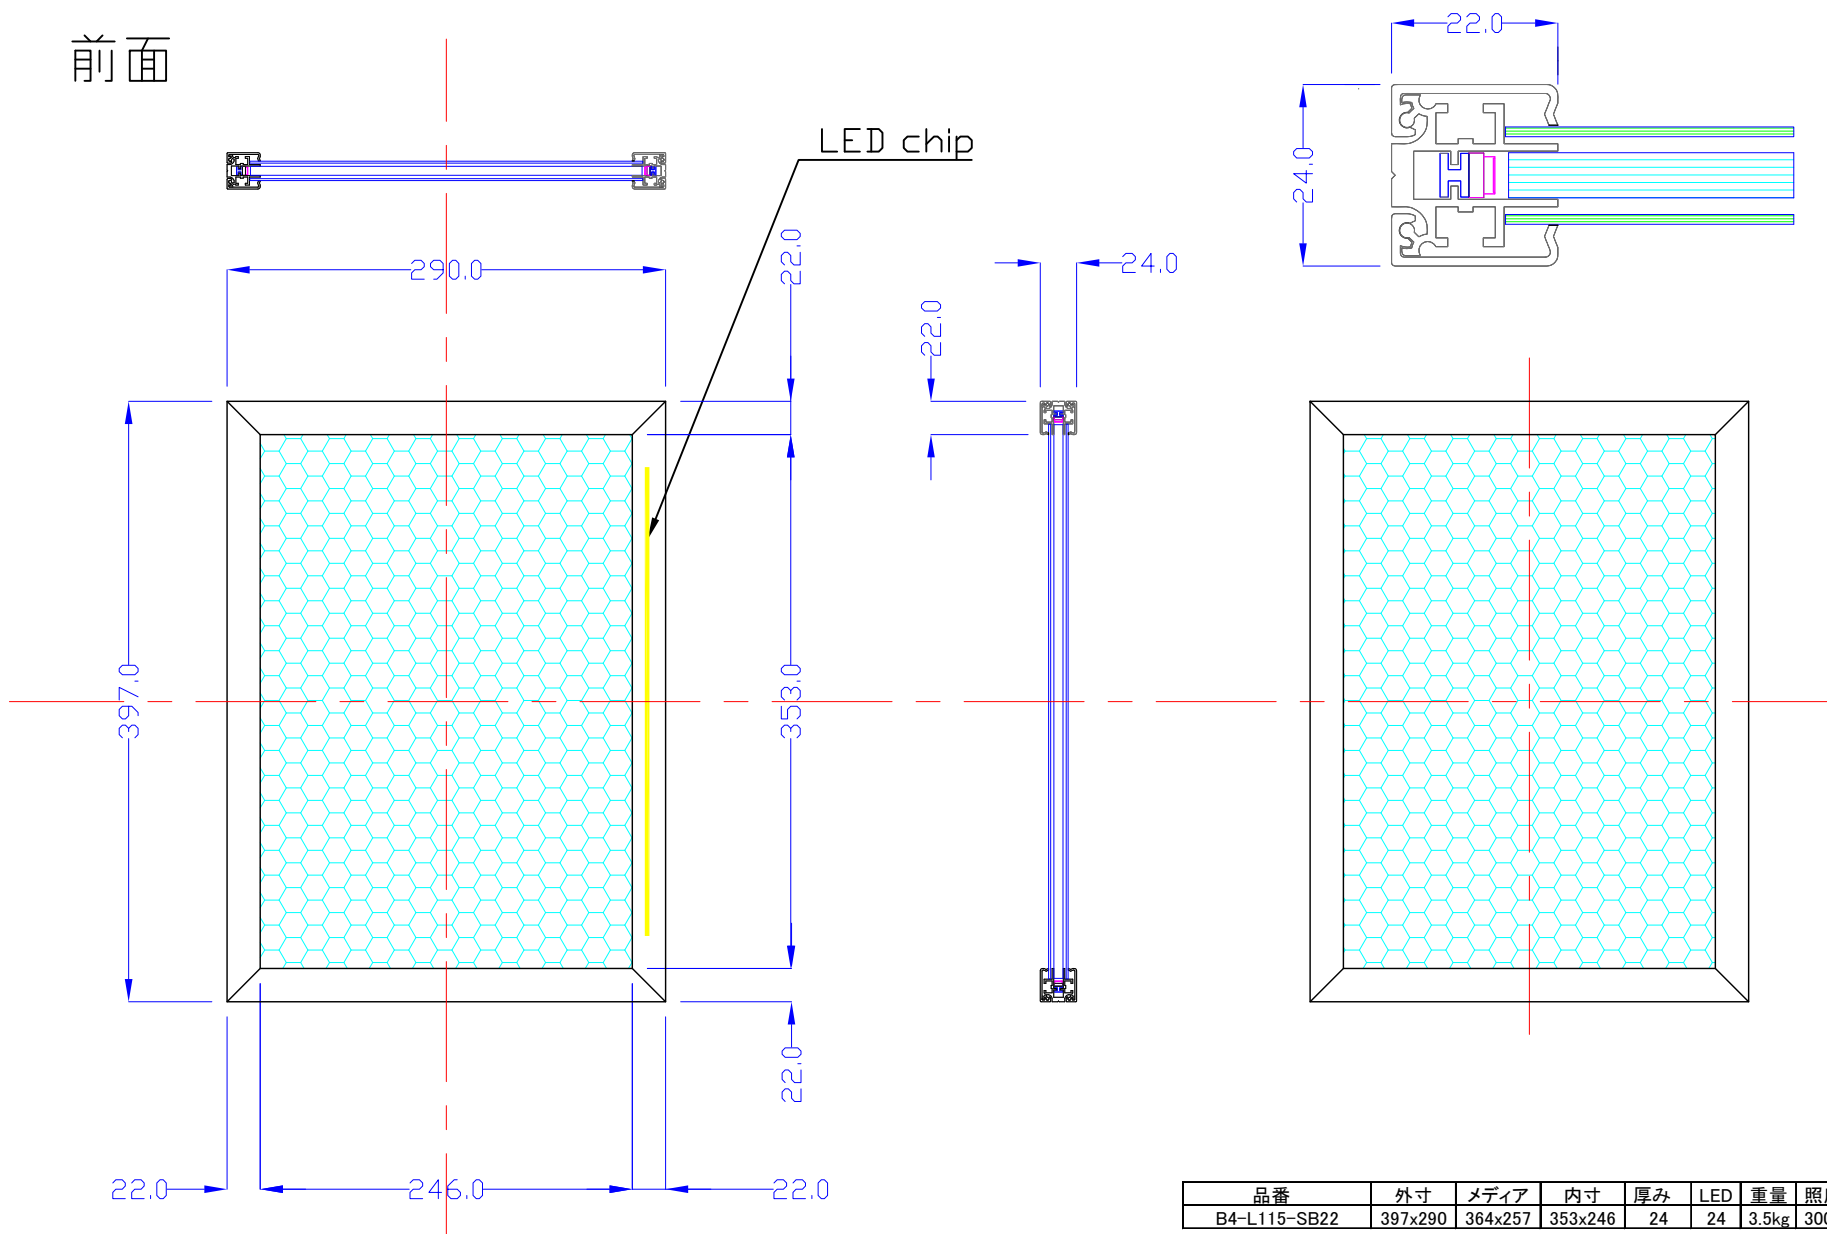

前面

裏面

品番	外寸	メディア	内寸	厚み	LED	重量	照度	電気容量
B4-L115-SB22	397x290	364x257	353x246	24	24	3.5kg	3000	6W

B4-L115-SB22

A4 1/5

Lumitechno co.,Ltd