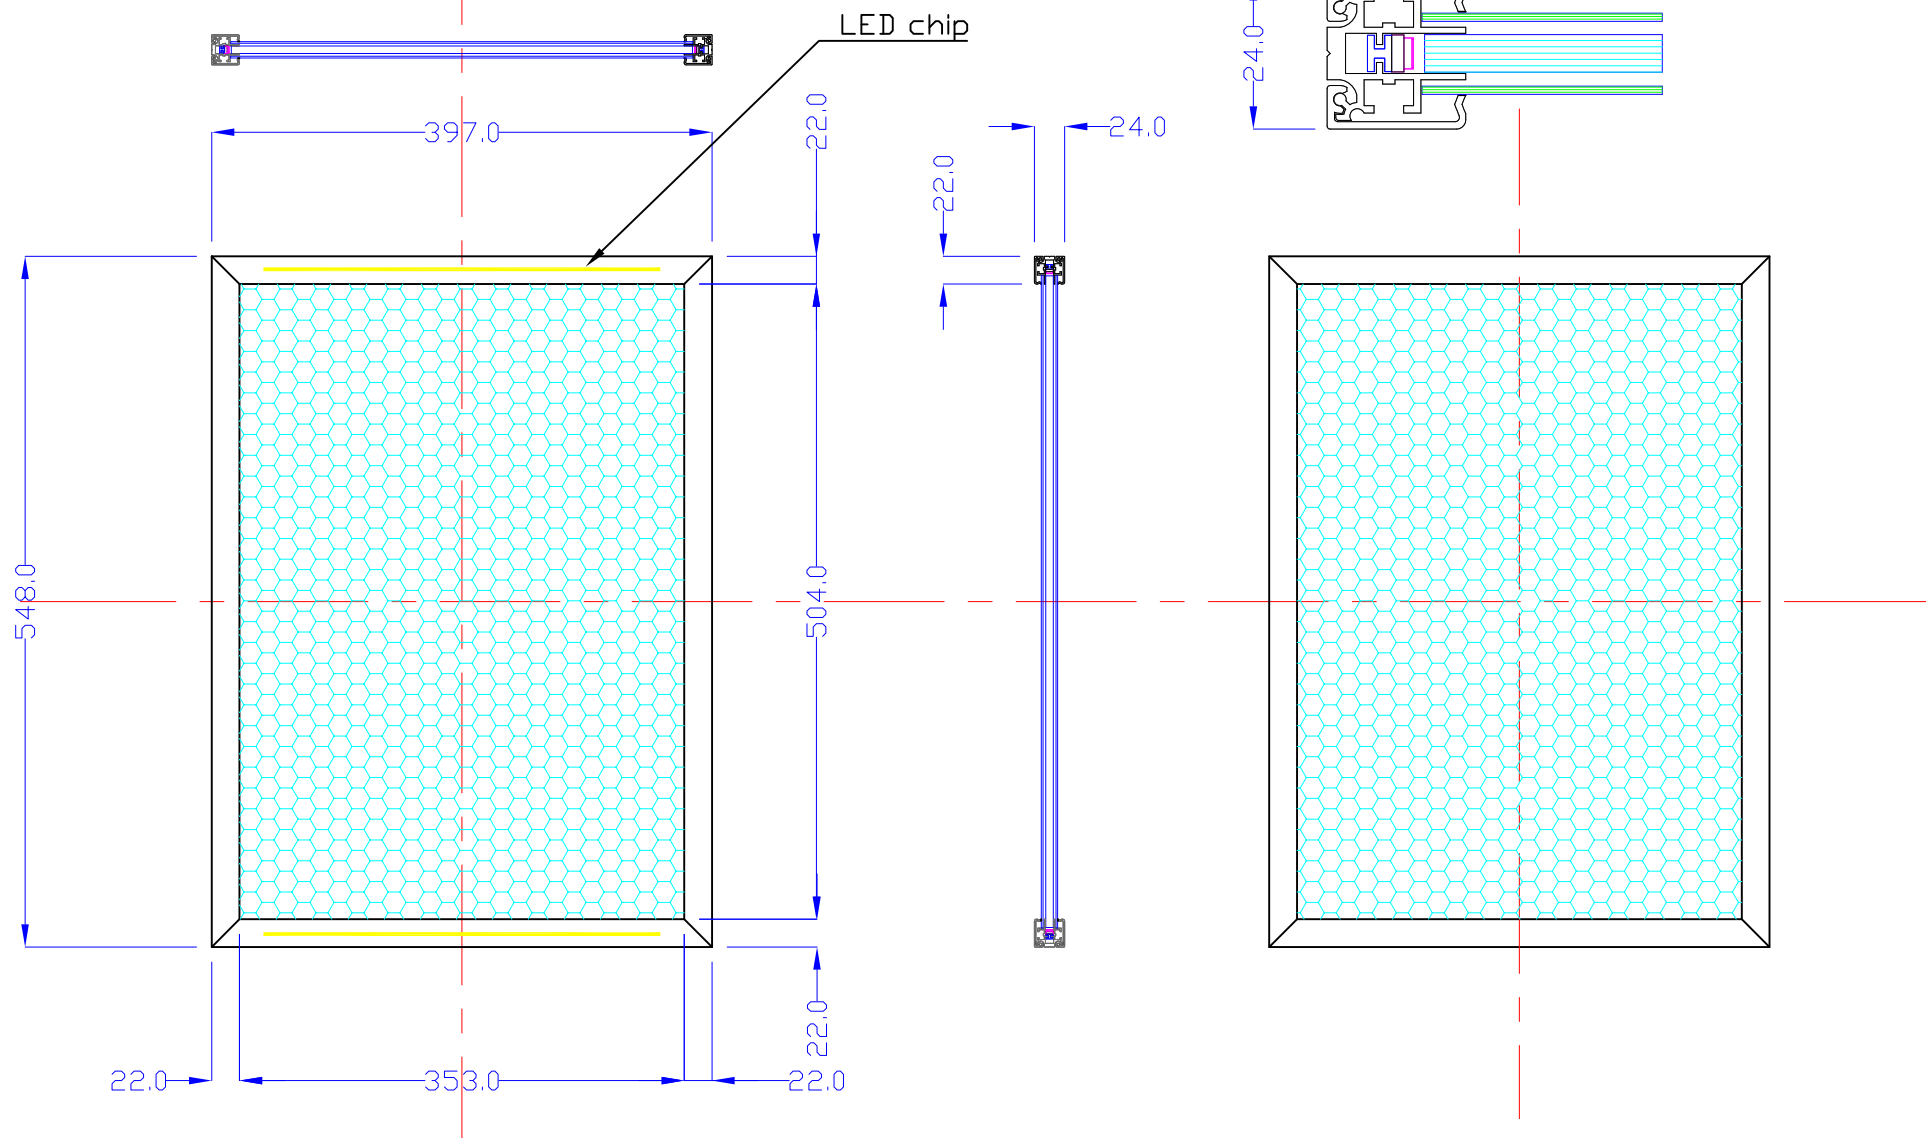

前面

裏面

品番	外寸	メディア	内寸	厚み	LED	重量	照度	電気容量
B3-S215-SB22	548x397	515x364	504x353	24	48	5.0kg	4000	12W

B3-S215-SB22

A4 1/6

Lumitechno co.,Ltd