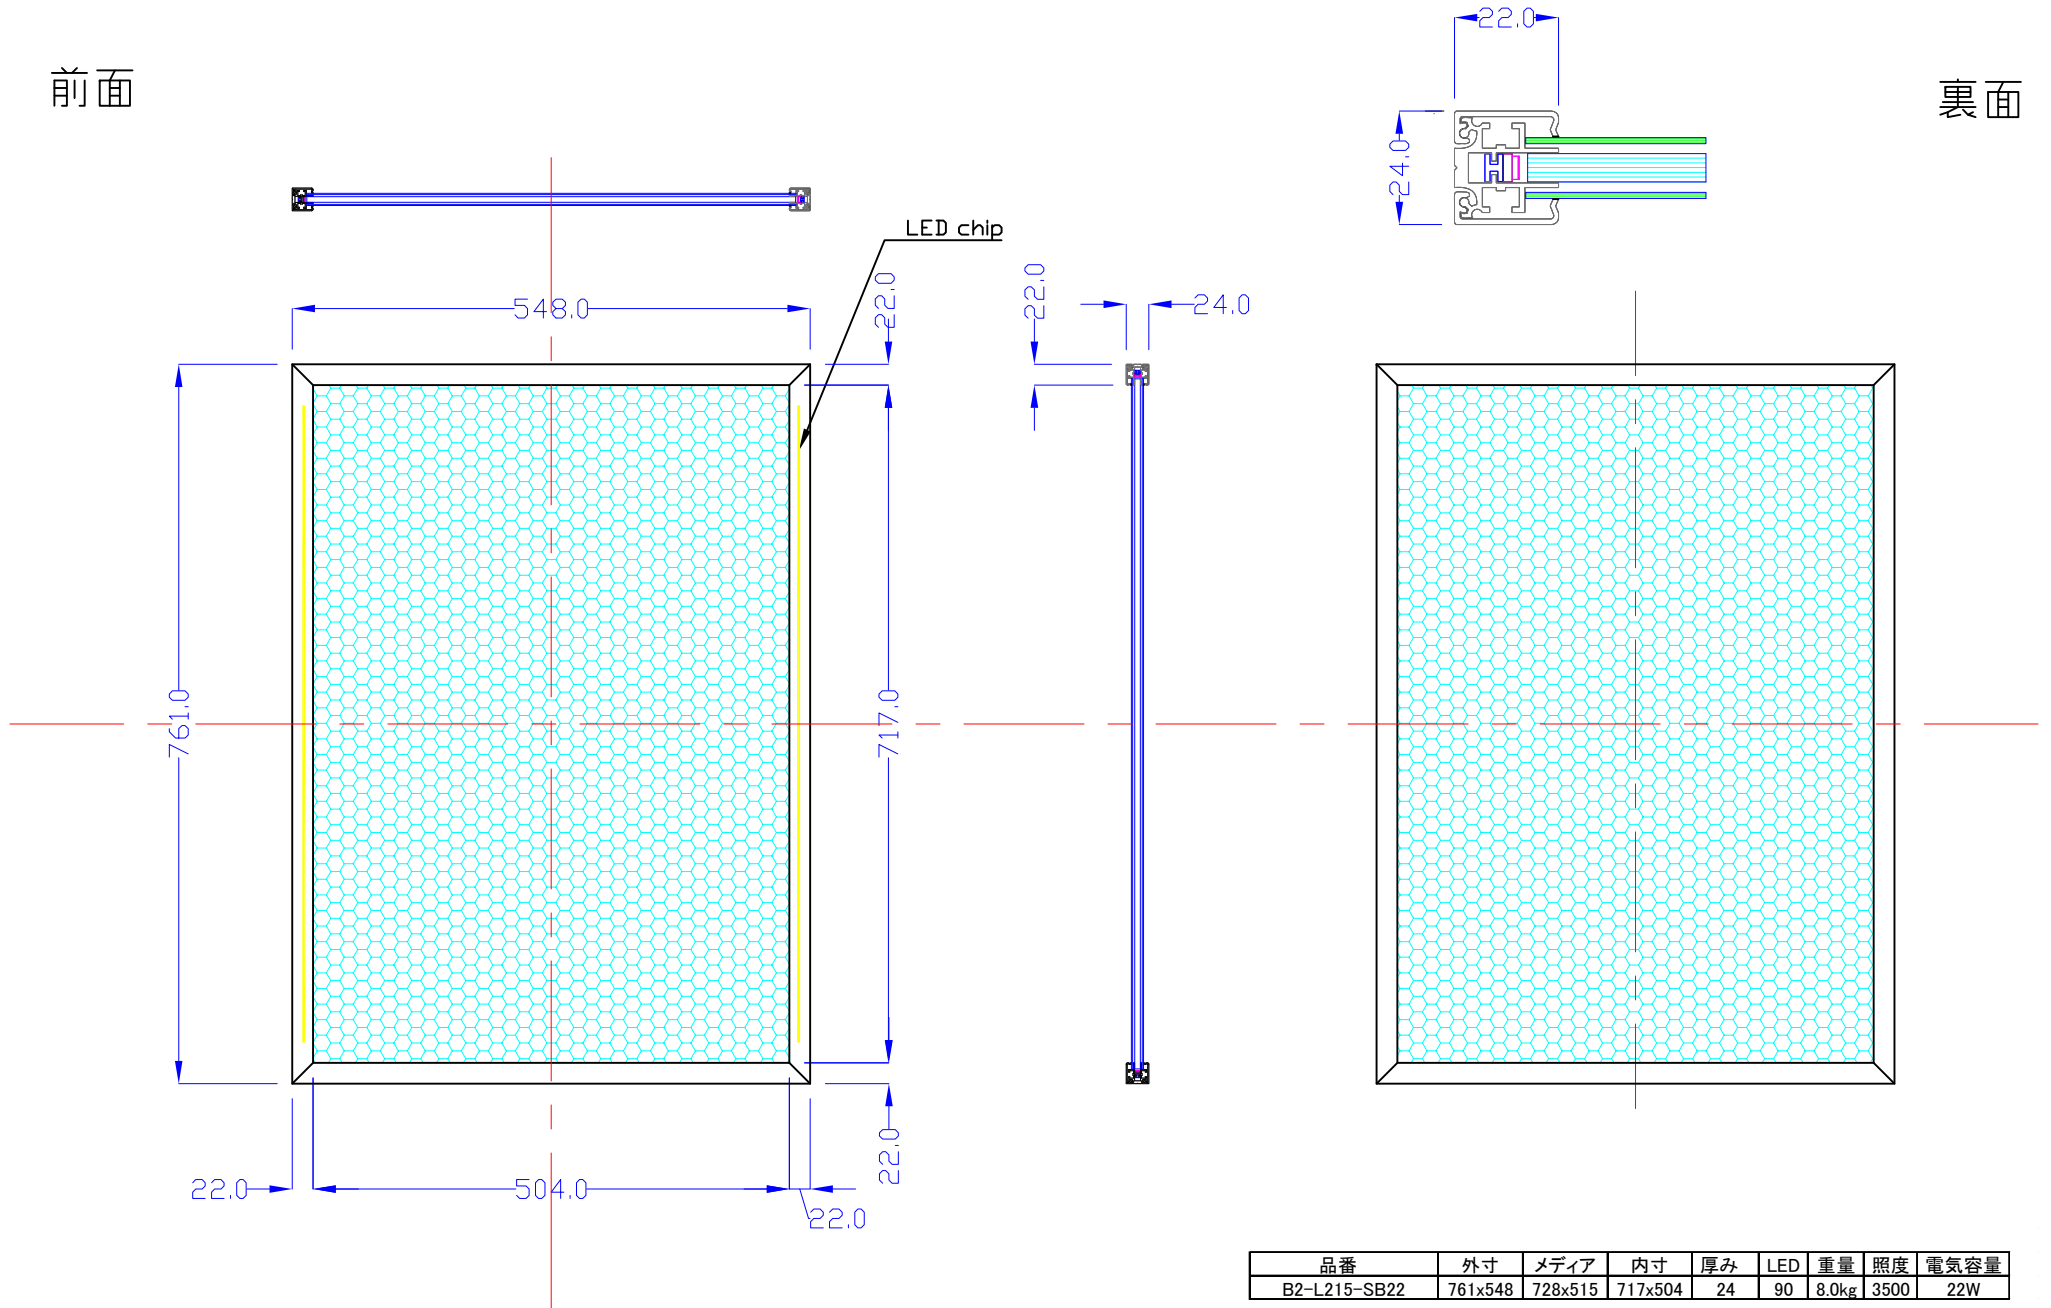

前面

裏面

品番	外寸	メディア	内寸	厚み	LED	重量	照度	電気容量
B2-L215-SB22	761x548	728x515	717x504	24	90	8.0kg	3500	22W

B2-L215-SB22

A4 1/8

Lumitechno co.,Ltd