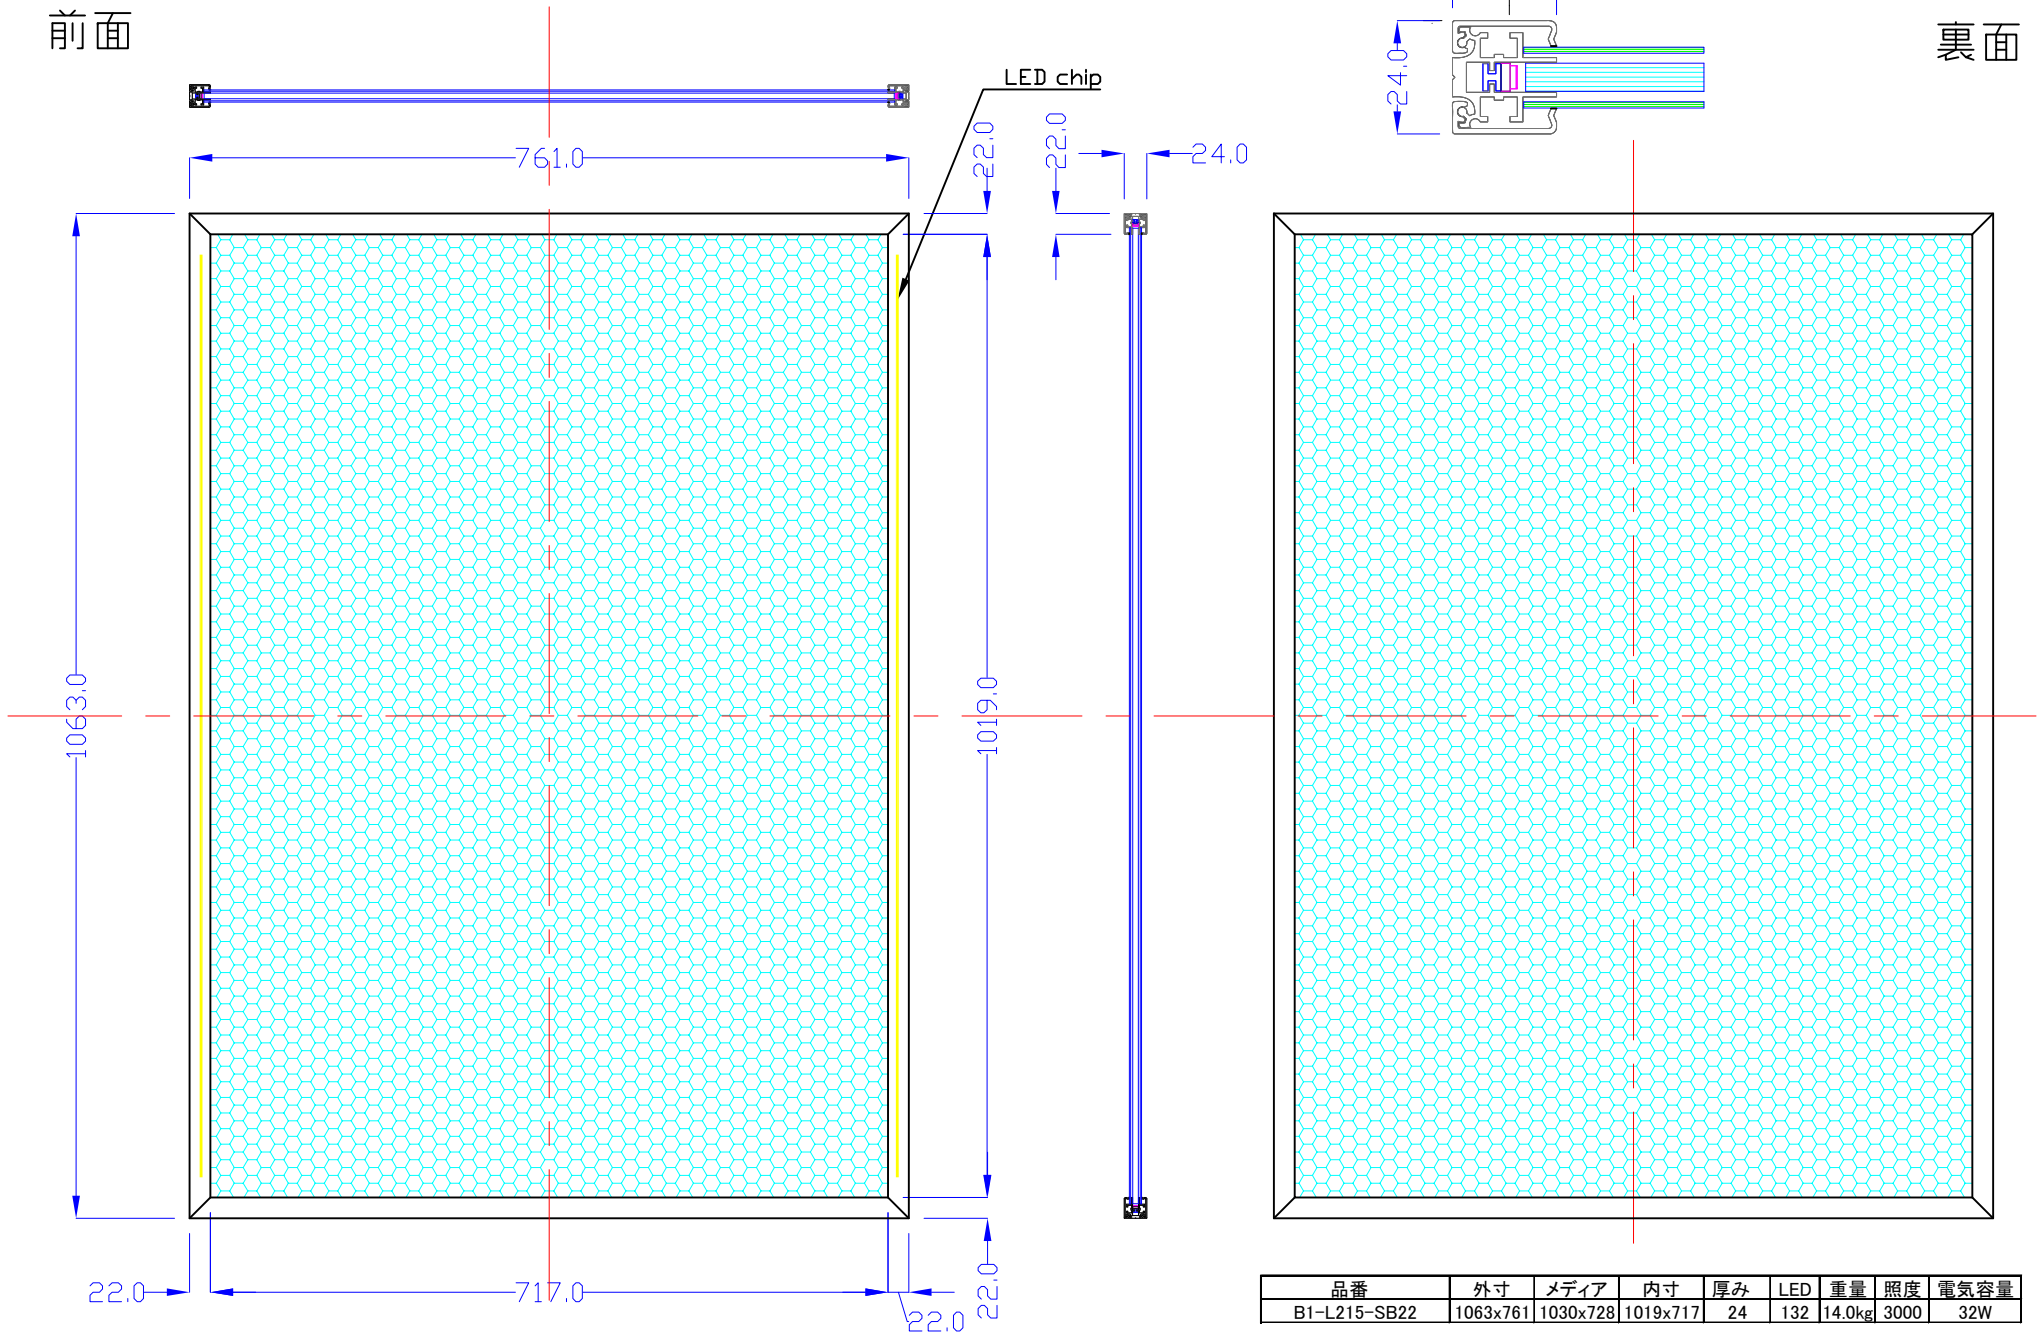

前面

裏面

品番	外寸	メディア	内寸	厚み	LED	重量	照度	電気容量
B1-L215-SB22	1063x761	1030x728	1019x717	24	132	14.0kg	3000	32W

B1-L215-SB22

A4 1/8

Lumitechno co.,Ltd