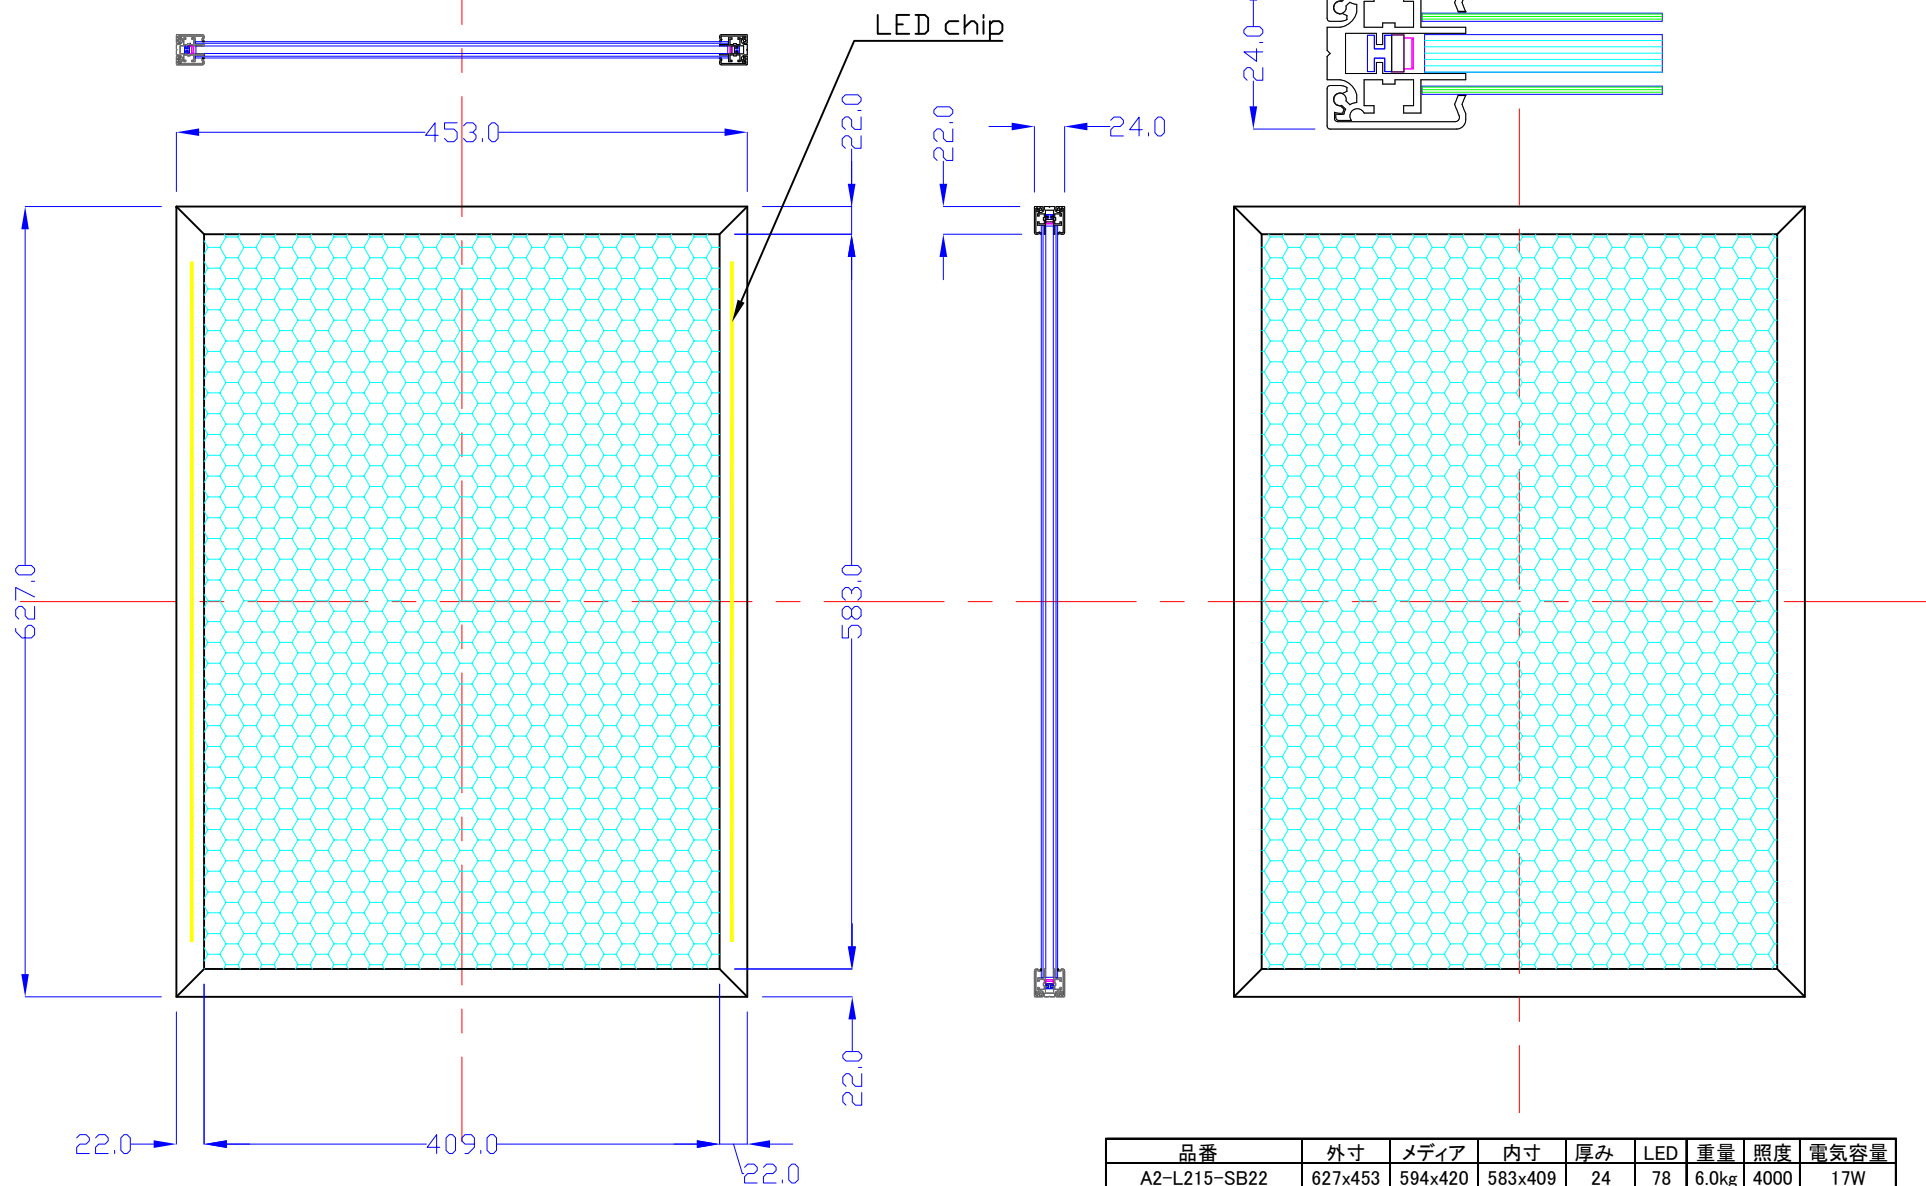

前面

裏面

品番	外寸	メディア	内寸	厚み	LED	重量	照度	電気容量
A2-L215-SB22	627x453	594x420	583x409	24	78	6.0kg	4000	17W

A2-L215-SB22

A4 1/6

Lumitechno co.,Ltd