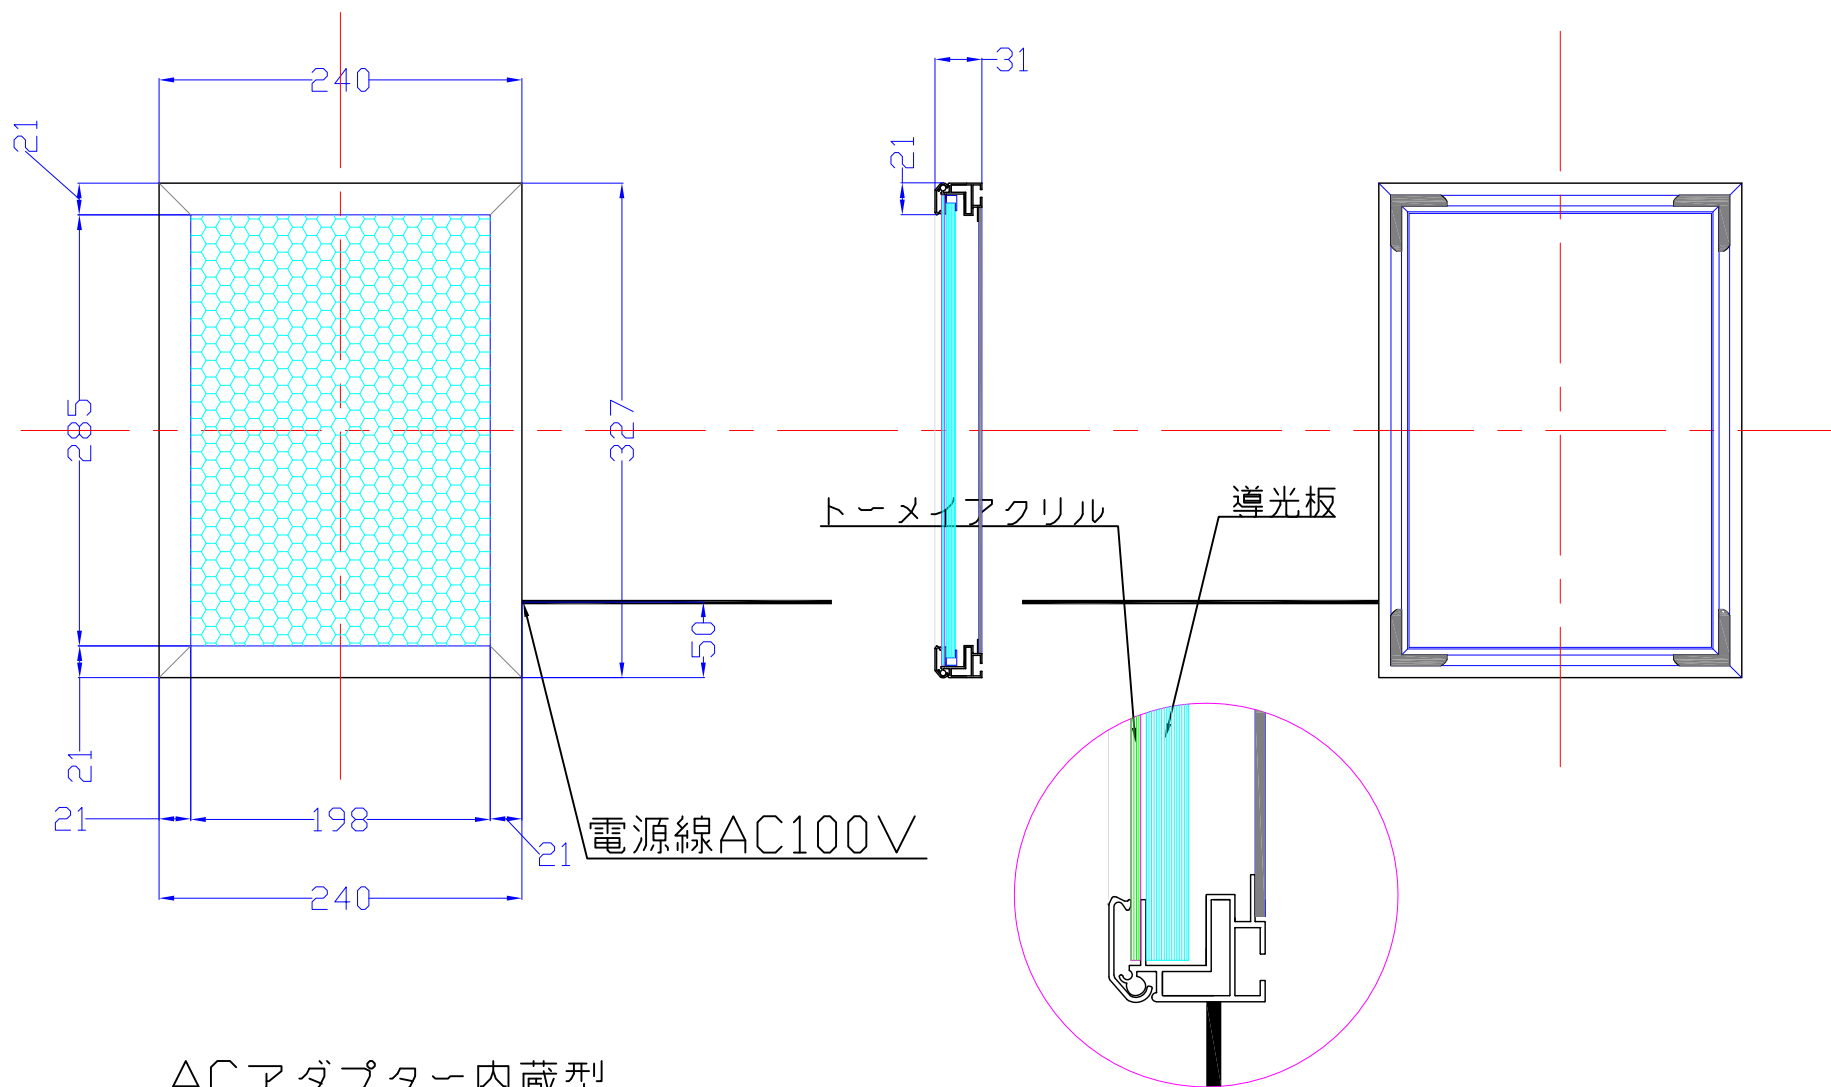

前面

裏面

ACアダプター内蔵型

A4G-L1316-LH31H

A4 1/5

Lumitechno co.,Ltd