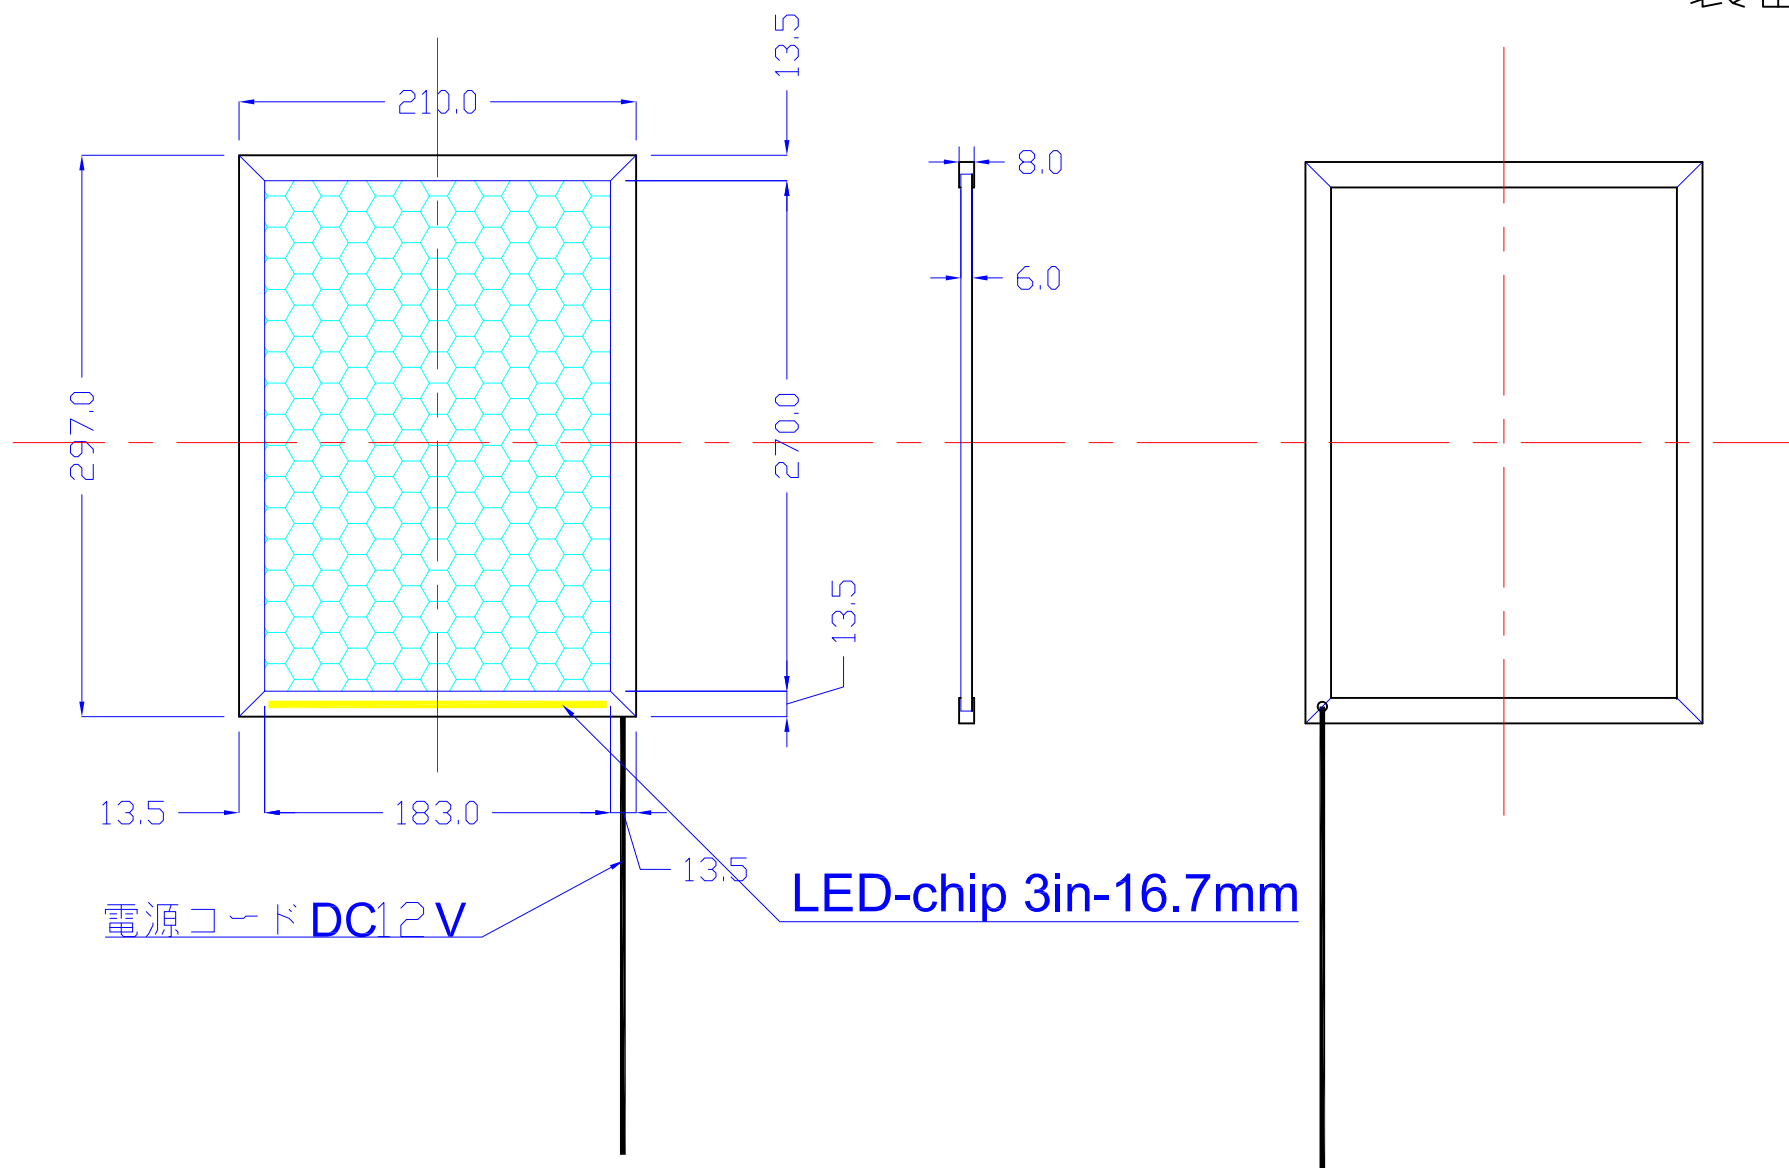

前面

裏面

LED A4-L1316-4S8

A4 1/4

Lumitechno co.,Ltd