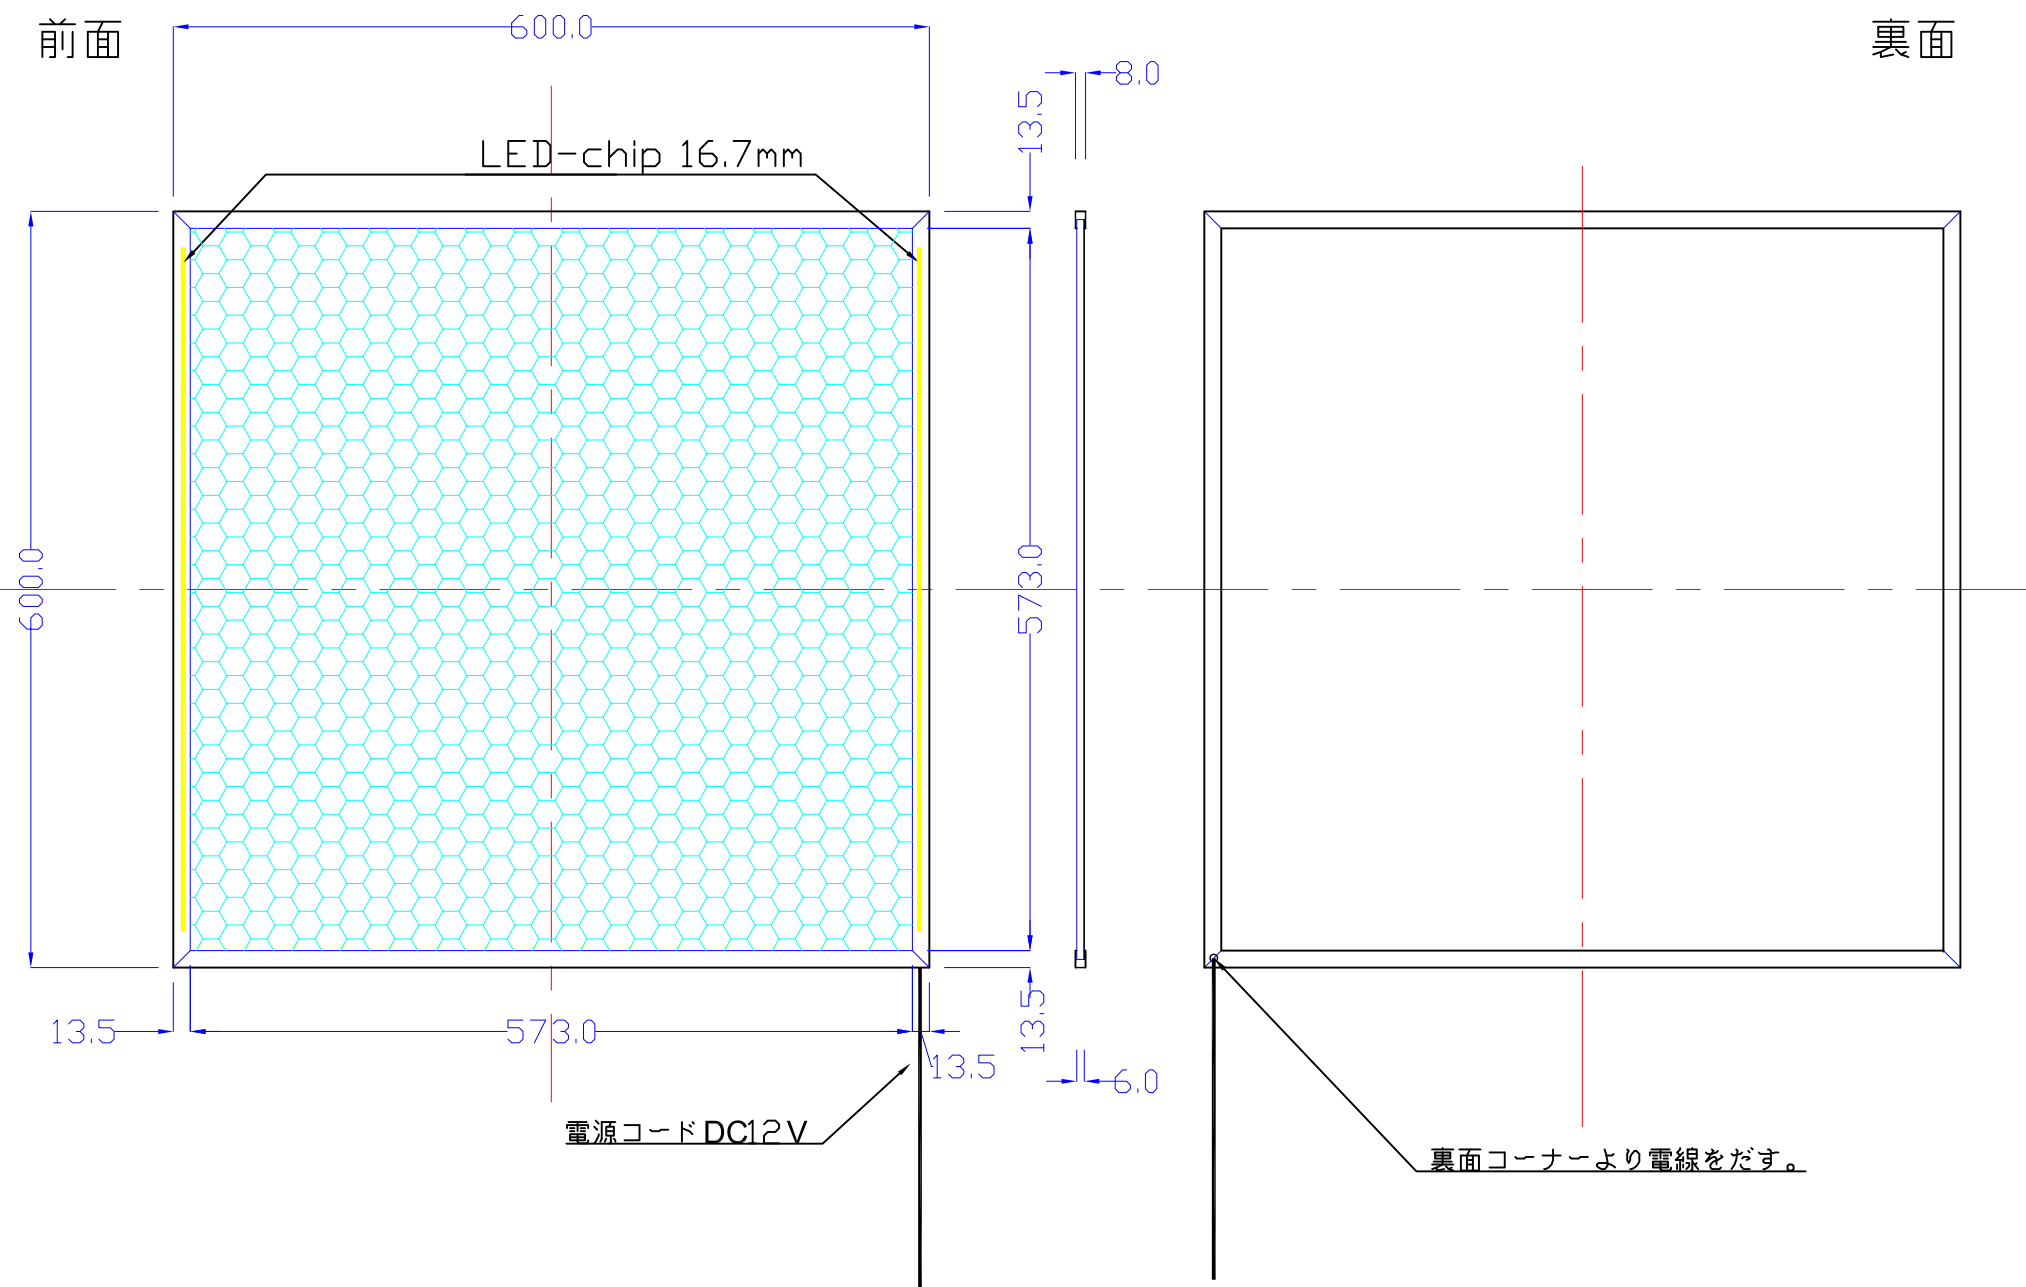

前面

裏面

600×600-L2116-4S8

A4 1/6

Lumitechno co.,Ltd