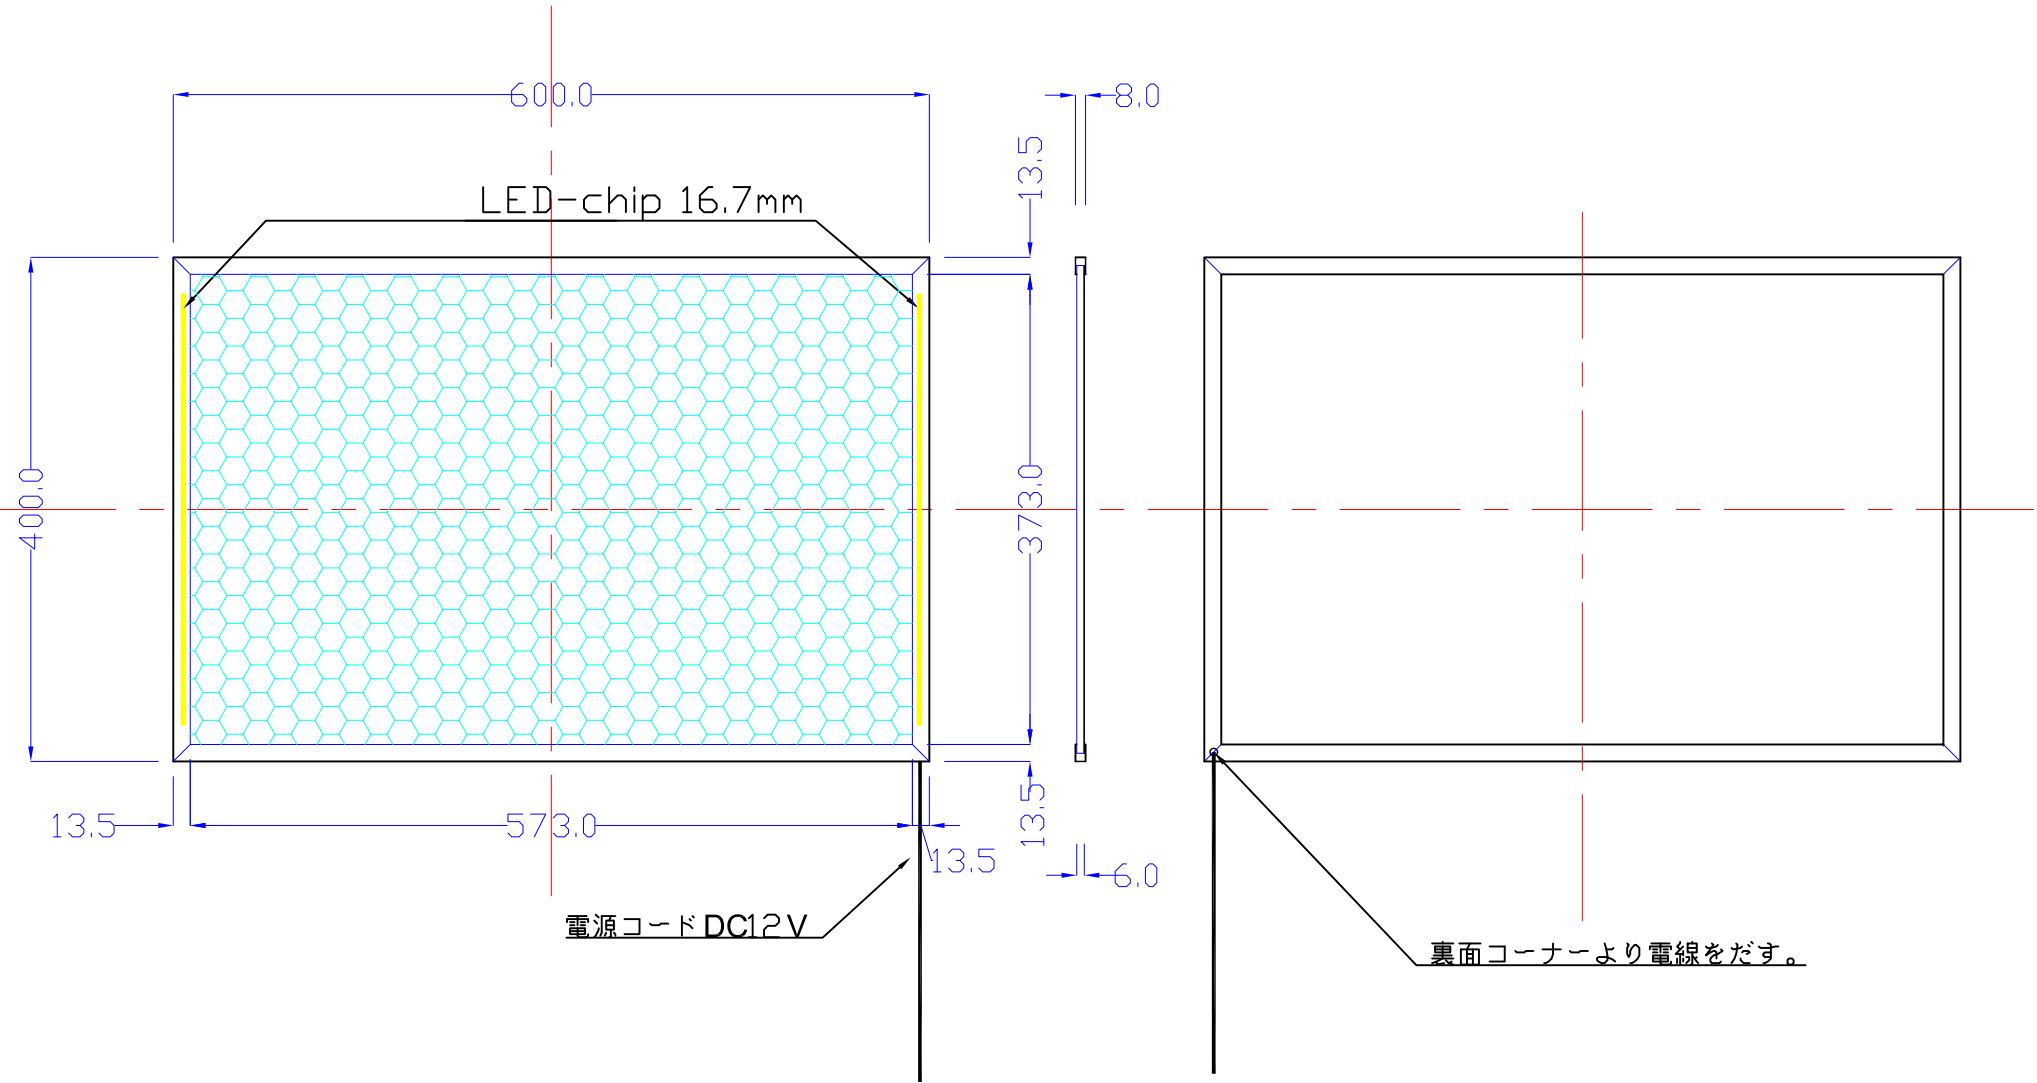

前面

裏面

400×600-L2116-4S8

A4 1/6

Lumitechno co.,Ltd