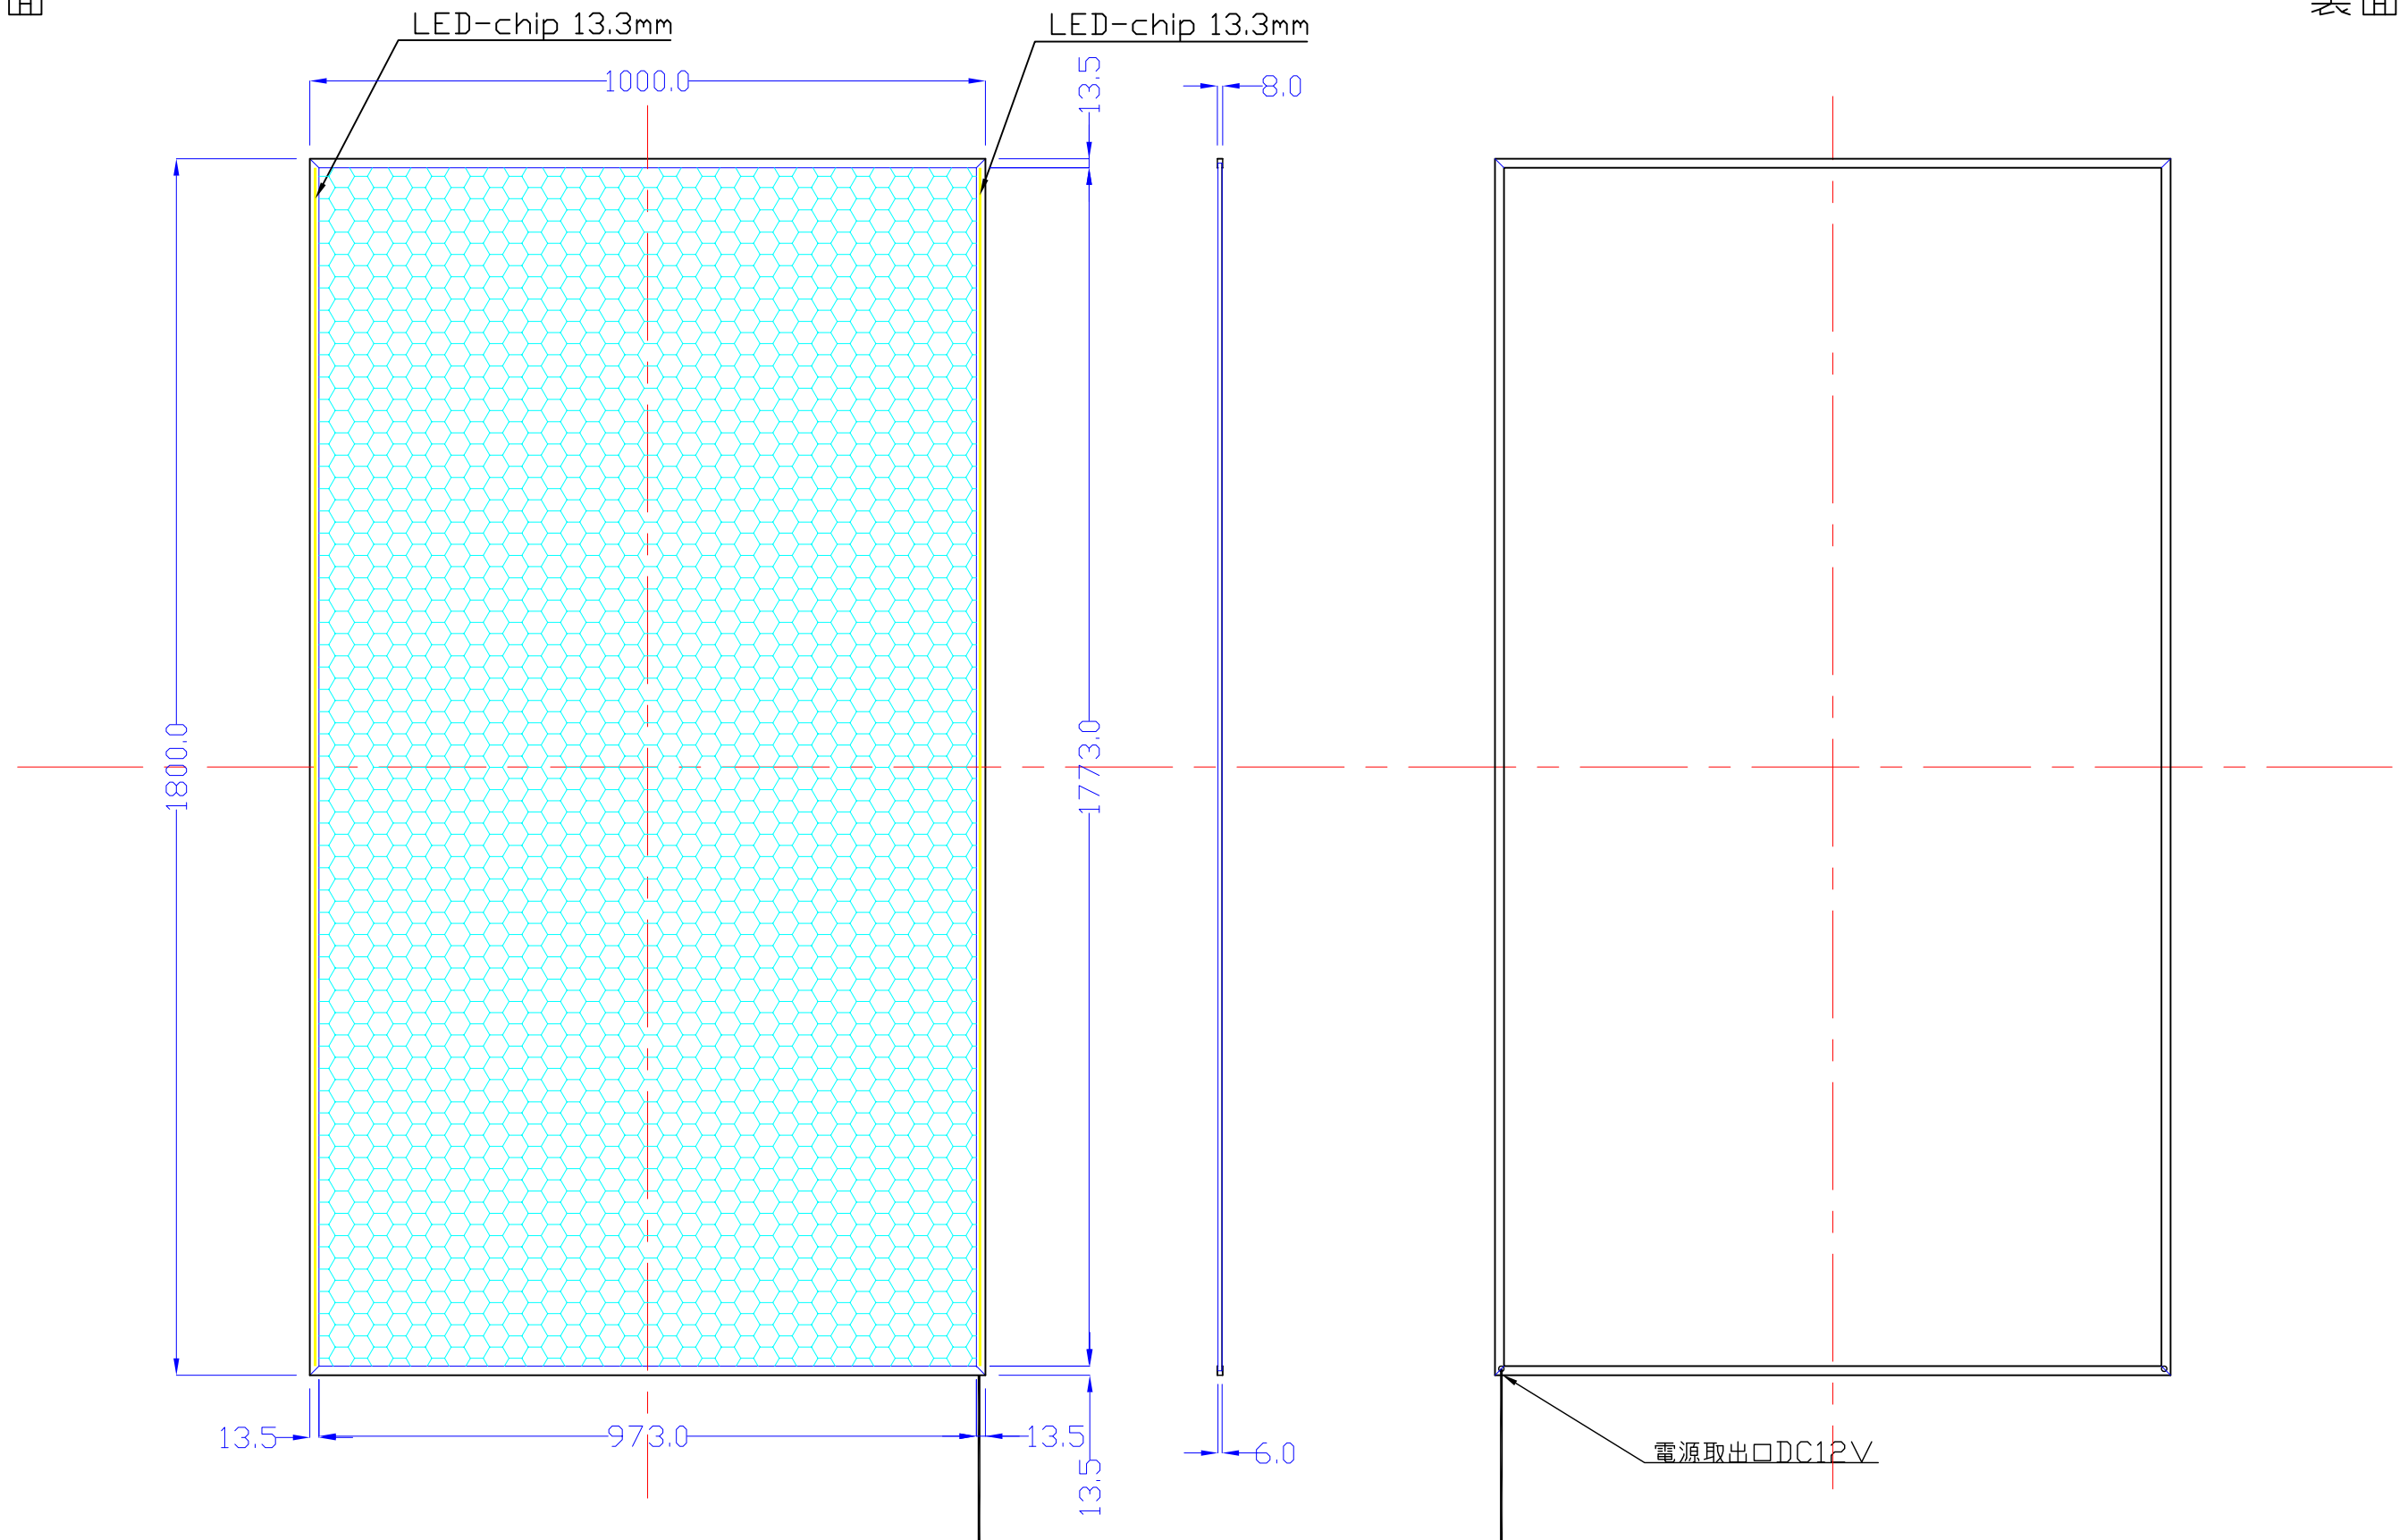

前面

裏面

1800×1000-L2113-4S8

A3 1/10

Lumitechno co.,Ltd