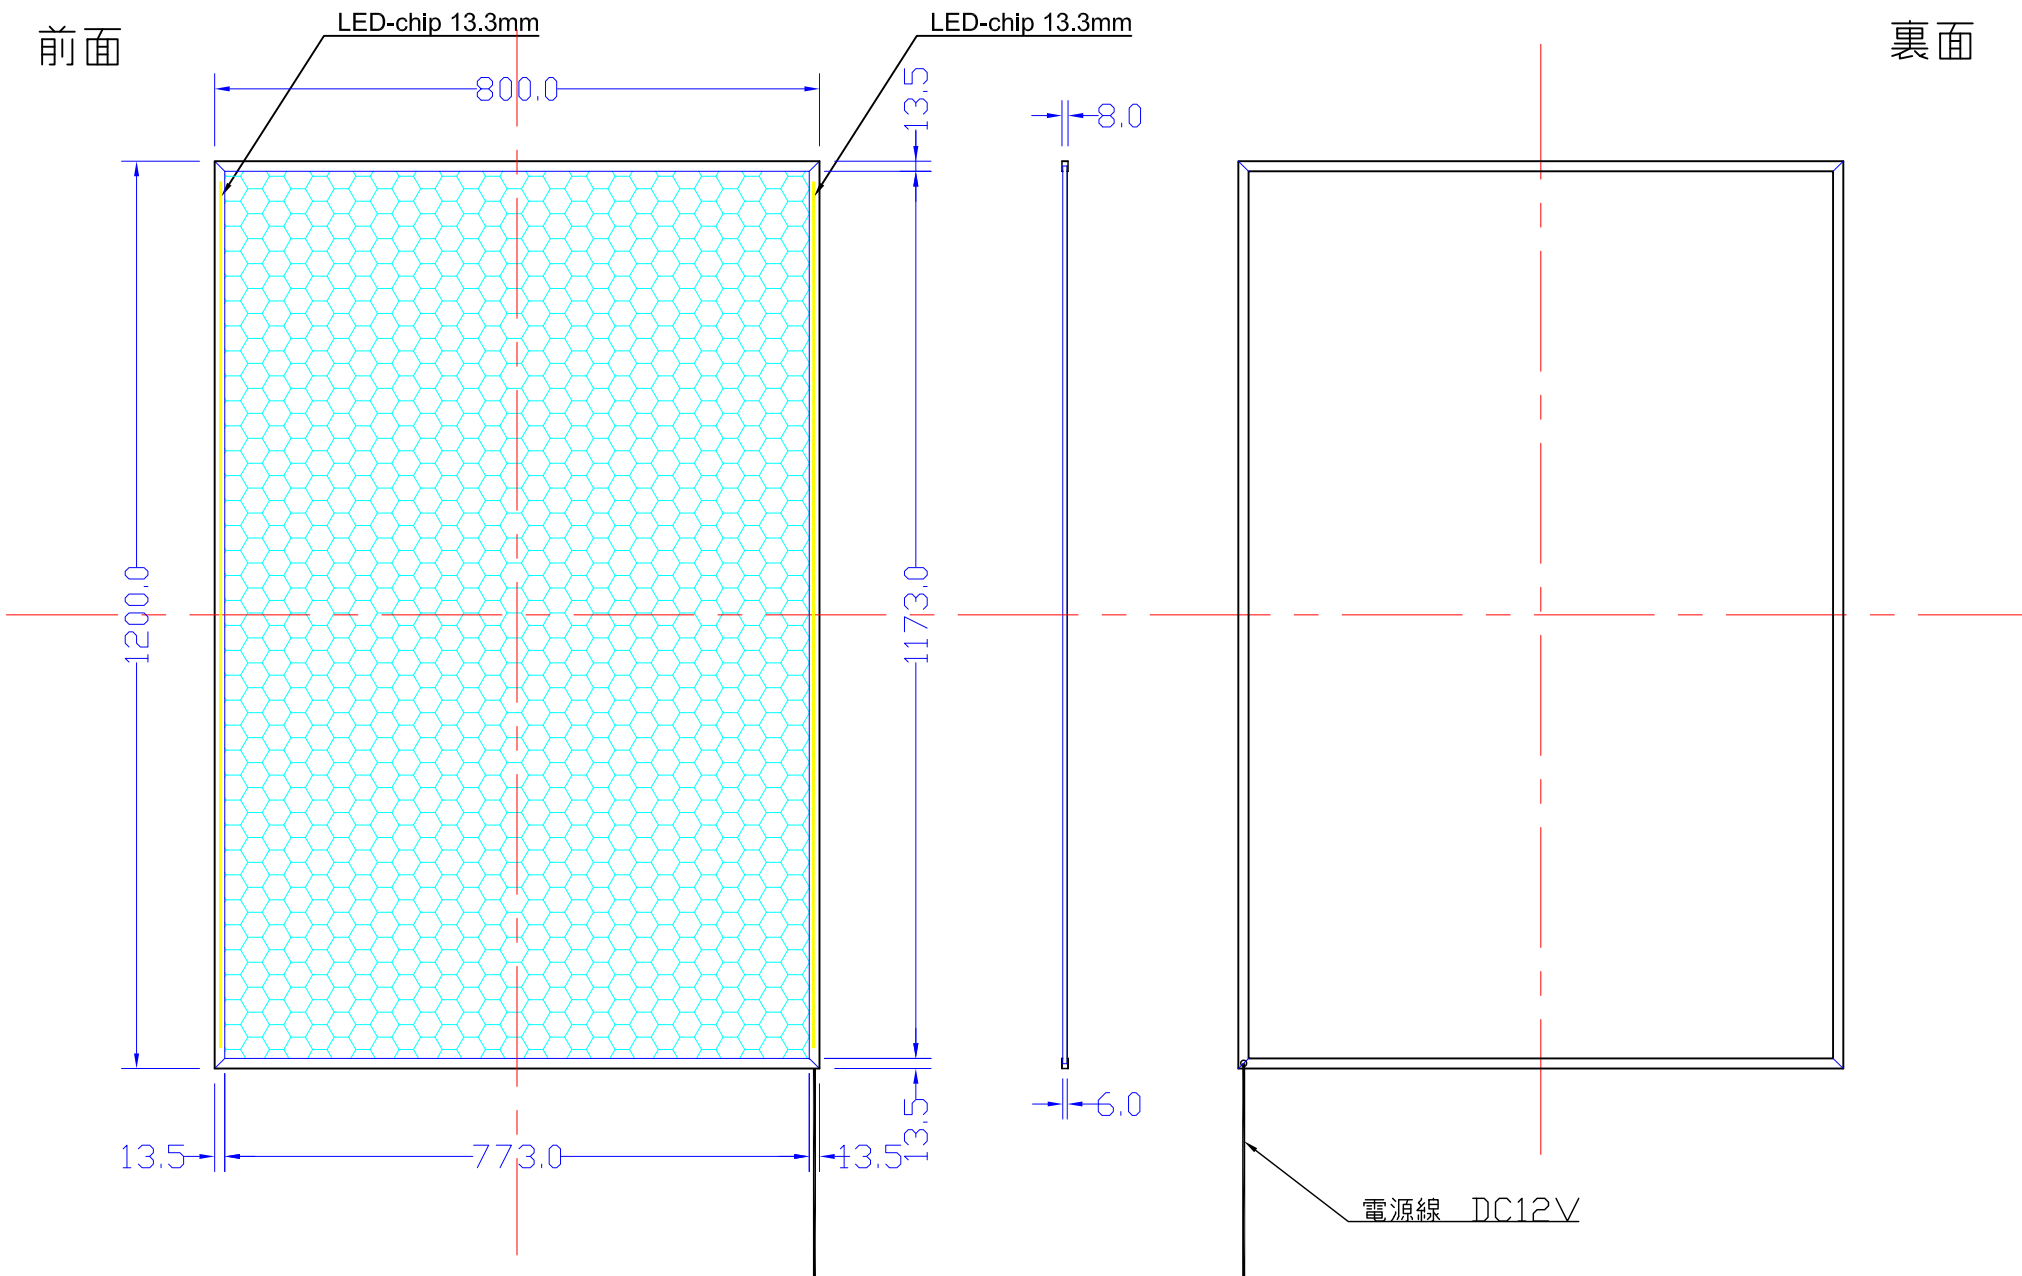

前面

裏面

1200×800-L2113-4S8

A4 1/10

Lumitechno co.,Ltd