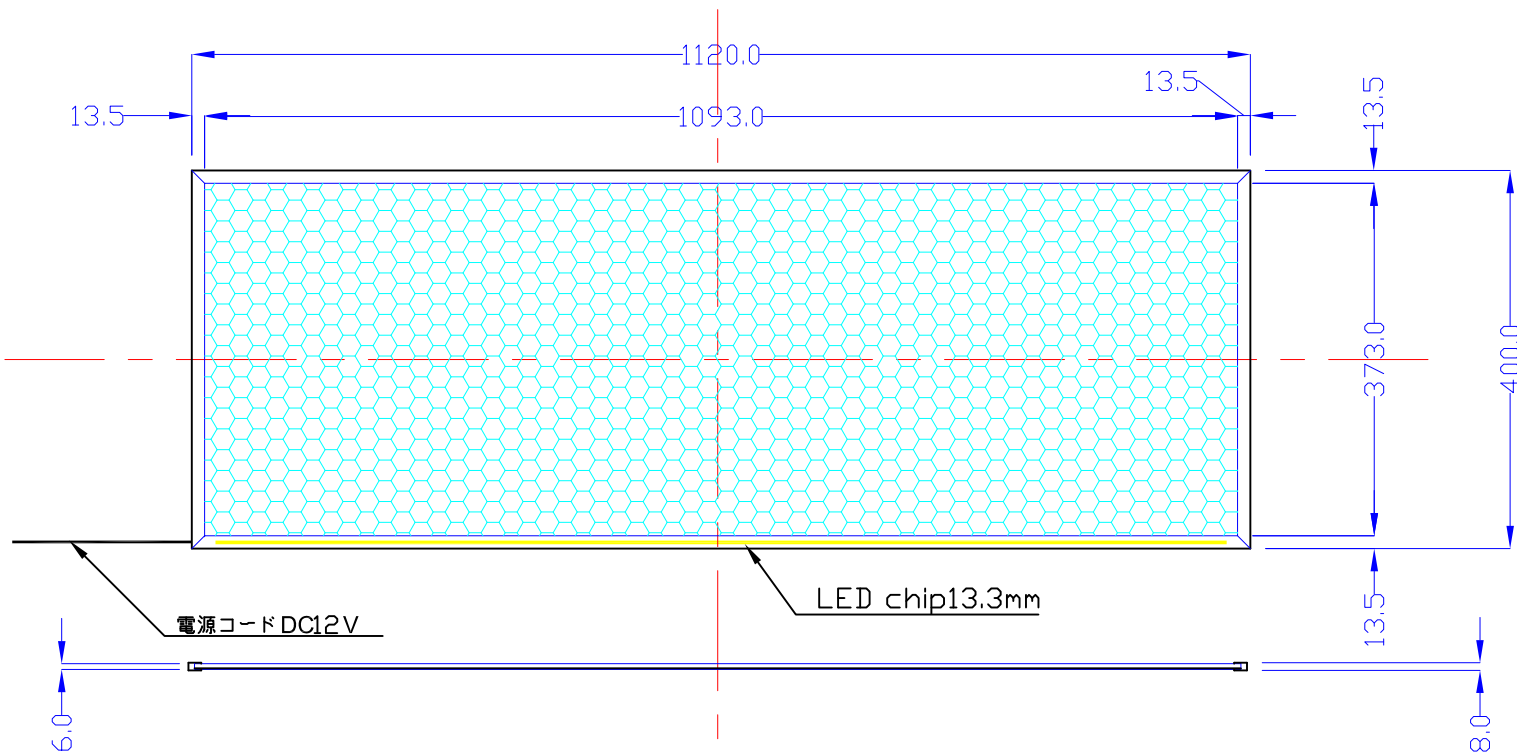

前面

裏面

1200×400-L1113-4S8

A4 1/8

Lumitechno co.,Ltd