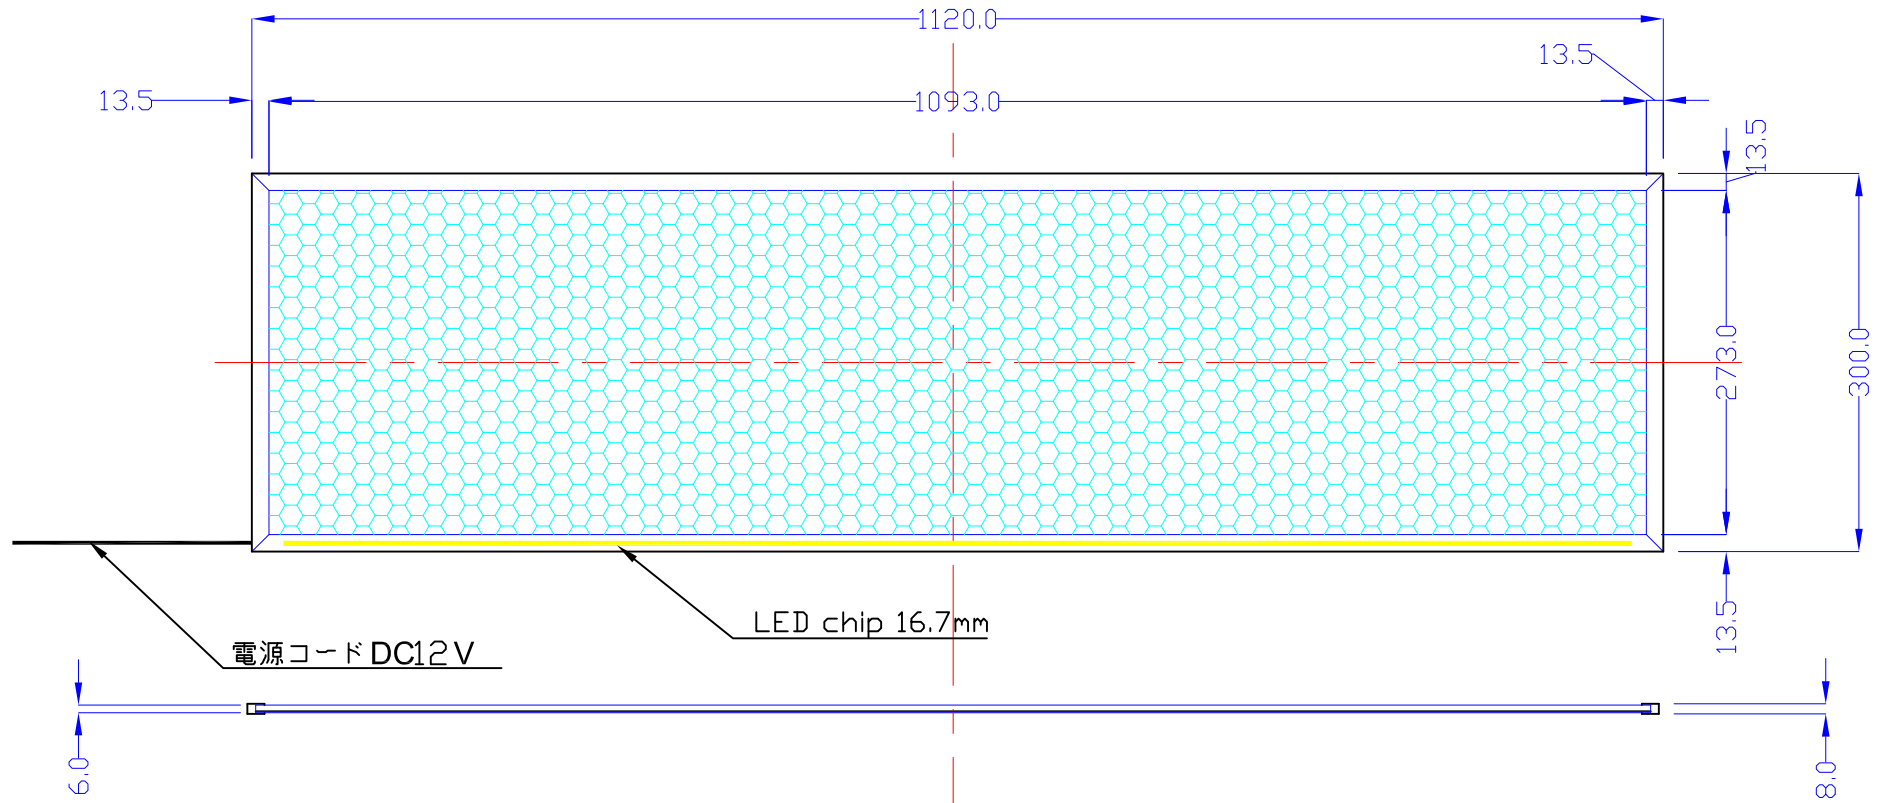

前面

裏面

1200×300-L1116-4S8

A4 1/6

Lumitechno co.,Ltd