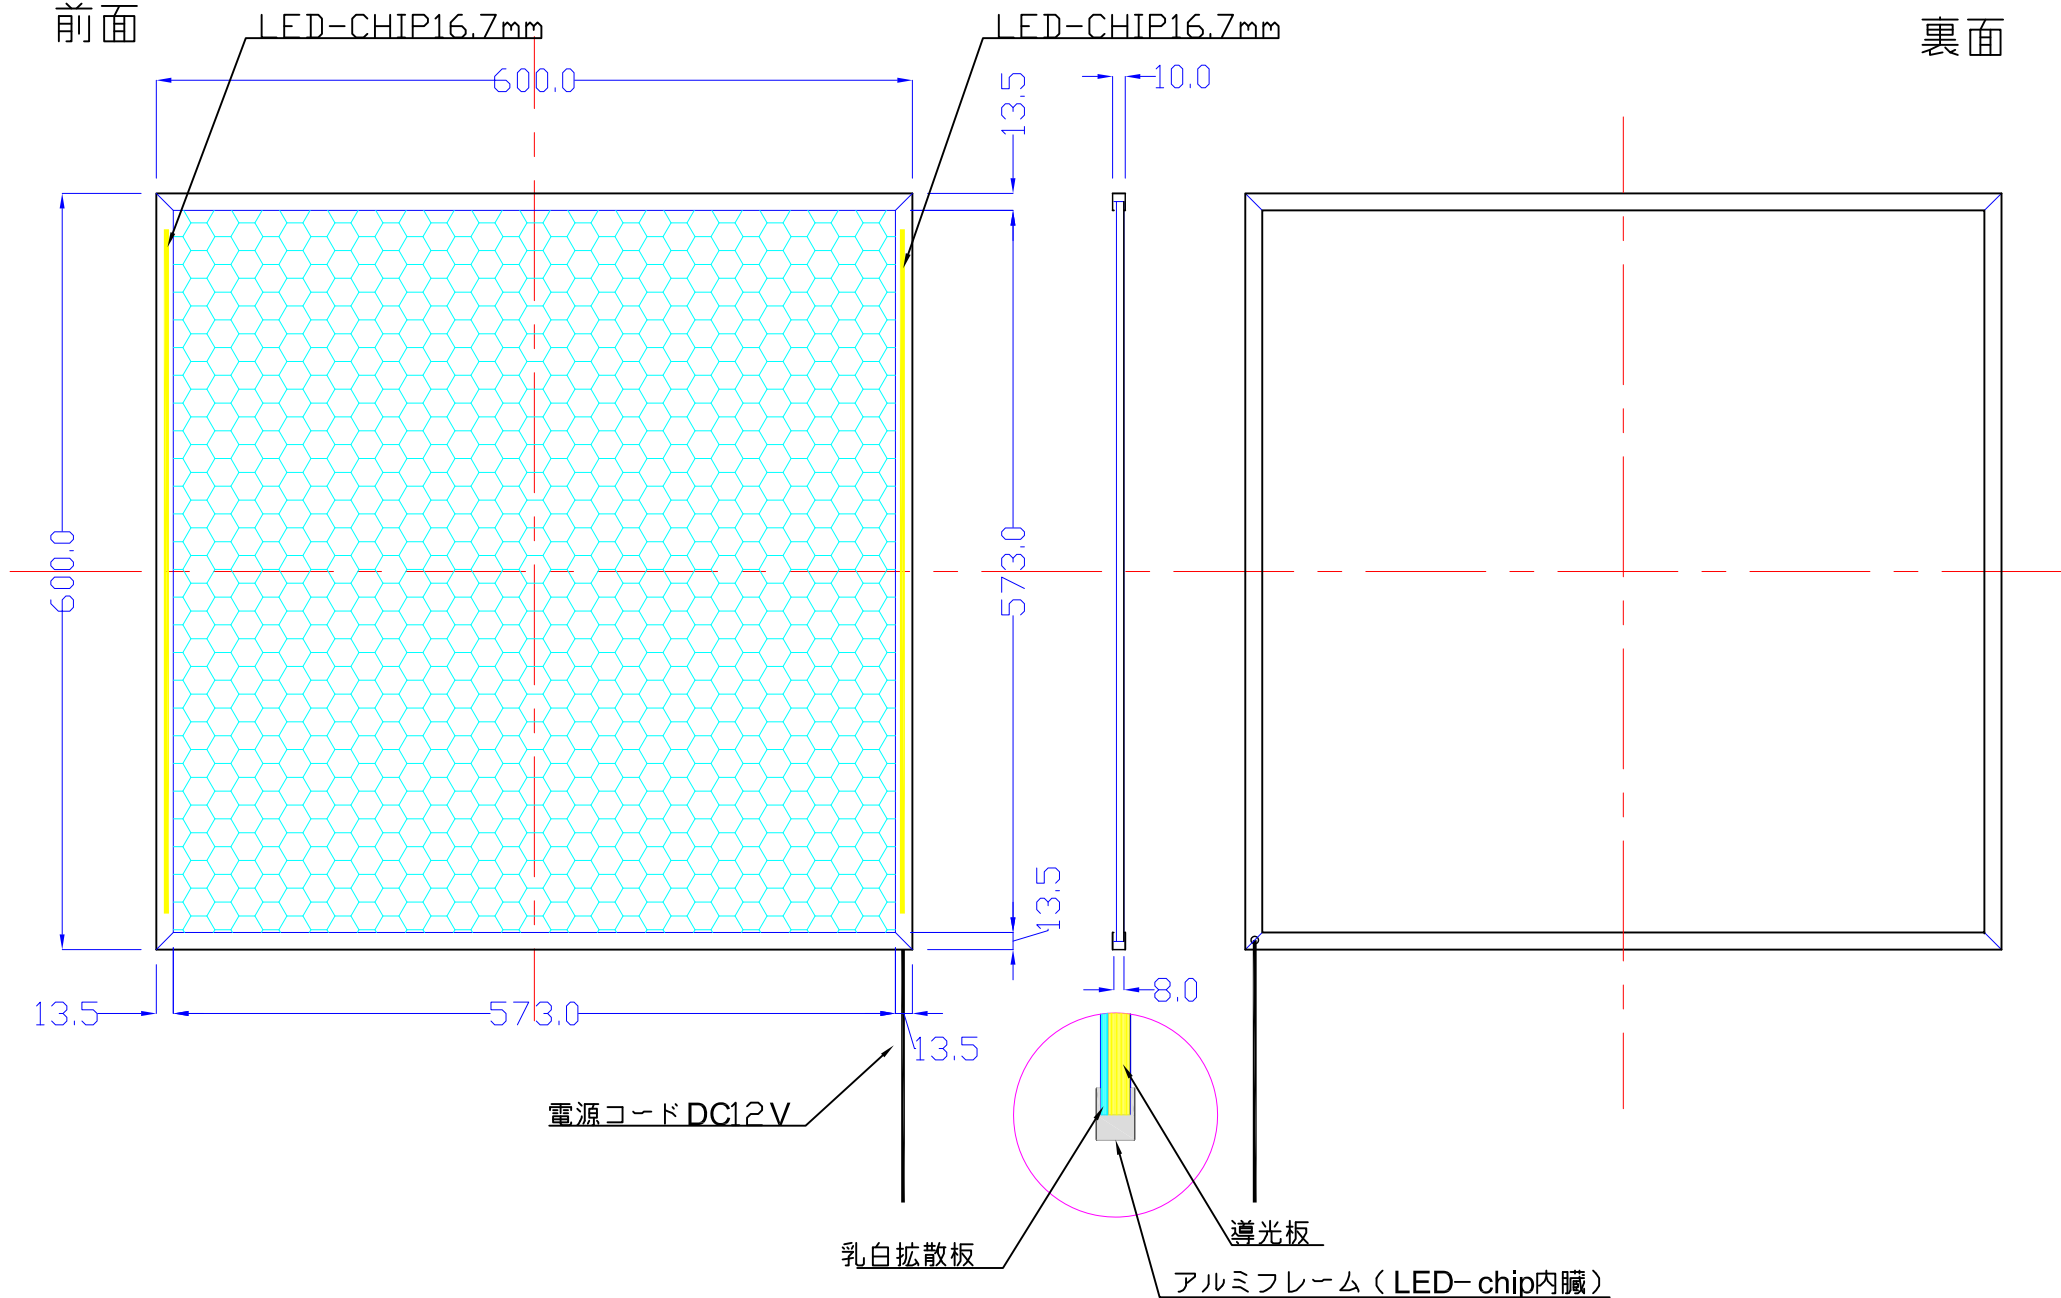

前面

裏面

600*600-L2116-4S10-LDP

A4 1/6

Lumitechno co.,Ltd