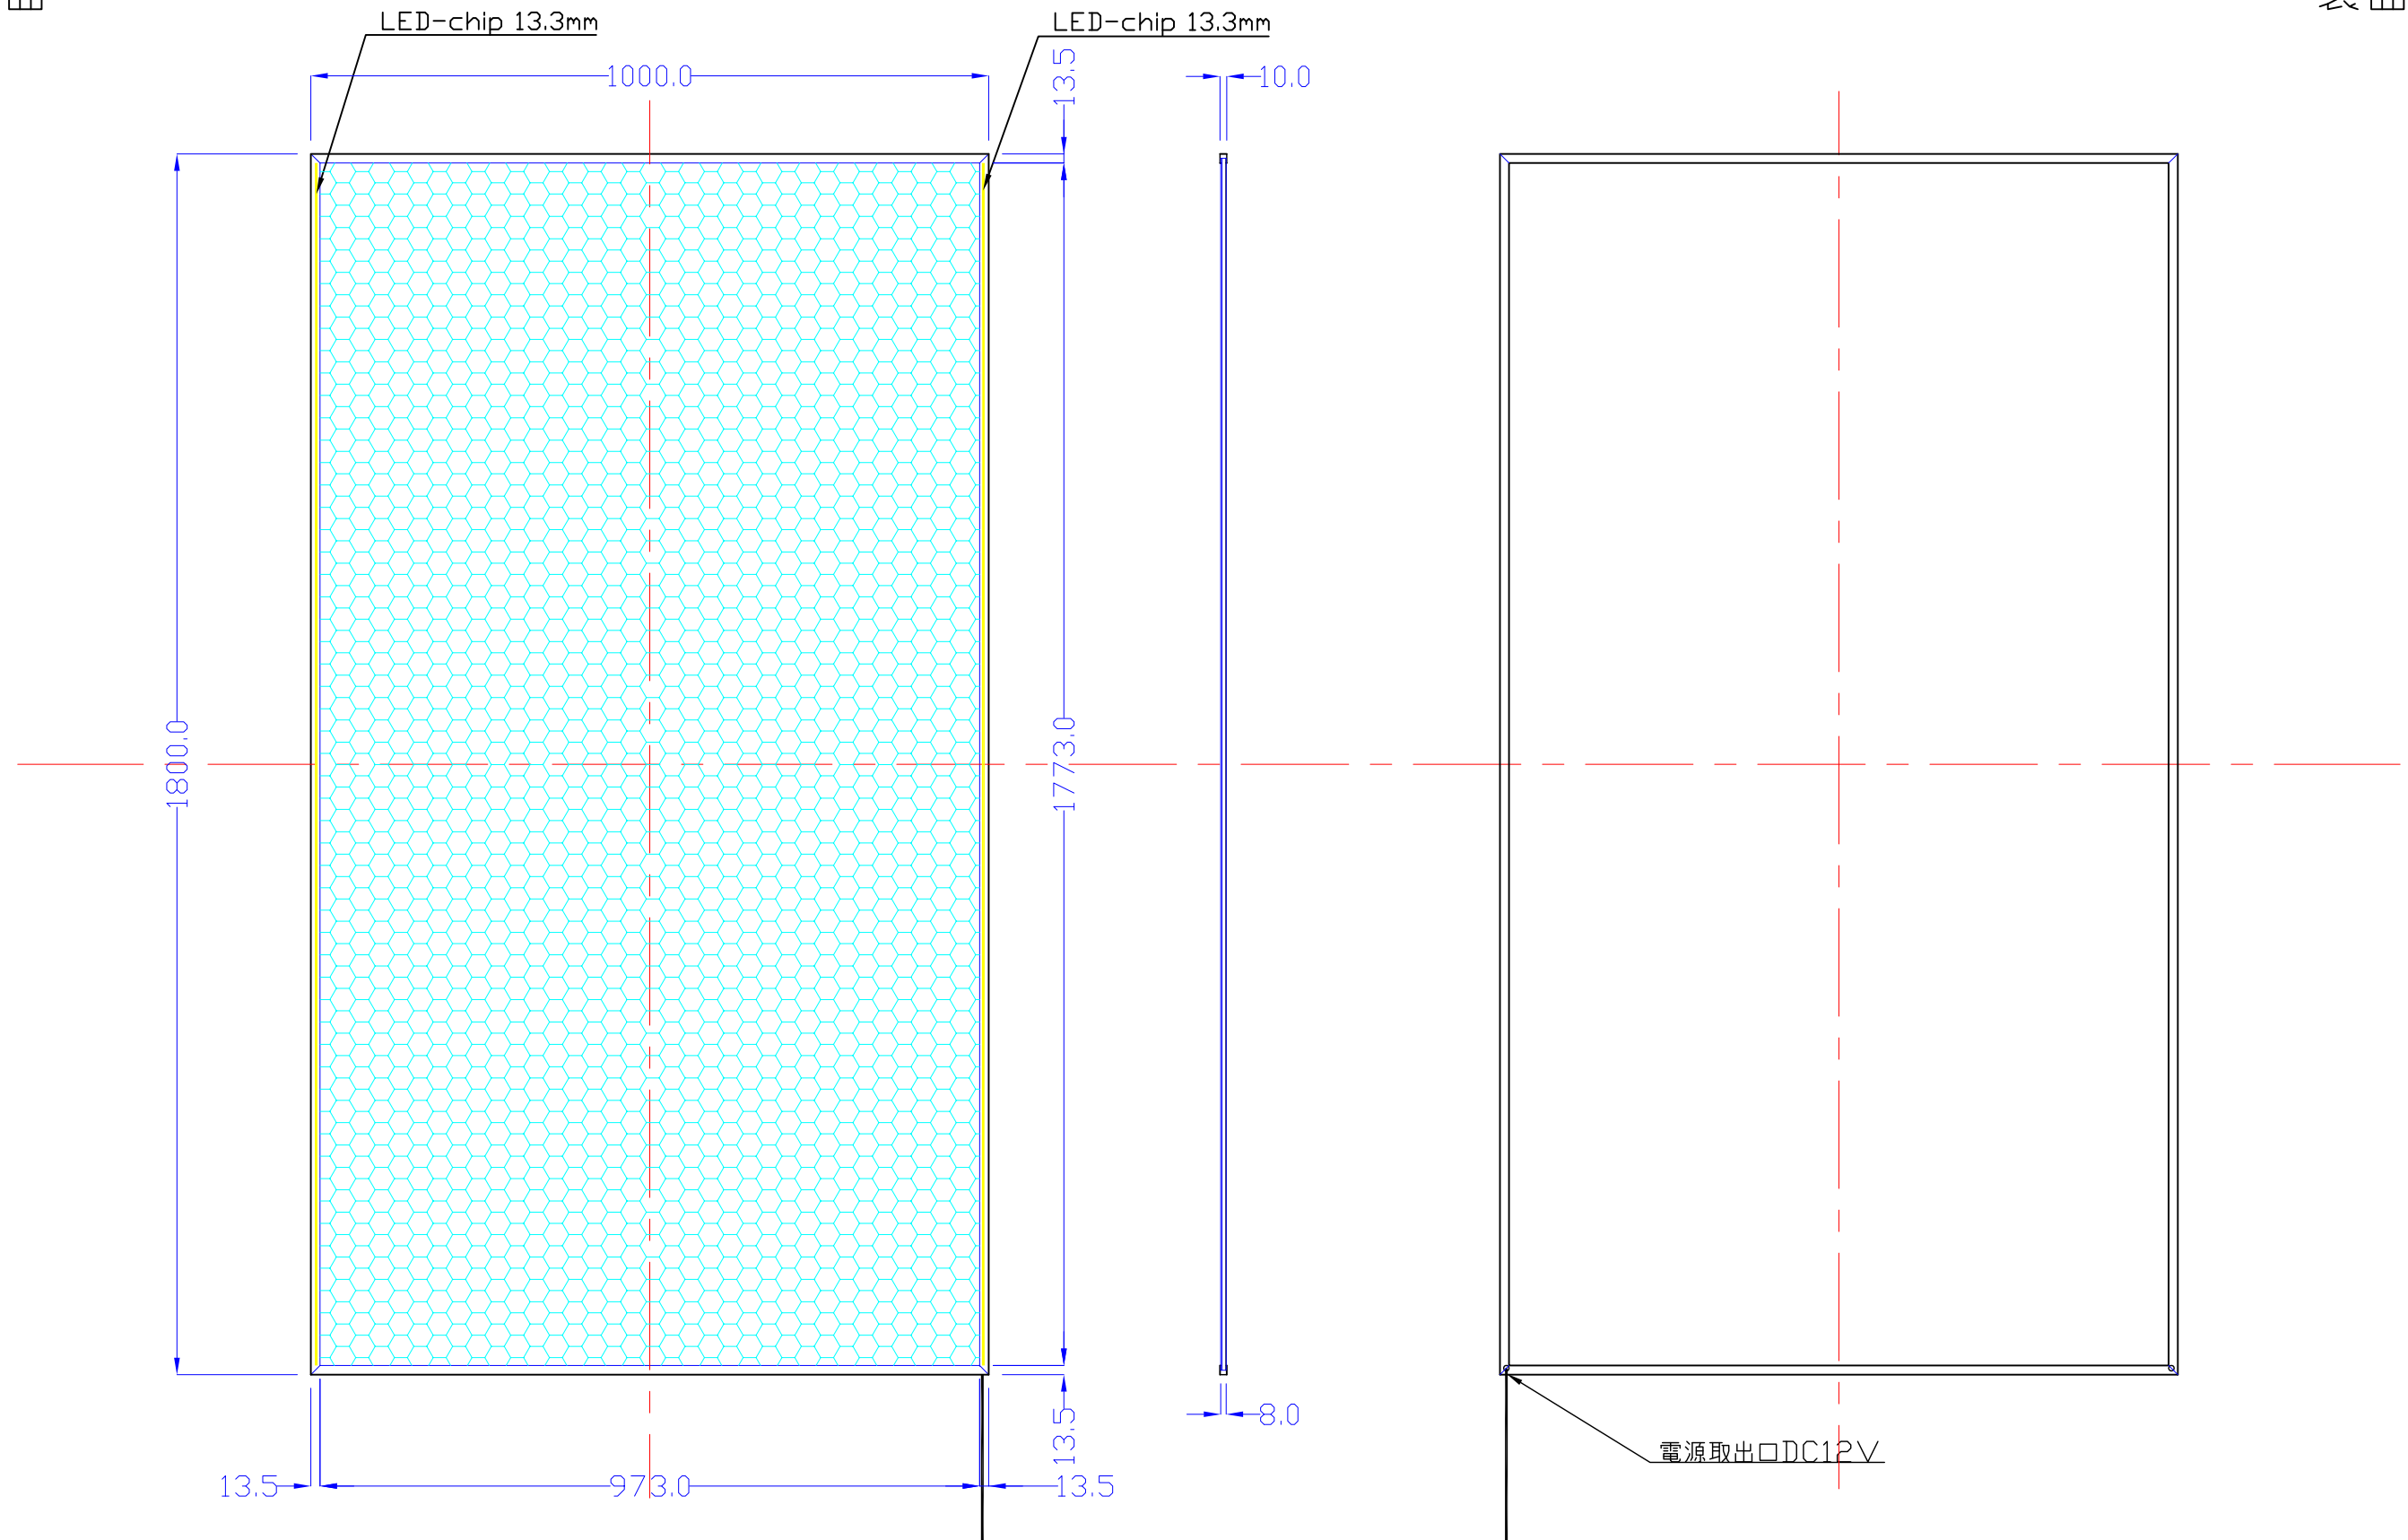

前面

裏面

1800\*1000-L2113-4S10-LDP

A3 1/10

Lumitechno co.,Ltd