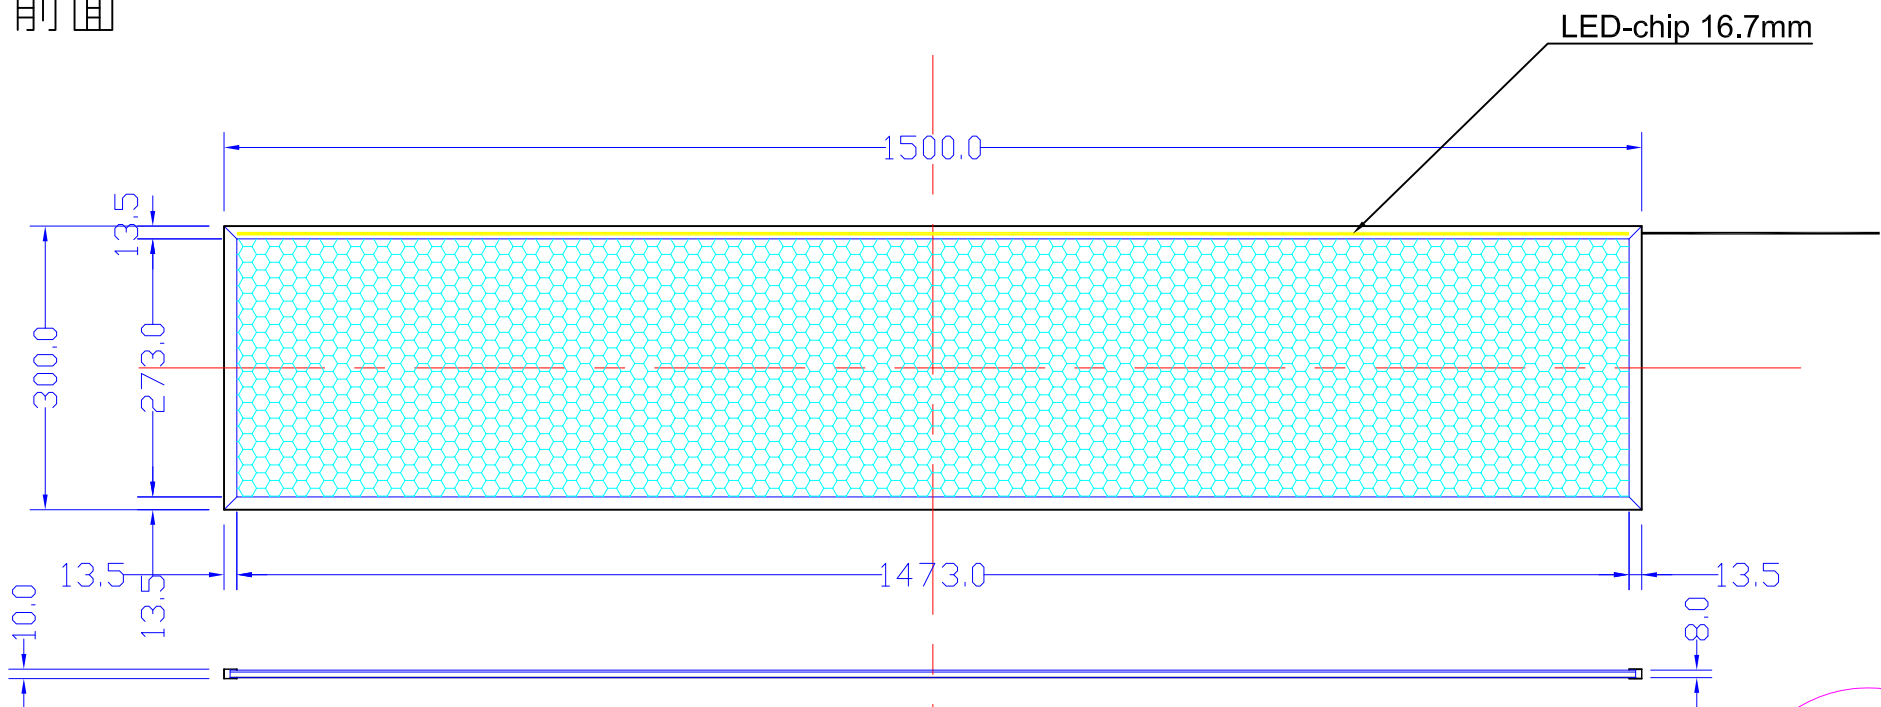

前面

裏面

導光板 6 t

拡散板 2 t

1500×300-L1116-4S10-LDP

A4 1/8

Lumitechno co.,Ltd