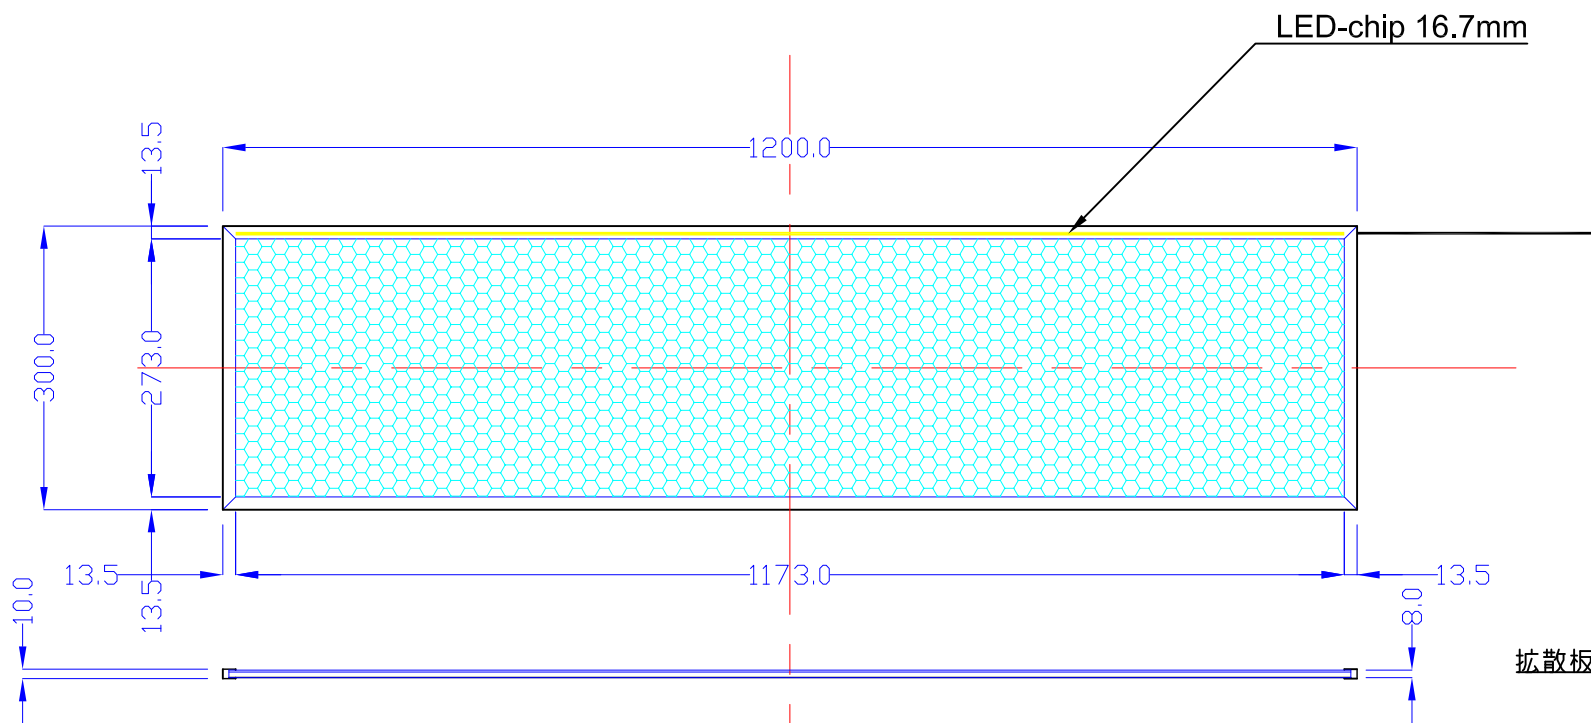

前面

裏面

拡散板 2 t

導光板

1200×300-L1116-4S10-LDP

A4 1/8

Lumitechno co.,Ltd