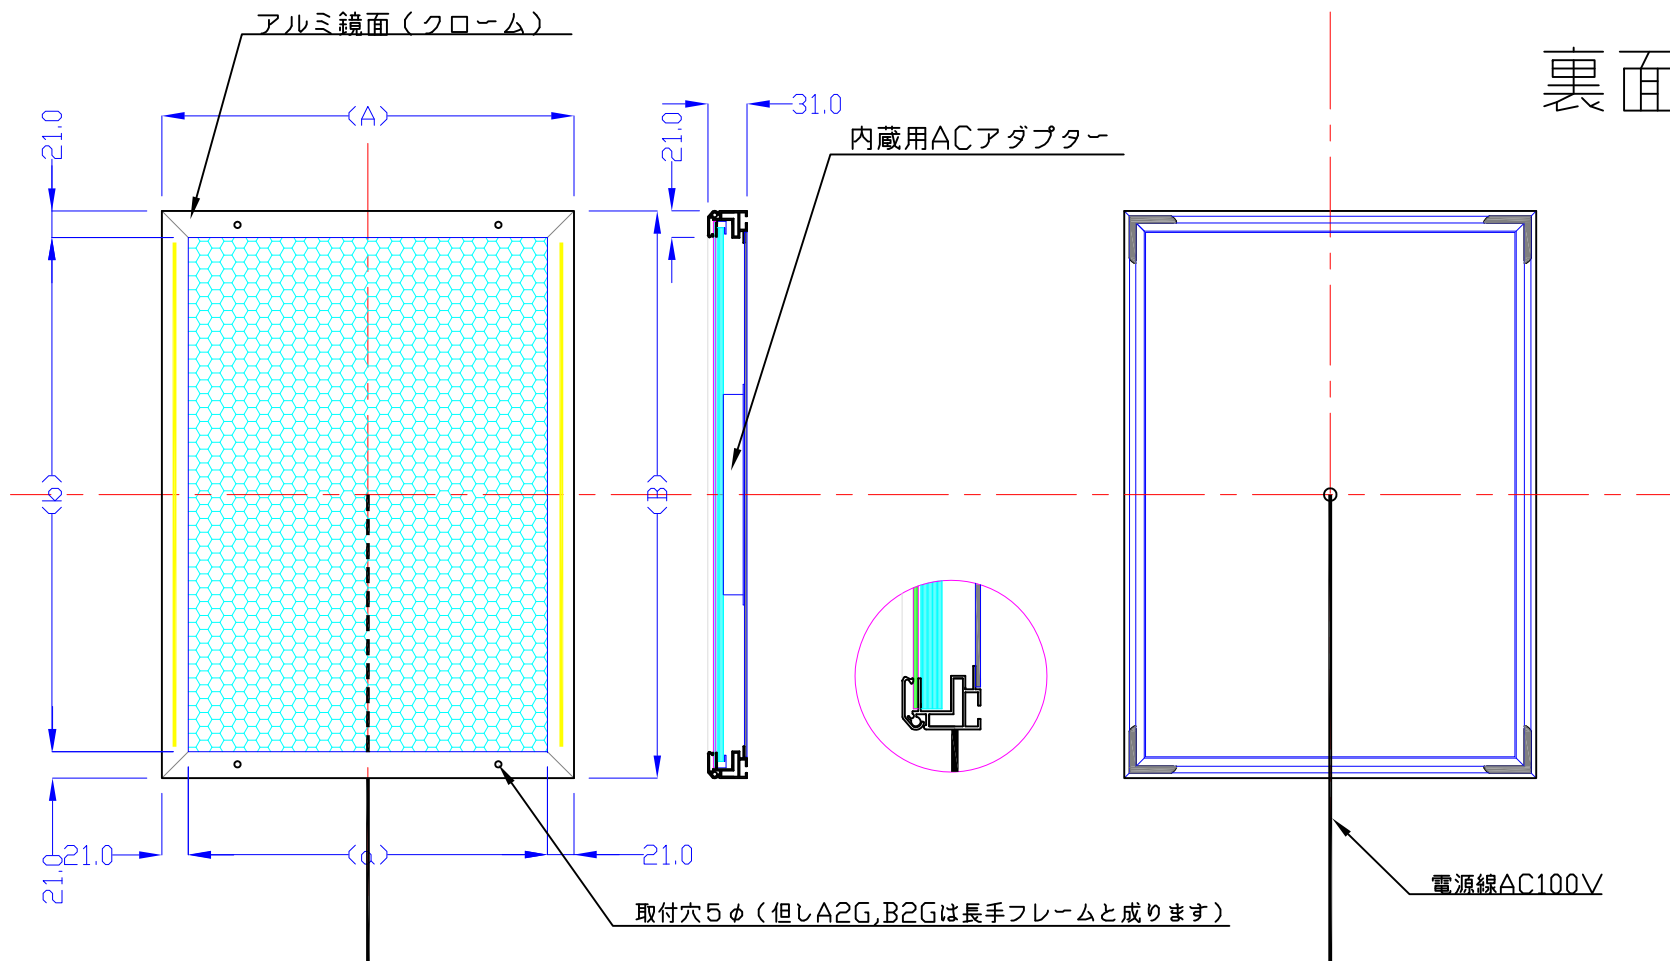

前面

裏面

Model No	厚み	外寸	メディア	内寸	Model No	厚み	外寸	メディア寸法	内寸
A0G-L2113-LF31H	31	871*1219	852*1200	829*1177	B0G-L2113-LF31H	31	1060*1486	1041*1467	1018*1444
A1G-L2116-LF31H	31	624*871	603*852	582*829	B1G-L2113-LF31H	31	758*1060	739*1041	716*1018
A2G-L2116-LF31H	31	450*624	431*605	408*582	B2G-L2113-LF31H	31	545*758	526*739	503*716
A3G-L1116-LF31H	31	327*450	308*431	285*408	B3G-L1113-LF31H	31	394*545	375*526	352*503

LEDライトパネル LH31H型

A4 1/6

Lumitechno co.,Ltd