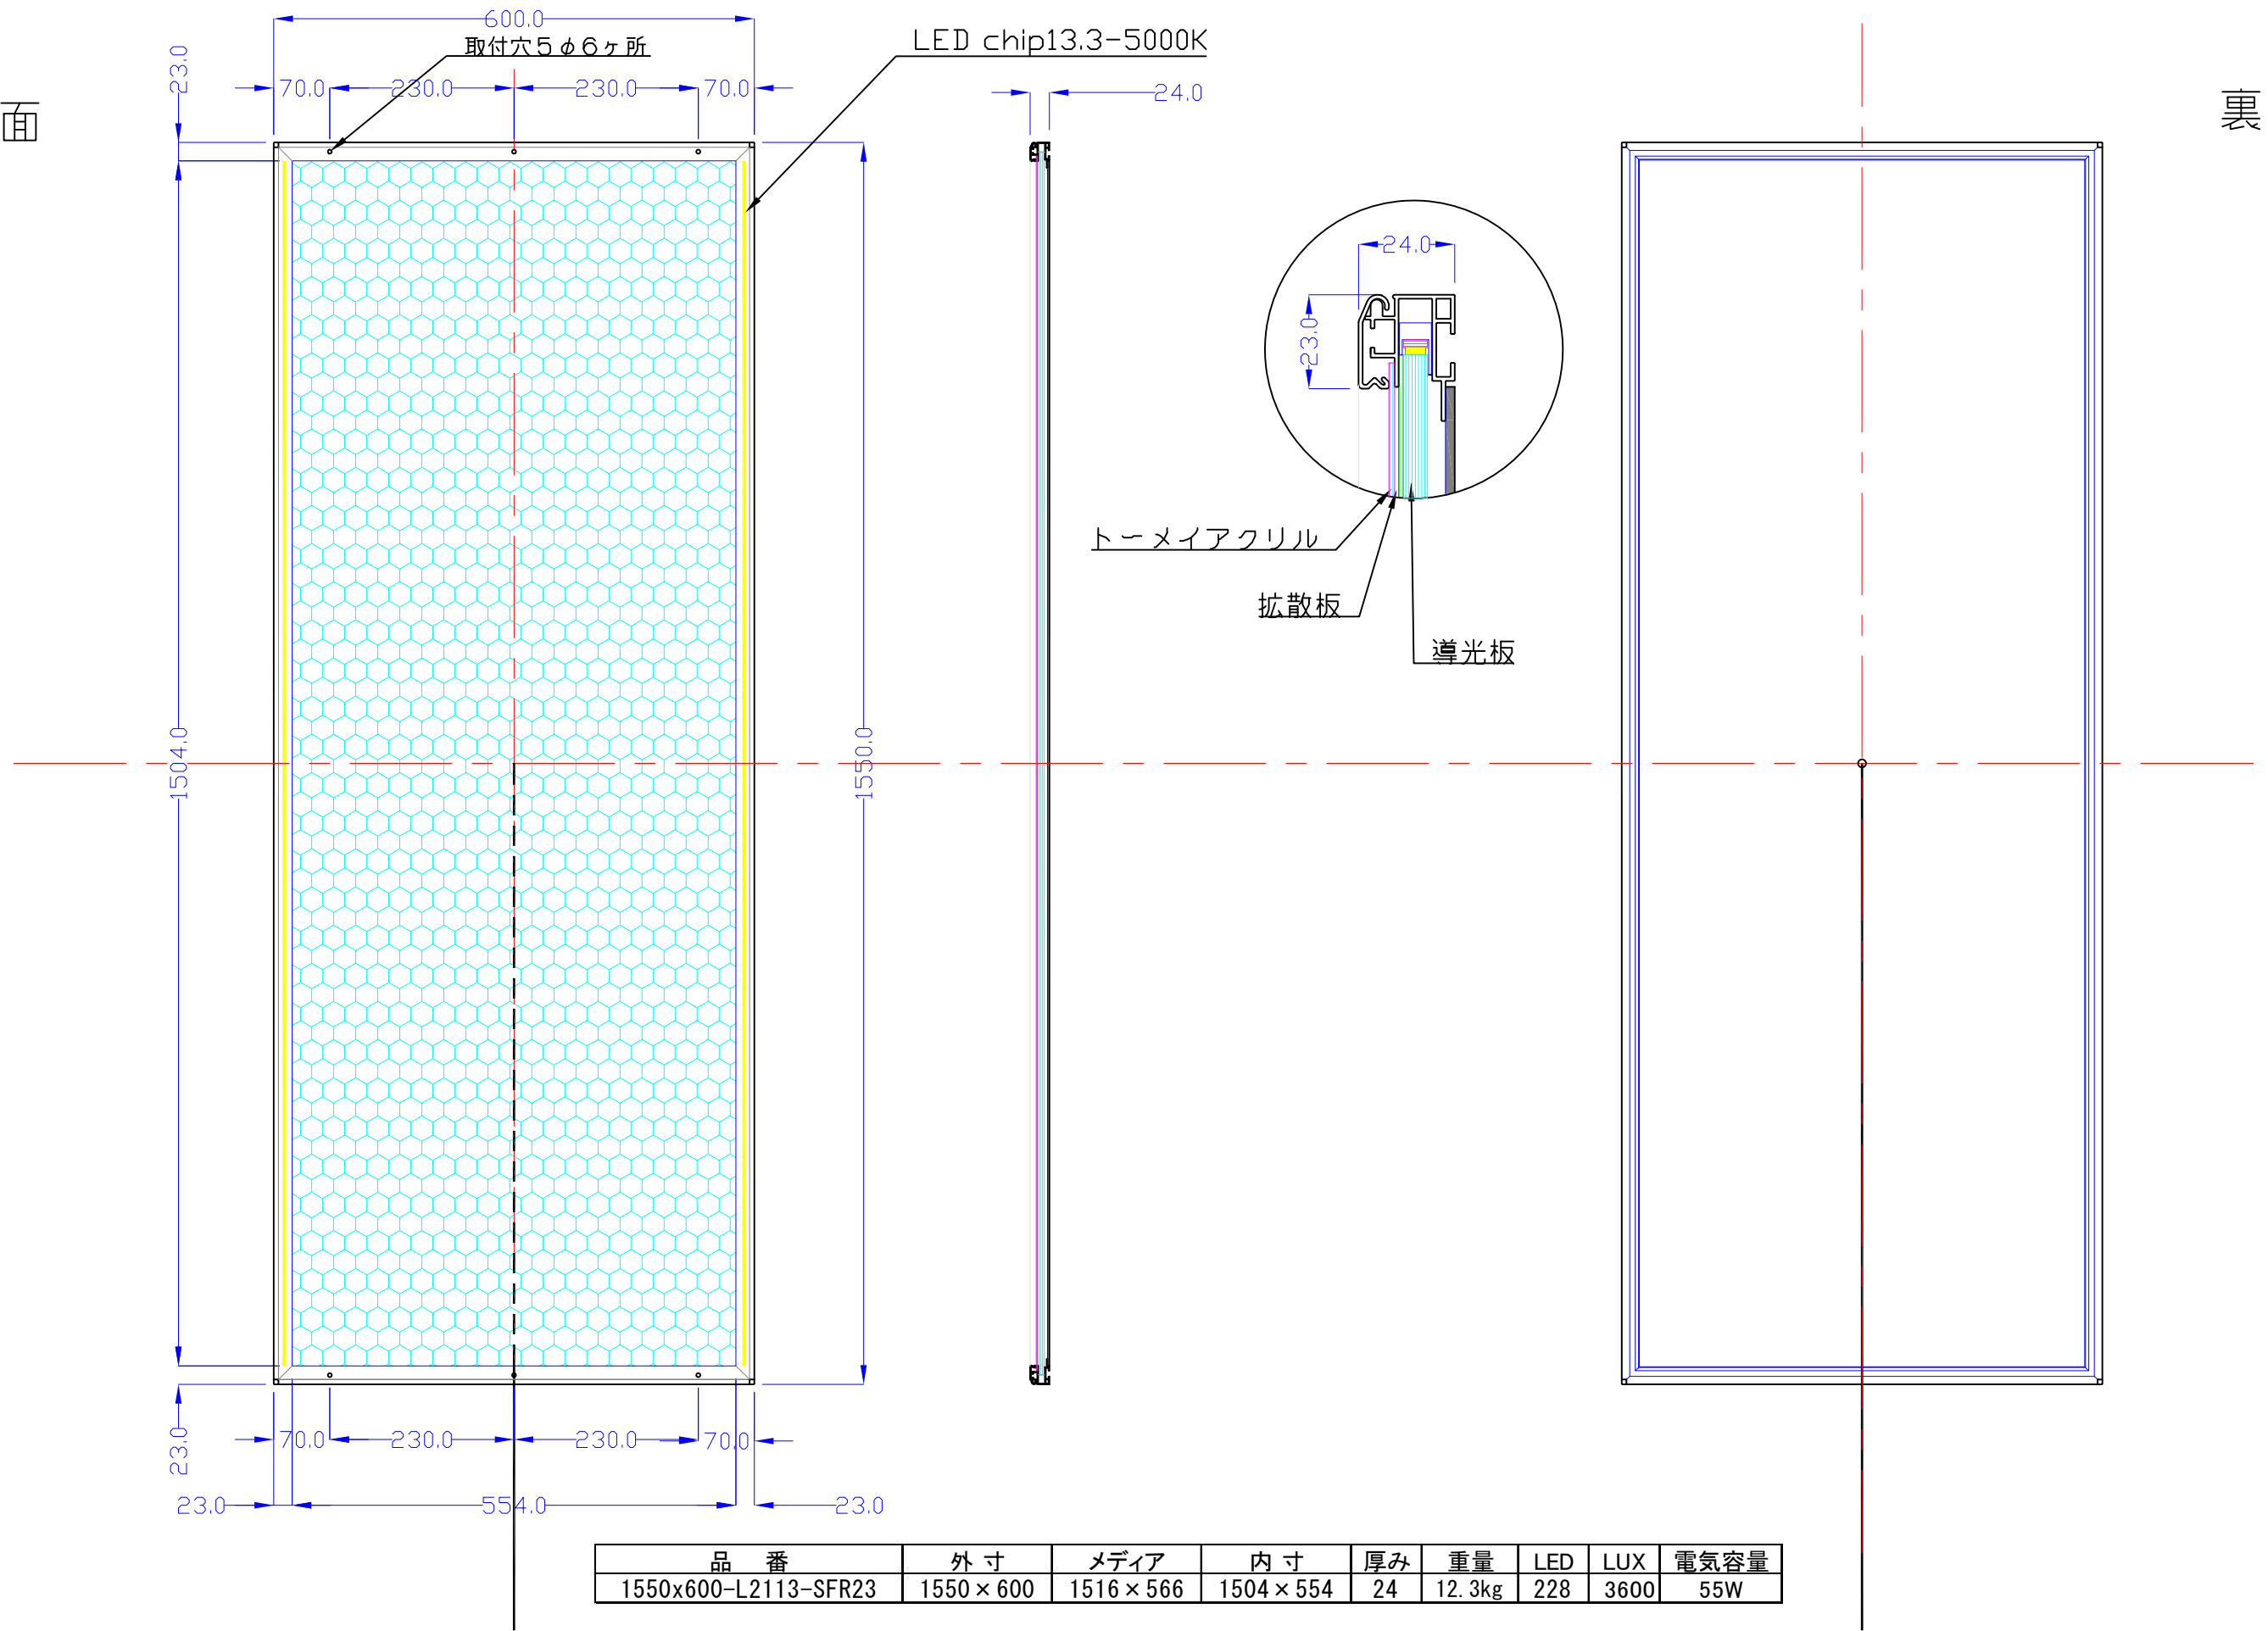

前面

裏面

| 品番 | 外寸 | メディア | 内寸 | 厚み | 重量 | LED | LUX | 電気容量 |
|----------------------|------------|------------|------------|----|--------|-----|------|------|
| 1550x600-L2113-SFR23 | 1550 × 600 | 1516 × 566 | 1504 × 554 | 24 | 12.3kg | 228 | 3600 | 55W |

1550×600-L2113-SFR23LDP/SV-5K

A3 1/8

Lumitechno co.,Ltd