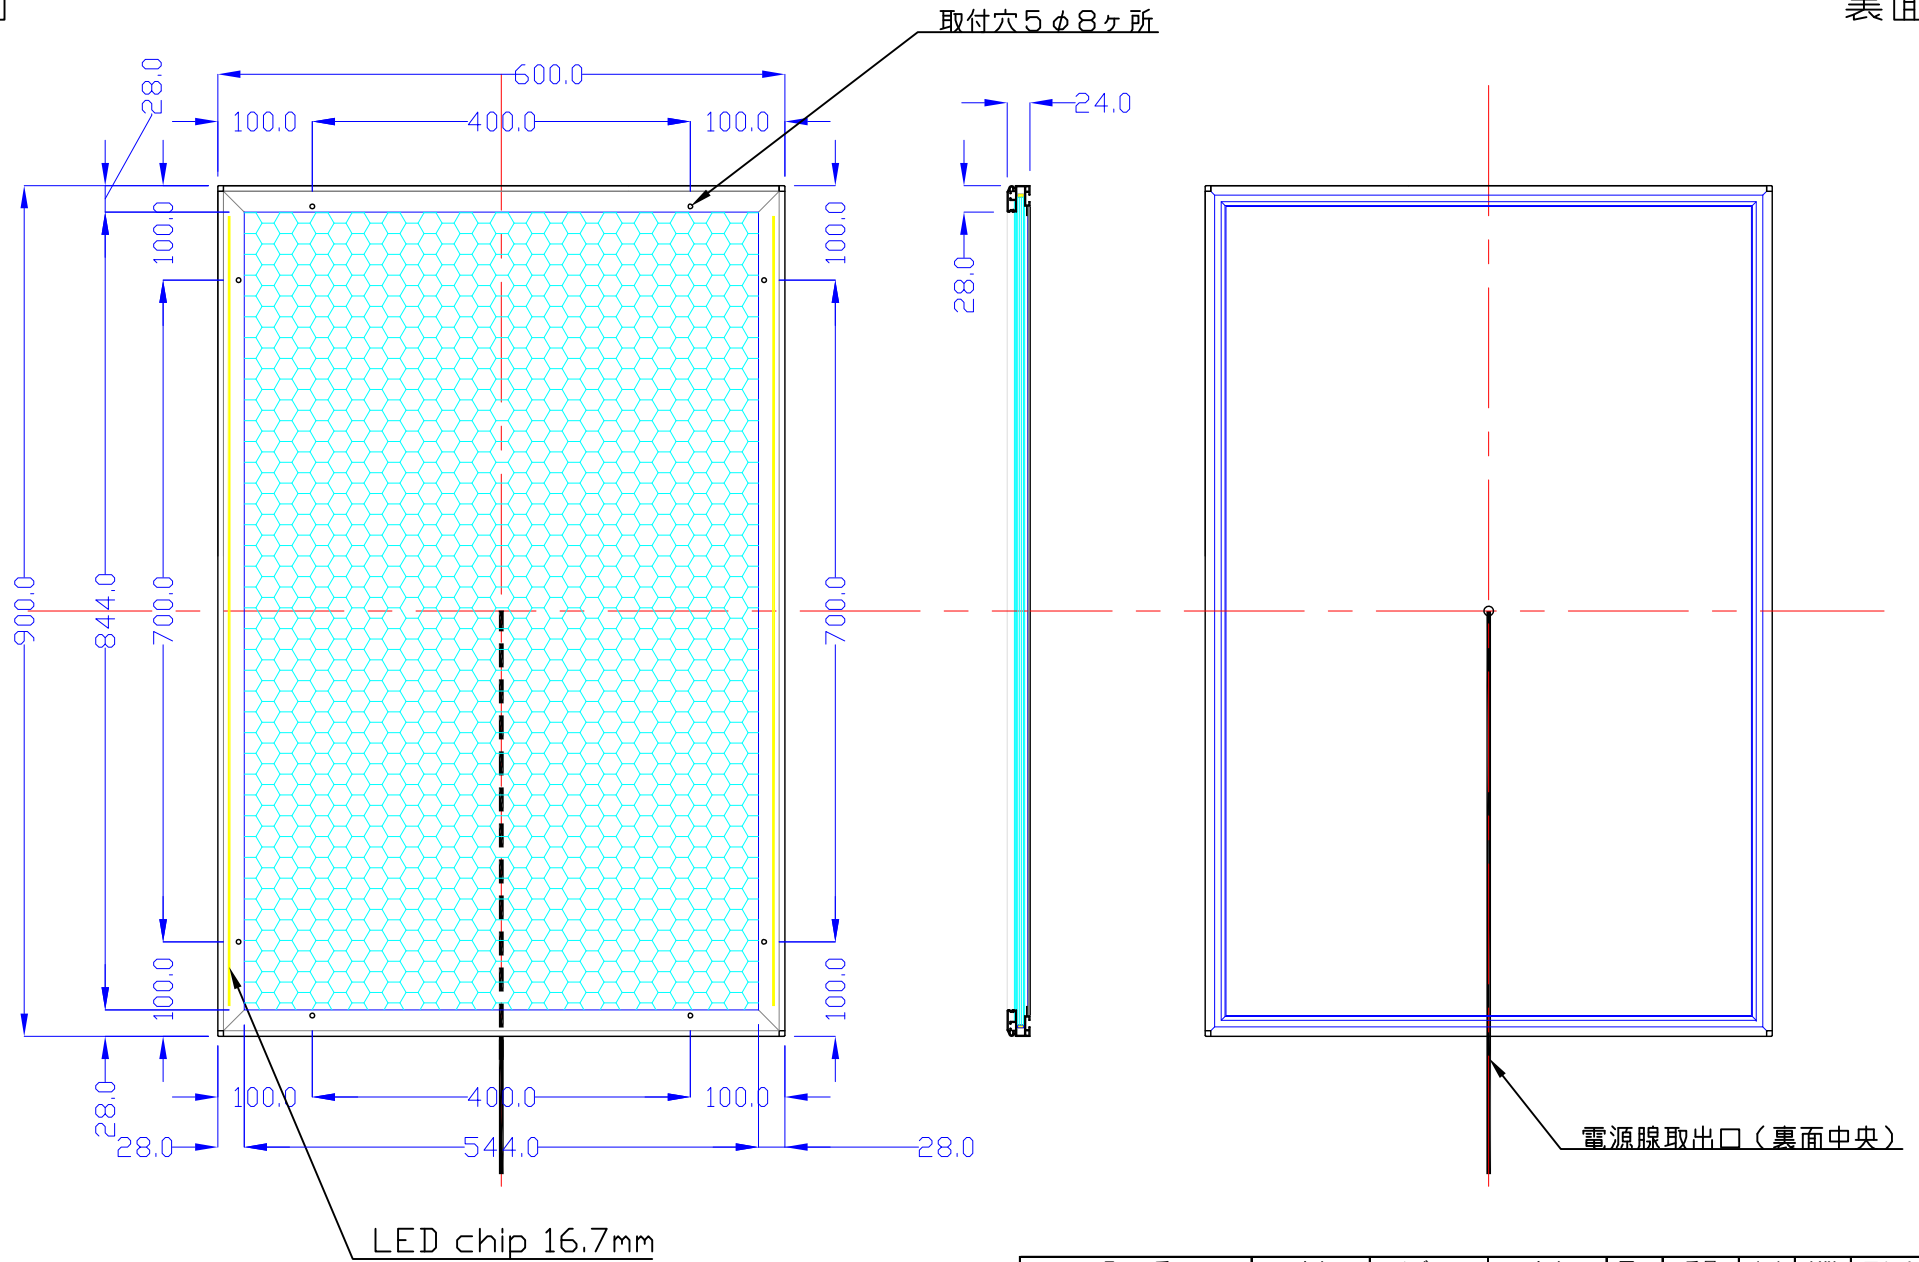

前面

裏面

品番	外寸	メディア	内寸	厚み	重量	led	LUX	電気容量
900×600-L2116-SFR28/	900×600	866×566	844×544	24	7.9kg	102	3600	24W

900×600-L2116-SFR28/

A4 1/8

Lumitechno co.,Ltd