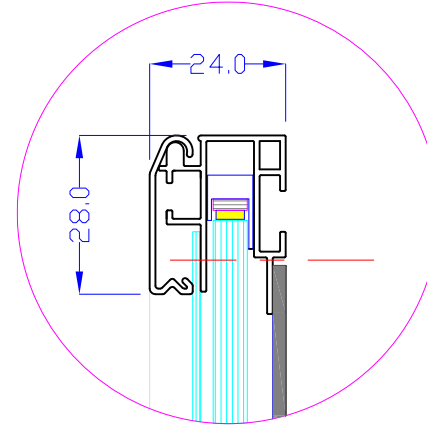

前面

LED chip13.3mm

24.0

裏面

品番	外寸	メディア	内寸	厚み	重量	led	LUX	電気容量
1500*900-L2113-SFR28	1500×900	1466×866	1444×844	24	17.8kg	216	2600	52W

1500×900-L2113-SFR28/

A3 1/10

Lumitechno co.,Ltd