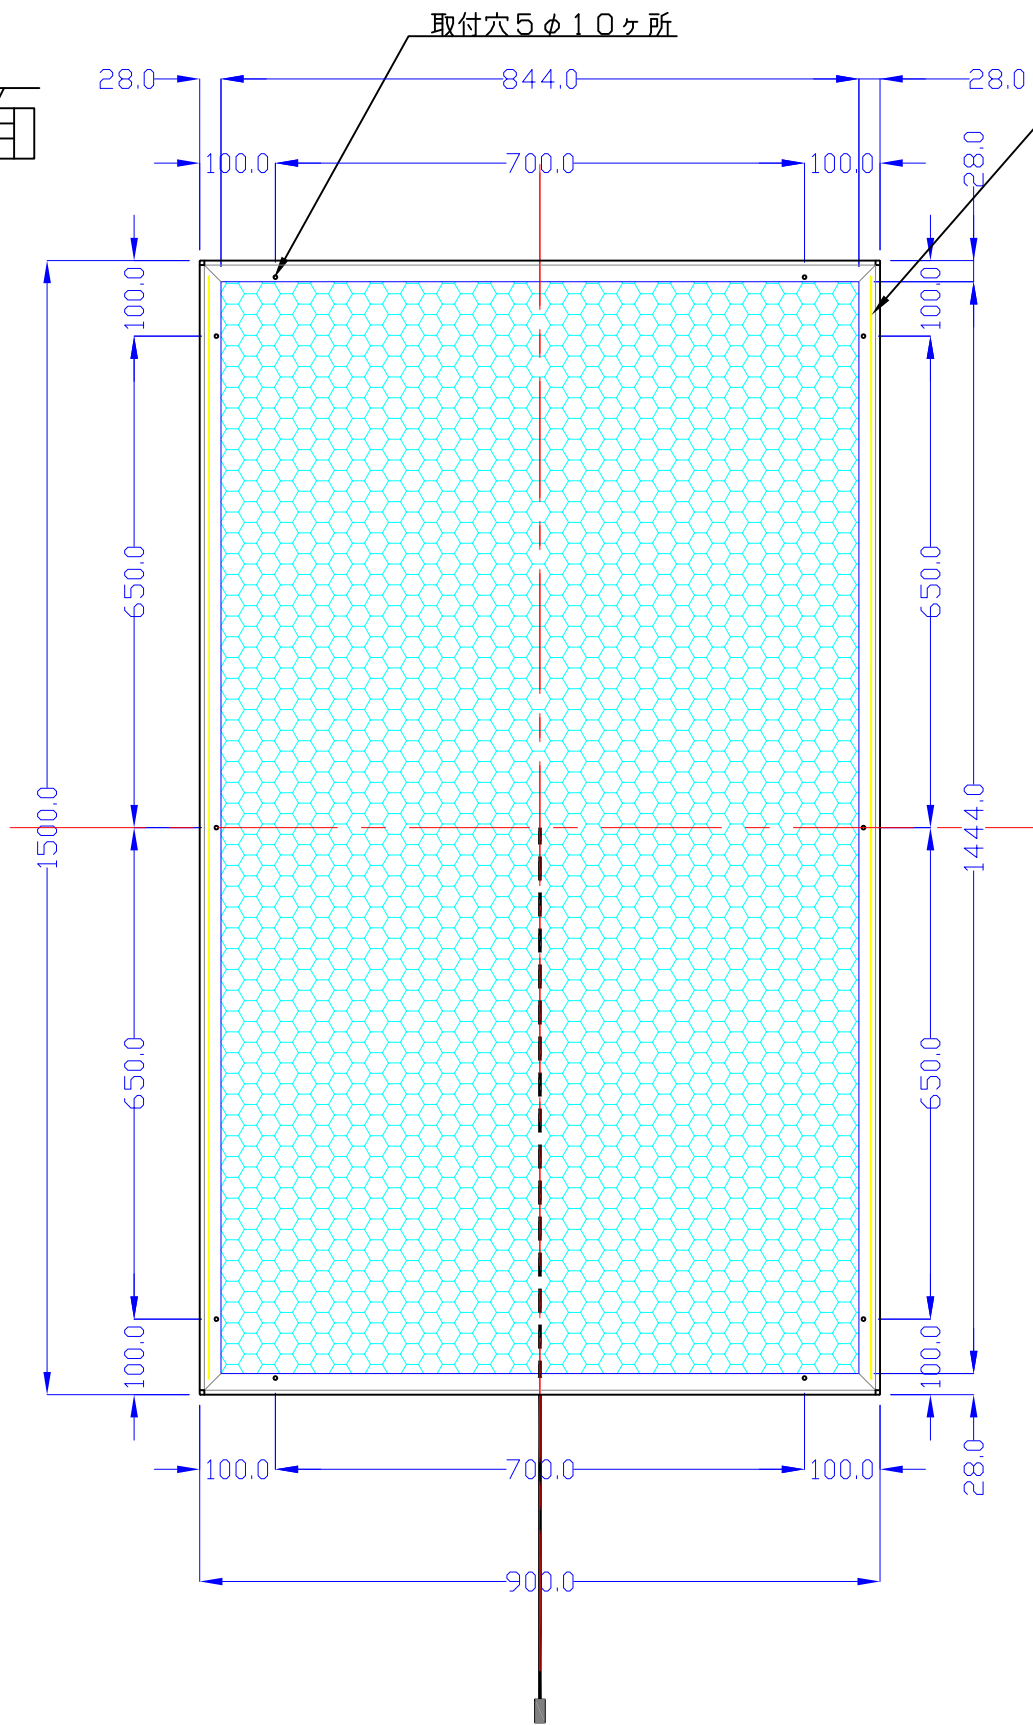

前面

LED chip13.3mm

24.0

裏面

品番	外寸	メディア	内寸	厚み	重量	led	LUX	電気容量
1500*900-L2113-SFR28	1500×900	1466×866	1444×844	24	17.8kg	216	2600	52W

1500×900-L2113-SFR28/

A3 1/10

Lumitechno co.,Ltd