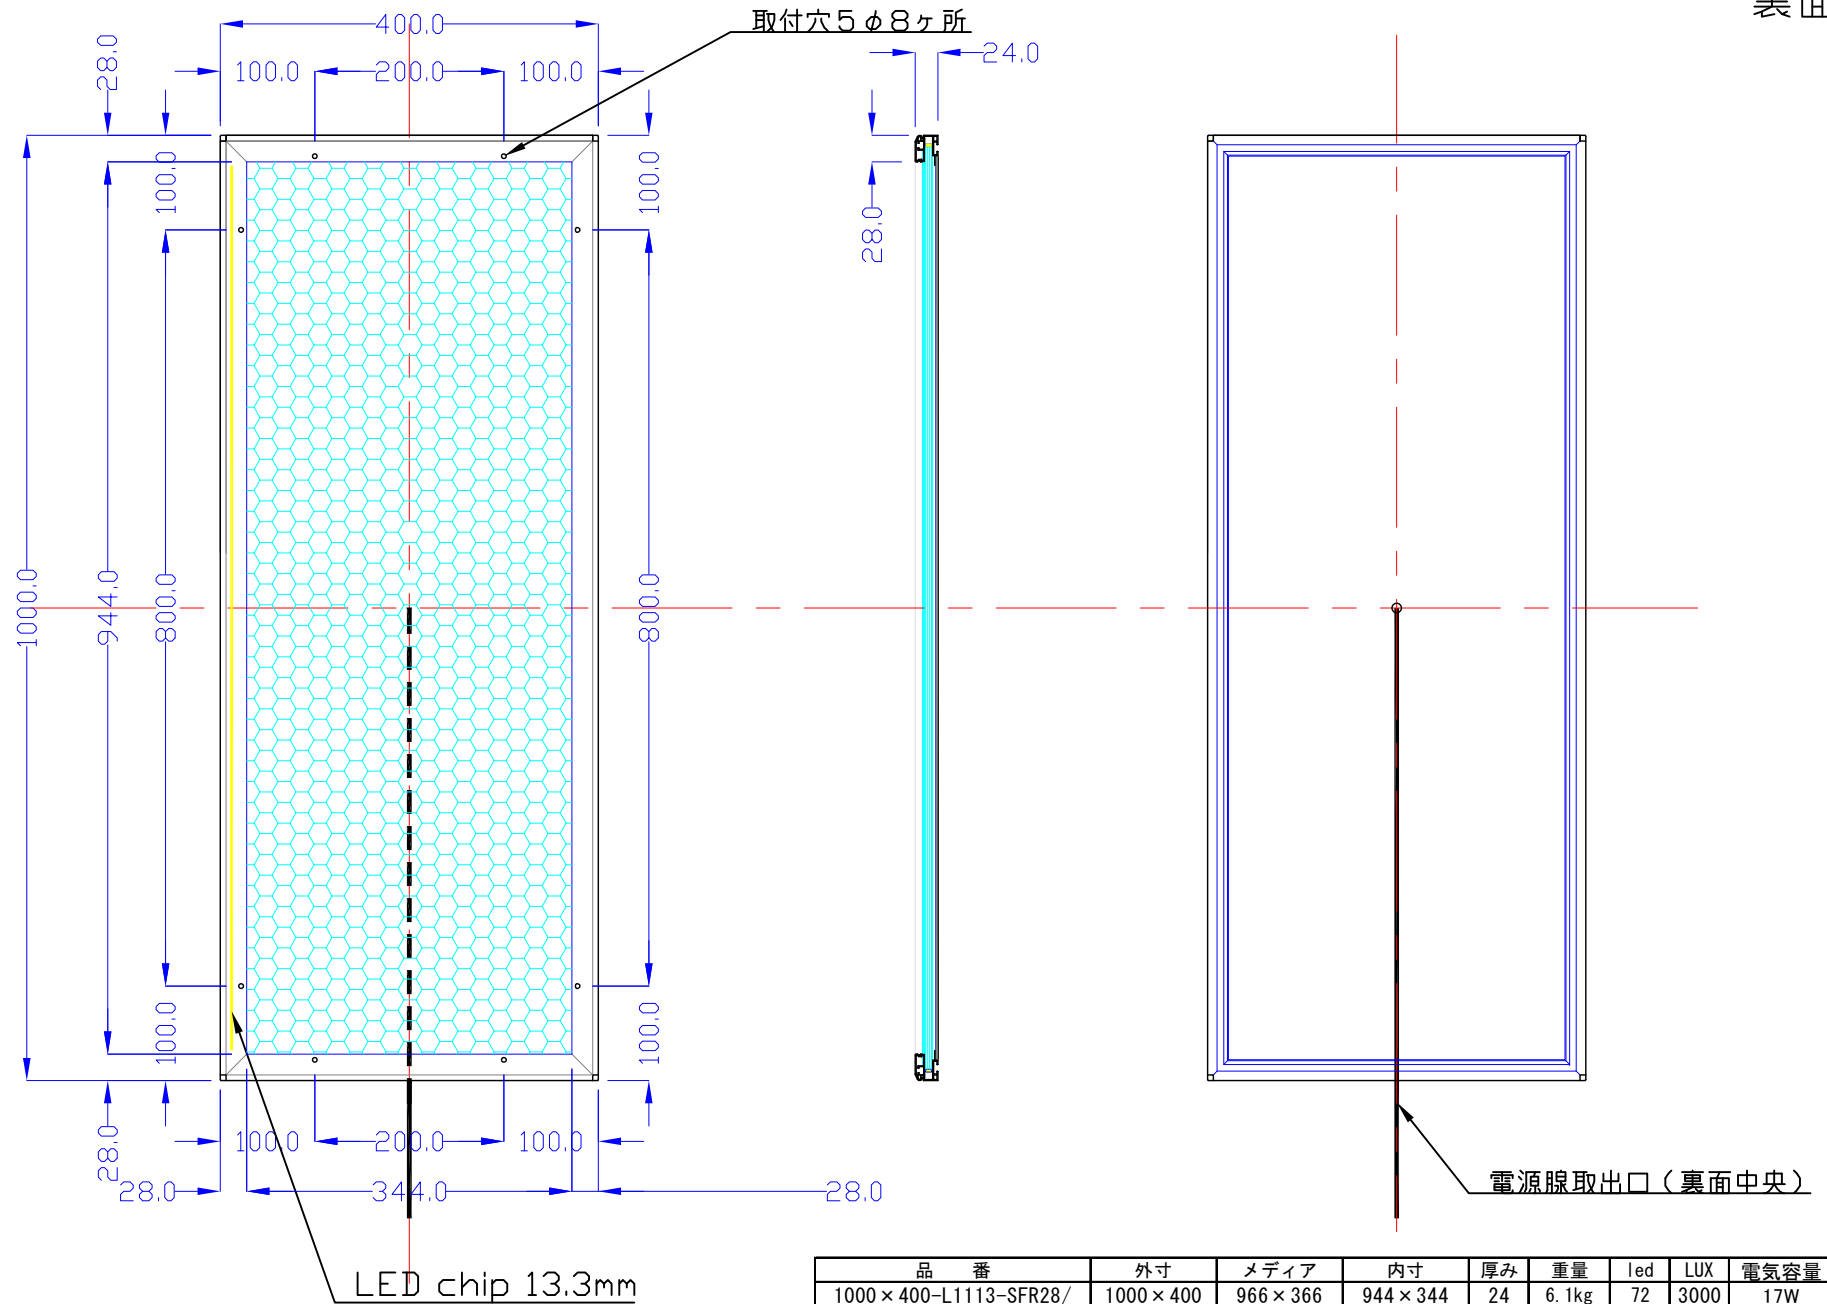

前面

裏面

品番	外寸	メディア	内寸	厚み	重量	led	LUX	電気容量
1000×400-L1113-SFR28/	1000×400	966×366	944×344	24	6.1kg	72	3000	17W

1000×400-L1113-SFR28/

A4 1/8

Lumitechno co.,Ltd